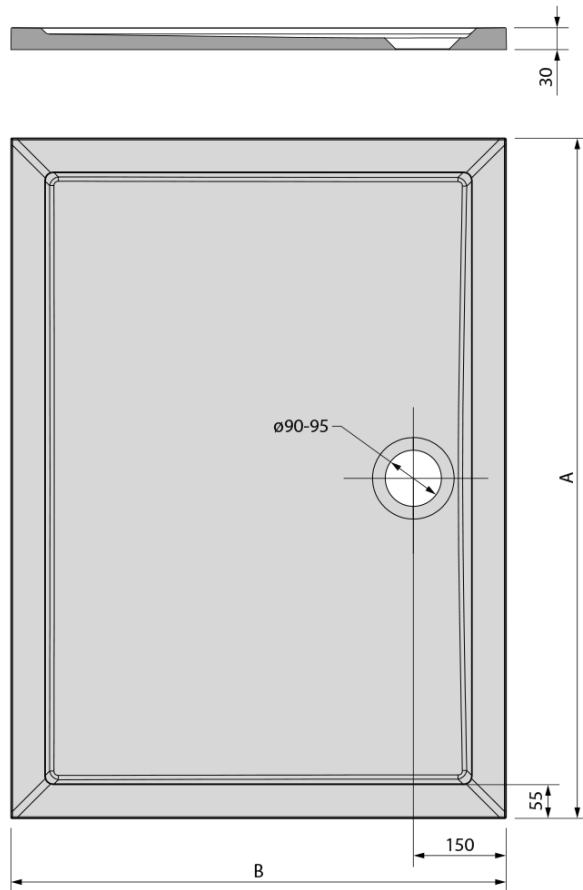

**KARIA sprchová vanička z liateho mramoru, obdĺžnik  
100x70cm, biela**

Objednací kód: 71565

**Základné informácie**

Značka: Polysan

Séria: KLASIK

**Rozmery**

Dĺžka: 1000 mm

Šírka: 700 mm

Výška: 30 mm

**Vlastnosti**

Záruka: 2 roky

Hmotnosť / ks: 33 kg

Balenie: 1 ks

Farba: Biela

Materiál: Liaty mramor

Tvar: Obdĺžnikové

Priemer odpadu: 90 mm

Reliéf (povrch) dna: Hladký

3D model: ÁNO

**Odporúčame prikúpiť**

1 ks Nožičky pre vaničku z liateho mramoru (8 ks/sada) (Objednací kód: PV008)

KARIA sprchová vanička z liateho mramoru, obdĺžnik  
100x70cm, biela

Technický list

KARIA	kod	A	B
80x70	11091	800	700
90x70	44511	900	700
90x80	63511	900	800
100x70	71565	1000	700
100x80	45511	1000	800
100x90	51111	1000	900
110x80	46511	1100	800
110x90	59111	1100	900
120x70	47511	1200	700
120x80	48511	1200	800
120x90	49511	1200	900
120x100	26611	1200	1000