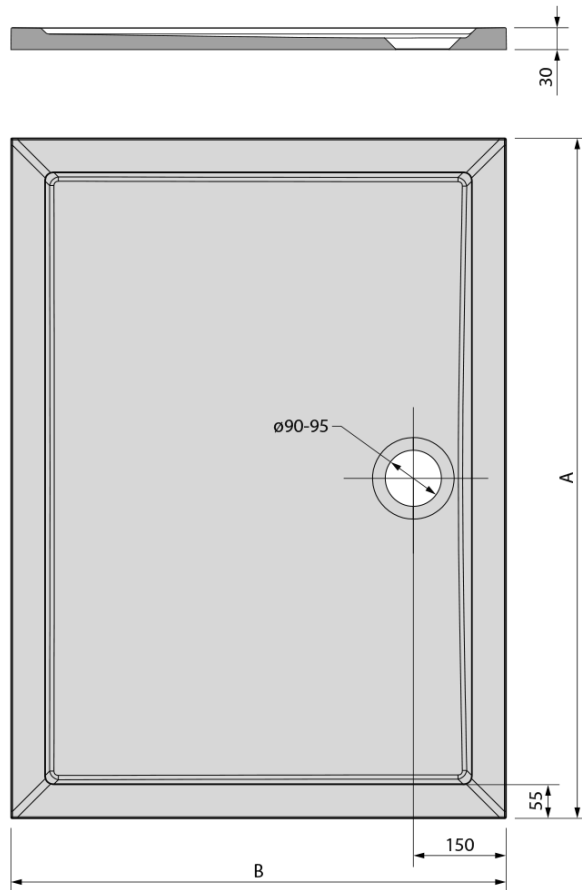

**KARIA sprchová vanička z liateho mramoru, obdĺžnik  
100x70cm, biela**

Objednací kód: 71565

**Základné informácie**

Značka: Polysan

Séria: KLASIK

**Rozmery**

Dĺžka: 1000 mm

Šírka: 700 mm

Výška: 30 mm

**Vlastnosti**

Farba: Biela

Materiál: Liaty mramor

Tvar: Obdĺžnikové

Priemer odpadu: 90 mm

Reliéf (povrch) dna: Hladký

Hmotnosť / ks: 33.0 kg

Balenie: 1 ks

Záruka: 2 roky

**Odporúčame prikúpiť**

1 ks Nožičky pre vaničku z liateho mramoru (8 ks/sada) (Objednací kód: PV008)

KARIA sprchová vanička z liateho mramoru, obdĺžnik  
100x70cm, biela

Technický list

KARIA	kod	A	B
80x70	11091	800	700
90x70	44511	900	700
90x80	63511	900	800
100x70	71565	1000	700
100x80	45511	1000	800
100x90	51111	1000	900
110x80	46511	1100	800
110x90	59111	1100	900
120x70	47511	1200	700
120x80	48511	1200	800
120x90	49511	1200	900
120x100	26611	1200	1000