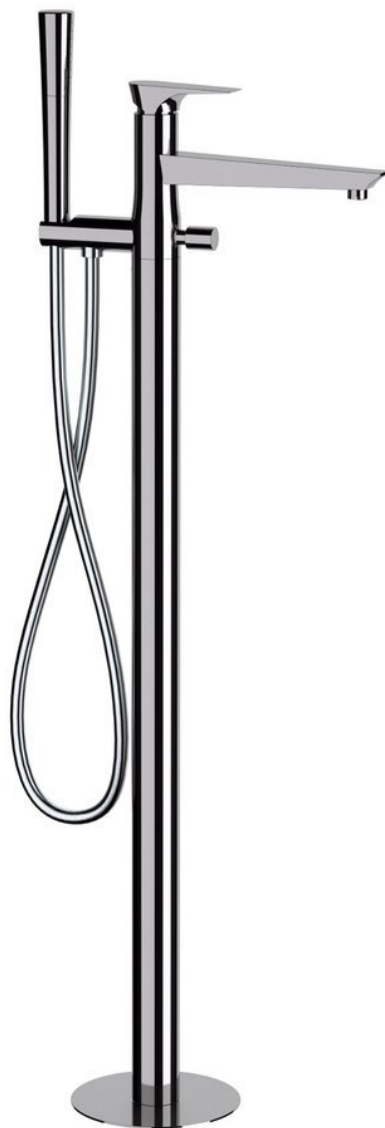

Objednací kód: AX21

Základné informácie

Značka: Sapho
Séria: AXAMITE

Rozmery

Šírka: 160 mm
Výška: 992 mm
Hĺbka: 220 mm

Vlastnosti

Farba: Chróm
Materiál: Mosadz
Tvar: Dizajn
Inštalácia: Do podlahy
Druh ovládania: Páka
Druh prepínača na sprchu: Tlakový s aretáciou
Priemer kartuše: 35 mm
Výška výtoku: 869 mm
Hmotnosť / ks: 11.5 kg
Balenie: 1 ks
Záruka: 6 rokov

Náhradné diely

Miešacia kartuša 35mm, nízka (Objednací kód: 521601)

Technický list