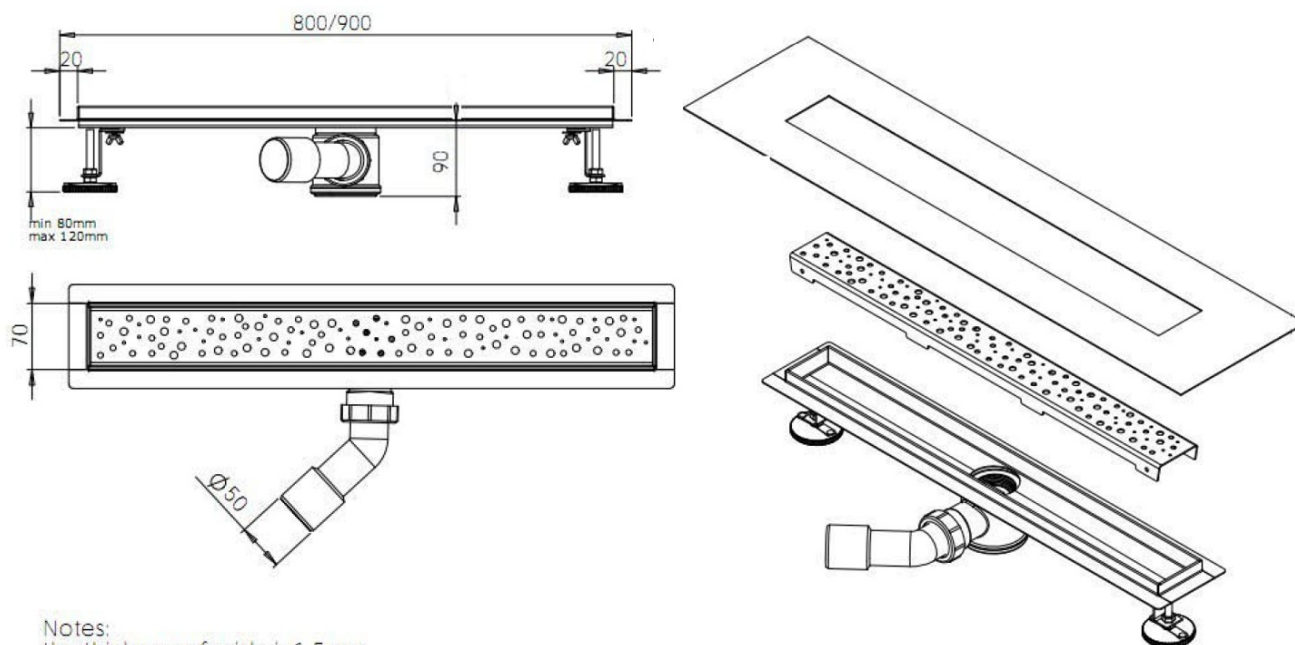

Objednací kód: NO3190

Základné informácie

Značka: Aqualine
Séria: AQUALINE KANÁLIKY

Rozmery

Dĺžka: 900 mm
Šírka: 110 mm
Výška: 90 mm

Vlastnosti

Záruka: 2 roky
Hmotnosť / ks: 3.44 kg
Balenie: 1 ks
Farba: Nerez
Materiál: Nerez
Inštalácia: Do priestoru - rošt
Priemer odpadu: 40 mm
Dĺžka sprchového kanálika od: 900 mm
Dĺžka sprchového kanálika do: 900 mm
Prietok: 30 l/min

Technický list

Notes:
the thickness of grille is 1.5mm
the thickness of base is 1.2mm