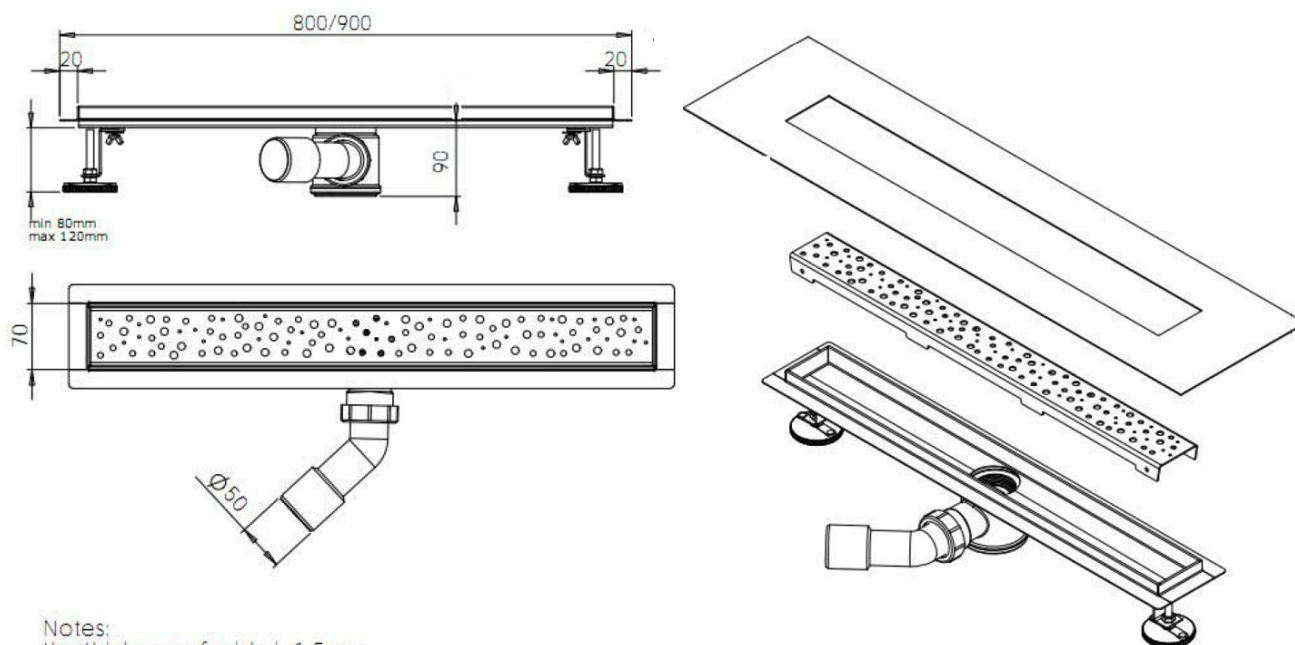

## Rozmery

Dĺžka: 800 mm  
Šírka: 110 mm  
Výška: 90 mm

## Vlastnosti

Farba: Nerez  
Materiál: Nerez  
Inštalácia: Do priestoru - rošt  
Priemer odpadu: 40 mm  
Dĺžka sprchového kanálika od: 800 mm  
Dĺžka sprchového kanálika do: 800 mm  
Hmotnosť / ks: 3.18 kg  
Balenie: 1 ks  
Záruka: 2 roky

## Technický list

Notes:  
the thickness of grille is 1.5mm  
the thickness of base is 1.2mm