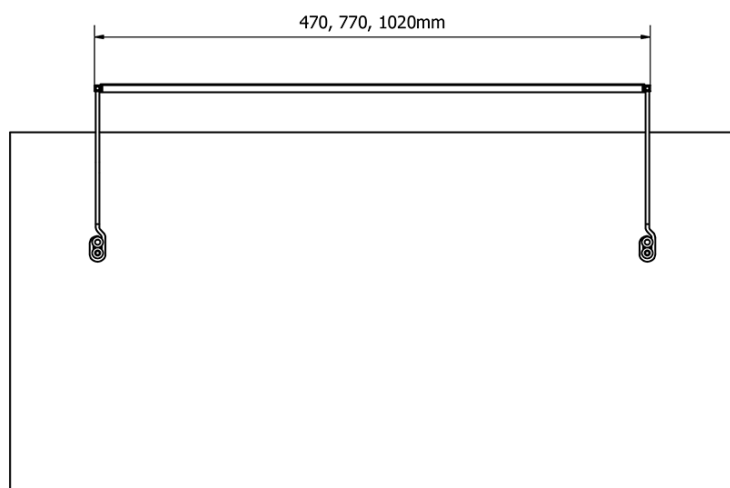

Objednací kód: ED186

**Základné informácie**

Značka: Sapho

Séria: TREX

**Rozmery**

Šírka: 1020 mm

**Vlastnosti**

Materiál: Hliník

Typ osvetlenia: LED

Ovládanie svetla: Nie je súčasťou

Stupeň krytia: IP21

Napätie: 230 V

Príkon: 15 W

Farba LED: Denná biela (4 000 - 5 000 K)

Svietivosť: 1100 lm

Hmotnosť / ks: 0.86 kg

## Technický list

ED163 - 470mm, 7W  
ED172 - 770mm, 12W  
ED186 - 1020mm, 15W