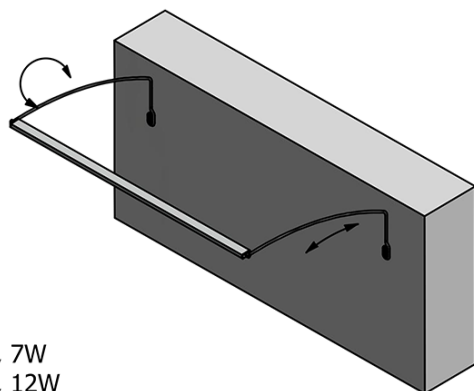

Objednací kód: ED186

**Základné informácie**

Značka: Sapho

Séria: TREX

**Rozmery**

Šírka: 1020 mm

**Vlastnosti**

Materiál: Hliník

Typ osvetlenia: LED

Ovládanie svetla: Nie je súčasťou

Stupeň krytia: IP21

Napätie: 230 V

Príkon: 15 W

Farba LED: Denná biela (4 000 - 5 000 K)

Svietivosť: 1100 lm

Hmotnosť / ks: 0.86 kg

## Technický list

ED163 - 470mm, 7W  
ED172 - 770mm, 12W  
ED186 - 1020mm, 15W