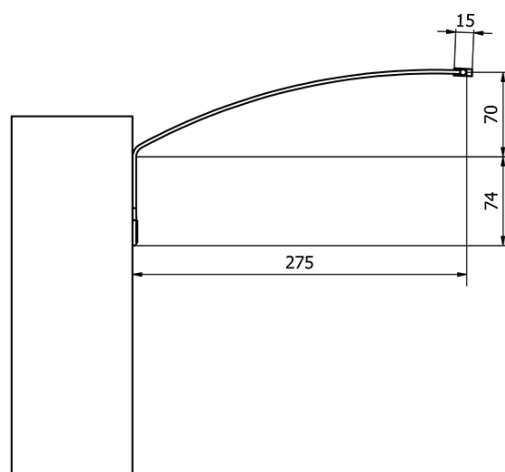

Objednací kód: ED186

**Základné informácie**

Značka: Sapho

Séria: TREX

**Rozmery**

Šírka: 1020 mm

**Vlastnosti**

Materiál: Hliník

## Technický list

ED163 - 470mm, 7W  
ED172 - 770mm, 12W  
ED186 - 1020mm, 15W