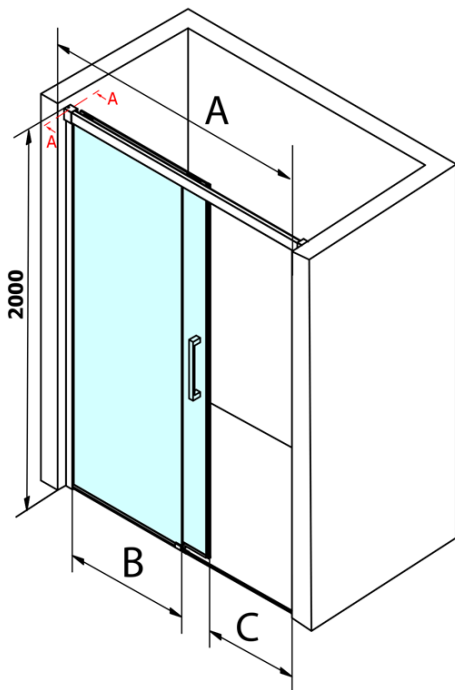

Technický list