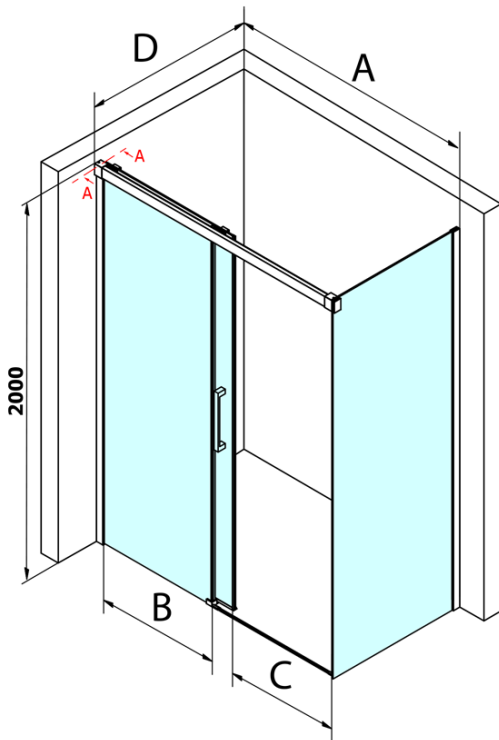

MODEL	A	B	C
GF5011	1070-1110	513	445
GF5012	1170-1210	563	495
GF5013	1270-1310	613	545
GF5014	1370-1410	663	595

MODEL	D
GF5080	780-800
GF5090	880-900
GF5001	980-1000