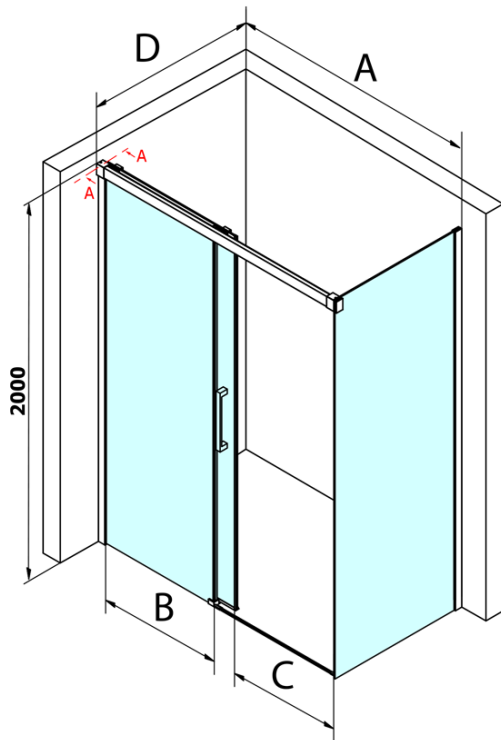

Objednací kód: GF5014

Základné informácie

Značka: Gelco
Séria: FONDURA

Rozmery

Šírka: 1400 mm
Výška: 2000 mm

Vlastnosti

Farba profilu: Chróm - Leštený hliník
Tvar: Dvere do niky
Typ otvárania: Posuvné
Smer otvárania: Univerzálne
Šírka vstupu: 595 mm
Typ výplne: Číre sklo
Úprava skla: Coated glass
Hrúbka skla: 8 mm
Inštalačná šírka od: 1370 mm
Inštalačná šírka do: 1410 mm
Vlastnosti: Bezrámové prevedenie
Hmotnosť / ks: 60.0 kg
Balenie: 1 ks
Záruka: 3 roky

Náhradné diely

Pretoková lišta 1000 mm s koncovkami, chróm (Objednací kód: NDAL05)
FONDURA set zvislých tesnení, 1913+1918mm (Objednací kód: NDGF01)
Spodné tesnenie na dvere, sklo 8mm, 1000mm (Objednací kód: NDGD02)
FONDURA madlo (Objednací kód: NDGF-MADLO)
Bublinkové tesnenie pre sklo 8mm, 1963mm (Objednací kód: NDAL02)

Technický list

MODEL	A	B	C
GF5011	1070-1110	513	445
GF5012	1170-1210	563	495
GF5013	1270-1310	613	545
GF5014	1370-1410	663	595

MODEL	A	B	C
GF5011	1070-1110	513	445
GF5012	1170-1210	563	495
GF5013	1270-1310	613	545
GF5014	1370-1410	663	595