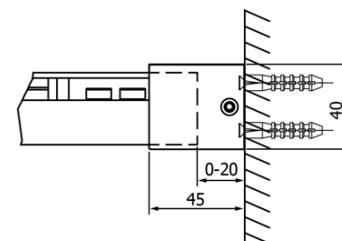

Objednací kód: GF5014

Základné informácie

Značka: Gelco
Séria: FONDURA

Rozmery

Šírka: 1400 mm
Výška: 2000 mm

Vlastnosti

Farba profilu: Chróm - Leštený hliník
Tvar: Dvere do niky
Typ otvárania: Posuvné
Smer otvárania: Univerzálne
Šírka vstupu: 595 mm
Typ výplne: Číre sklo
Úprava skla: Coated glass
Hrúbka skla: 8 mm
Inštalačná šírka od: 1370 mm
Inštalačná šírka do: 1410 mm
Vlastnosti: Bezrámové prevedenie
Hmotnosť / ks: 60.0 kg
Balenie: 1 ks
Záruka: 3 roky

Náhradné diely

Pretoková lišta 1000 mm s koncovkami, chróm (Objednací kód: NDAL05)
FONDURA set zvislých tesnení, 1913+1918mm (Objednací kód: NDGF01)
Spodné tesnenie na dvere, sklo 8mm, 1000mm (Objednací kód: NDGD02)
FONDURA madlo (Objednací kód: NDGF-MADLO)
Bublinkové tesnenie pre sklo 8mm, 1963mm (Objednací kód: NDAL02)

Technický list

MODEL	A	B	C
GF5011	1070-1110	513	445
GF5012	1170-1210	563	495
GF5013	1270-1310	613	545
GF5014	1370-1410	663	595

MODEL	A	B	C
GF5011	1070-1110	513	445
GF5012	1170-1210	563	495
GF5013	1270-1310	613	545
GF5014	1370-1410	663	595

MODEL	D
GF5080	780-800
GF5090	880-900
GF5001	980-1000