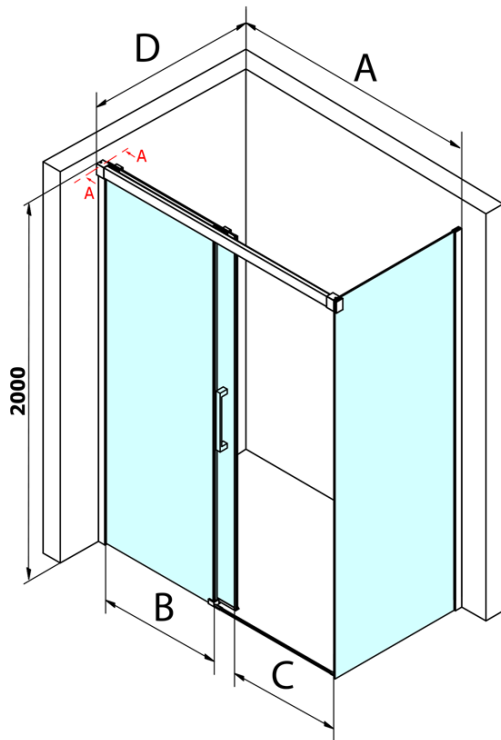

MODEL	A	B	C
GF5011	1070-1110	513	445
GF5012	1170-1210	563	495
GF5013	1270-1310	613	545
GF5014	1370-1410	663	595

MODEL	D
GF5080	780-800
GF5090	880-900
GF5001	980-1000