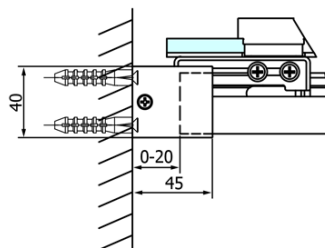

Objednací kód: GF5014

Základné informácie

Značka: Gelco
Séria: FONDURA

Rozmery

Šírka: 1400 mm
Výška: 2000 mm

Vlastnosti

Farba profilu: Chróm - Leštený hliník
Tvar: Dvere do niky
Typ otvárania: Posuvné
Smer otvárania: Univerzálne
Šírka vstupu: 595 mm
Typ výplne: Číre sklo
Úprava skla: Coated glass
Hrúbka skla: 8 mm
Inštalačná šírka od: 1370 mm
Inštalačná šírka do: 1410 mm
Vlastnosti: Bezrámové prevedenie
Hmotnosť / ks: 60.0 kg
Balenie: 1 ks
Záruka: 3 roky

Náhradné diely

Pretoková lišta 1000 mm s koncovkami, chróm (Objednací kód: NDAL05)
FONDURA set zvislých tesnení, 1913+1918mm (Objednací kód: NDGF01)
Spodné tesnenie na dvere, sklo 8mm, 1000mm (Objednací kód: NDGD02)
FONDURA madlo (Objednací kód: NDGF-MADLO)
Bublinkové tesnenie pre sklo 8mm, 1963mm (Objednací kód: NDAL02)

Technický list

MODEL	A	B	C
GF5011	1070-1110	513	445
GF5012	1170-1210	563	495
GF5013	1270-1310	613	545
GF5014	1370-1410	663	595

MODEL	A	B	C
GF5011	1070-1110	513	445
GF5012	1170-1210	563	495
GF5013	1270-1310	613	545
GF5014	1370-1410	663	595

MODEL	D
GF5080	780-800
GF5090	880-900
GF5001	980-1000