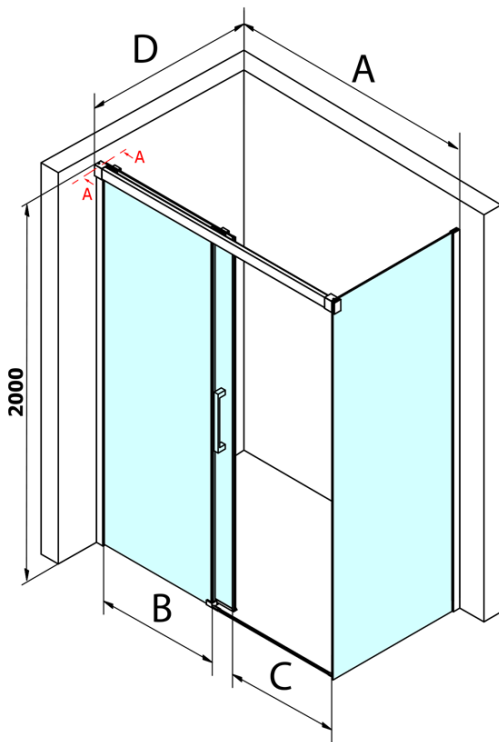

Technický list