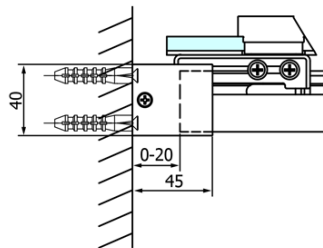

MODEL	A	B	C
GF5011	1070-1110	513	445
GF5012	1170-1210	563	495
GF5013	1270-1310	613	545
GF5014	1370-1410	663	595