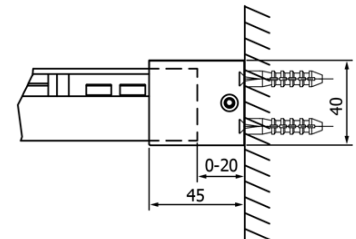

MODEL	A	B	C
GF5011	1070-1110	513	445
GF5012	1170-1210	563	495
GF5013	1270-1310	613	545
GF5014	1370-1410	663	595