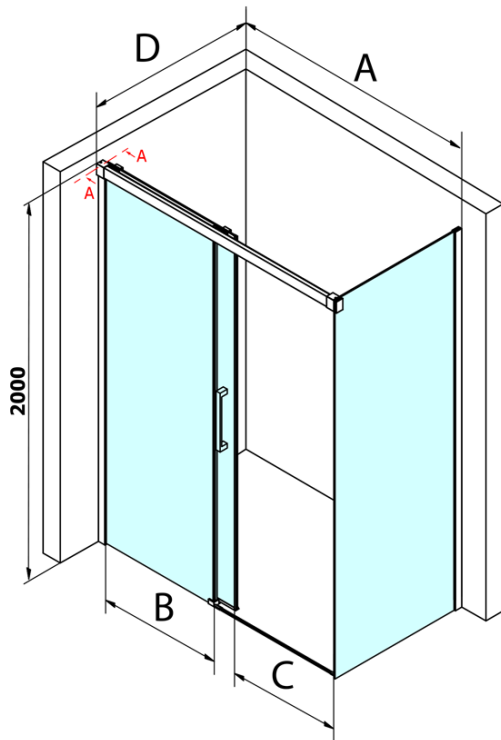

Objednací kód: GF5013

Základné informácie

Značka: Gelco
Séria: FONDURA

Rozmery

Šírka: 1300 mm
Výška: 2000 mm

Vlastnosti

Farba profilu: Chróm - Leštený hliník
Tvar: Dvere do niky
Typ otvárania: Posuvné
Smer otvárania: Univerzálne
Šírka vstupu: 545 mm
Typ výplne: Číre sklo
Úprava skla: Coated glass
Hrúbka skla: 8 mm
Inštalačná šírka od: 1270 mm
Inštalačná šírka do: 1310 mm
Vlastnosti: Bezrámové prevedenie
Hmotnosť / ks: 60.5 kg
Balenie: 1 ks
Záruka: 3 roky

Náhradné diely

Spodné tesnenie na dvere, sklo 8mm, 1000mm, čierna (Objednací kód: NDGD02)

Bublínkové tesnenie pre sklo 8mm, 1963mm (Objednací kód: NDAL02)

FONDURA madlo (Objednací kód: NDGF-MADLO)

Pretoková lišta 1000 mm s koncovkami, chróm (Objednací kód: NDAL05)

Technický list

MODEL	A	B	C
GF5011	1070-1110	513	445
GF5012	1170-1210	563	495
GF5013	1270-1310	613	545
GF5014	1370-1410	663	595

MODEL	A	B	C
GF5011	1070-1110	513	445
GF5012	1170-1210	563	495
GF5013	1270-1310	613	545
GF5014	1370-1410	663	595