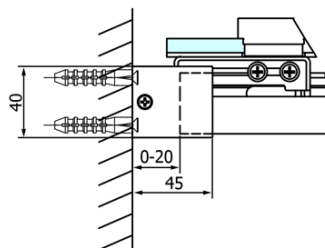

Objednací kód: GF5013

Základné informácie

Značka: Gelco
Séria: FONDURA

Rozmery

Šírka: 1300 mm
Výška: 2000 mm

Vlastnosti

Farba profilu: Chróm - Leštený hliník
Tvar: Dvere do niky
Typ otvárania: Posuvné
Smer otvárania: Univerzálne
Šírka vstupu: 545 mm
Typ výplne: Číre sklo
Úprava skla: Coated glass
Hrúbka skla: 8 mm
Inštalačná šírka od: 1270 mm
Inštalačná šírka do: 1310 mm
Vlastnosti: Bezrámové prevedenie
Hmotnosť / ks: 60.5 kg
Balenie: 1 ks
Záruka: 3 roky

Náhradné diely

Spodné tesnenie na dvere, sklo 8mm, 1000mm, čierna (Objednací kód: NDGD02)

Bublínkové tesnenie pre sklo 8mm, 1963mm (Objednací kód: NDAL02)

FONDURA madlo (Objednací kód: NDGF-MADLO)

Pretoková lišta 1000 mm s koncovkami, chróm (Objednací kód: NDAL05)

Technický list

MODEL	A	B	C
GF5011	1070-1110	513	445
GF5012	1170-1210	563	495
GF5013	1270-1310	613	545
GF5014	1370-1410	663	595

MODEL	A	B	C
GF5011	1070-1110	513	445
GF5012	1170-1210	563	495
GF5013	1270-1310	613	545
GF5014	1370-1410	663	595