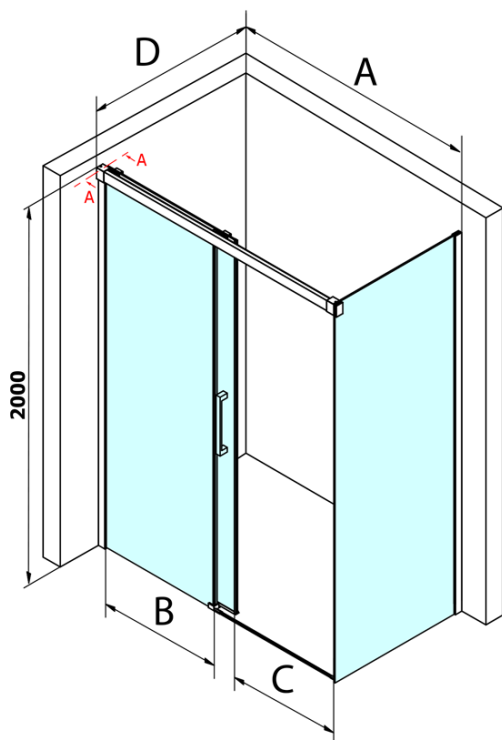

Objednací kód: GF5013

Základné informácie

Značka: Gelco
Séria: FONDURA

Rozmery

Šírka: 1300 mm
Výška: 2000 mm

Vlastnosti

Farba profilu: Chróm - Leštený hliník
Tvar: Dvere do niky
Typ otvárania: Posuvné
Smer otvárania: Univerzálne
Šírka vstupu: 545 mm
Typ výplne: Číre sklo
Úprava skla: Coated glass
Hrúbka skla: 8 mm
Inštalačná šírka od: 1270 mm
Inštalačná šírka do: 1310 mm
Vlastnosti: Bezrámové prevedenie
Hmotnosť / ks: 60.5 kg
Balenie: 1 ks
Záruka: 3 roky

Náhradné diely

Spodné tesnenie na dvere, sklo 8mm, 1000mm, čierna (Objednací kód: NDGD02)
Bublínkové tesnenie pre sklo 8mm, 1963mm (Objednací kód: NDAL02)
FONDURA madlo (Objednací kód: NDGF-MADLO)

Technický list

MODEL	A	B	C
GF5011	1070-1110	513	445
GF5012	1170-1210	563	495
GF5013	1270-1310	613	545
GF5014	1370-1410	663	595

MODEL	A	B	C
GF5011	1070-1110	513	445
GF5012	1170-1210	563	495
GF5013	1270-1310	613	545
GF5014	1370-1410	663	595