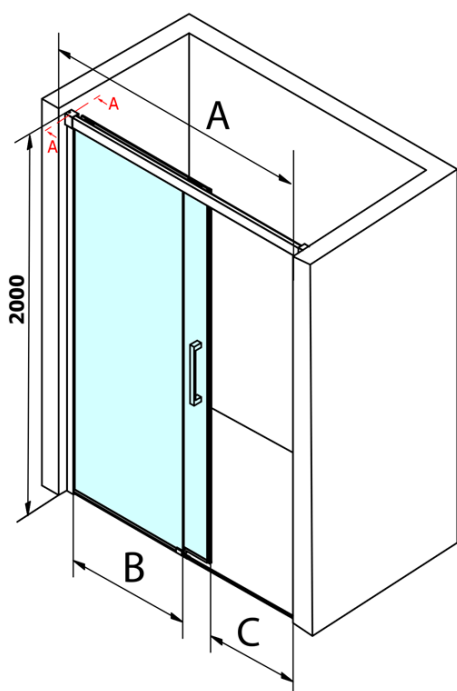

Objednací kód: GF5013

Základné informácie

Značka: Gelco
Séria: FONDURA

Rozmery

Šírka: 1300 mm
Výška: 2000 mm

Vlastnosti

Farba profilu: Chróm - Leštený hliník
Tvar: Dvere do niky
Typ otvárania: Posuvné
Smer otvárania: Univerzálne
Šírka vstupu: 545 mm
Typ výplne: Číre sklo
Úprava skla: Coated glass
Hrúbka skla: 8 mm
Inštalačná šírka od: 1270 mm
Inštalačná šírka do: 1310 mm
Vlastnosti: Bezrámové prevedenie
Hmotnosť / ks: 60.5 kg
Balenie: 1 ks
Záruka: 3 roky

Náhradné diely

Spodné tesnenie na dvere, sklo 8mm, 1000mm, čierna (Objednací kód: NDGD02)

Bublínkové tesnenie pre sklo 8mm, 1963mm (Objednací kód: NDAL02)

FONDURA madlo (Objednací kód: NDGF-MADLO)

Pretoková lišta 1000 mm s koncovkami, chróm (Objednací kód: NDAL05)

Technický list

MODEL	A	B	C
GF5011	1070-1110	513	445
GF5012	1170-1210	563	495
GF5013	1270-1310	613	545
GF5014	1370-1410	663	595

MODEL	A	B	C
GF5011	1070-1110	513	445
GF5012	1170-1210	563	495
GF5013	1270-1310	613	545
GF5014	1370-1410	663	595