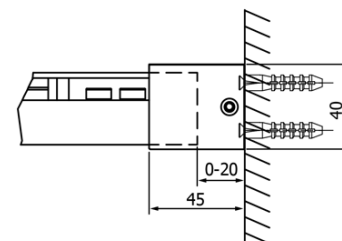

Objednací kód: GF5013

Základné informácie

Značka: Gelco
Séria: FONDURA

Rozmery

Šírka: 1300 mm
Výška: 2000 mm

Vlastnosti

Farba profilu: Chróm - Leštený hliník
Tvar: Dvere do niky
Typ otvárania: Posuvné
Smer otvárania: Univerzálne
Šírka vstupu: 545 mm
Typ výplne: Číre sklo
Úprava skla: Coated glass
Hrúbka skla: 8 mm
Inštalačná šírka od: 1270 mm
Inštalačná šírka do: 1310 mm
Vlastnosti: Bezrámové prevedenie
Hmotnosť / ks: 60.5 kg
Balenie: 1 ks
Záruka: 3 roky

Náhradné diely

Spodné tesnenie na dvere, sklo 8mm, 1000mm, čierna (Objednací kód: NDGD02)

Bublínkové tesnenie pre sklo 8mm, 1963mm (Objednací kód: NDAL02)

FONDURA madlo (Objednací kód: NDGF-MADLO)

Pretoková lišta 1000 mm s koncovkami, chróm (Objednací kód: NDAL05)

Technický list

MODEL	A	B	C
GF5011	1070-1110	513	445
GF5012	1170-1210	563	495
GF5013	1270-1310	613	545
GF5014	1370-1410	663	595

MODEL	A	B	C
GF5011	1070-1110	513	445
GF5012	1170-1210	563	495
GF5013	1270-1310	613	545
GF5014	1370-1410	663	595