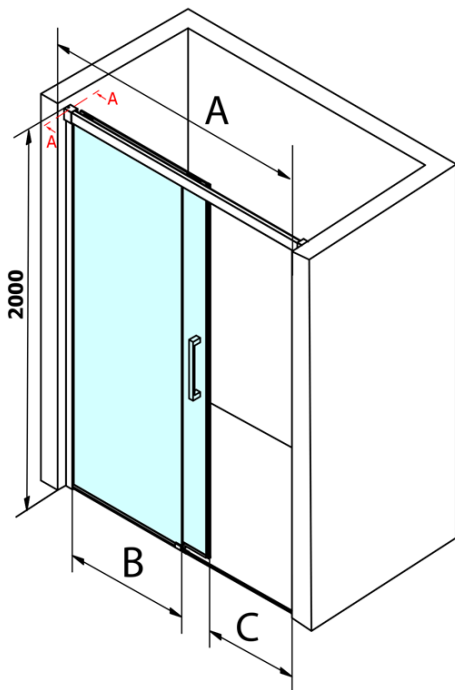

Objednací kód: GF5013

Základné informácie

Značka: Gelco
Séria: FONDURA

Rozmery

Šírka: 1300 mm
Výška: 2000 mm

Vlastnosti

Farba profilu: Chróm - Leštený hliník
Tvar: Dvere do niky
Typ otvárania: Posuvné
Smer otvárania: Univerzálne
Šírka vstupu: 545 mm
Typ výplne: Číre sklo
Úprava skla: Coated glass
Hrúbka skla: 8 mm
Inštalačná šírka od: 1270 mm
Inštalačná šírka do: 1310 mm
Vlastnosti: Bezrámové prevedenie
Hmotnosť / ks: 60.5 kg
Balenie: 1 ks
Záruka: 3 roky

Náhradné diely

Spodné tesnenie na dvere, sklo 8mm, 1000mm, čierna (Objednací kód: NDGD02)
Bublínkové tesnenie pre sklo 8mm, 1963mm (Objednací kód: NDAL02)
FONDURA madlo (Objednací kód: NDGF-MADLO)

Technický list