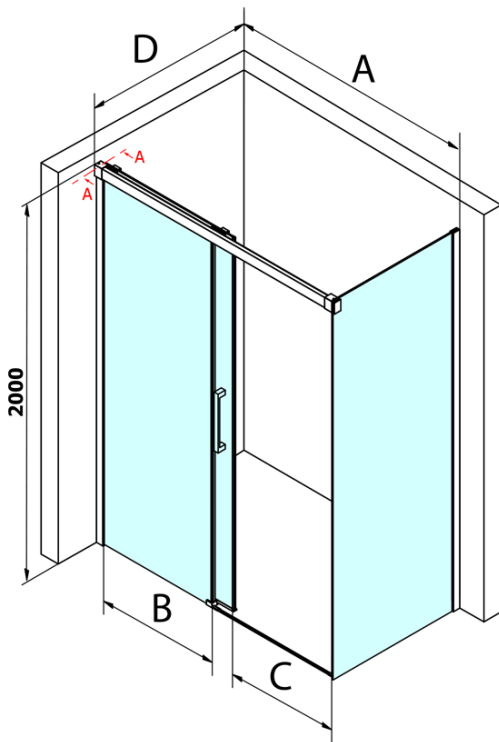

Objednací kód: GF5001

Základné informácie

Značka: Gelco
Séria: FONDURA

Rozmery

Výška: 2000 mm
Hĺbka: 1000 mm

Vlastnosti

Farba profilu: Chróm - Leštený hliník
Tvar: Pevná stena k sprchovacím dverám
Typ výplne: Číre sklo
Úprava skla: Coated glass
Hrúbka skla: 8 mm
Hmotnosť / ks: 40.0 kg
Balenie: 1 ks
Záruka: 3 roky

Náhradné diely

Spodné tesnenie na dvere, sklo 8mm, 1000mm, čierna (Objednací kód: NDGD02)

Technický list

MODEL	A	B	C
GF5011	1070-1110	513	445
GF5012	1170-1210	563	495
GF5013	1270-1310	613	545
GF5014	1370-1410	663	595

MODEL	D
GF5080	780-800
GF5090	880-900
GF5001	980-1000