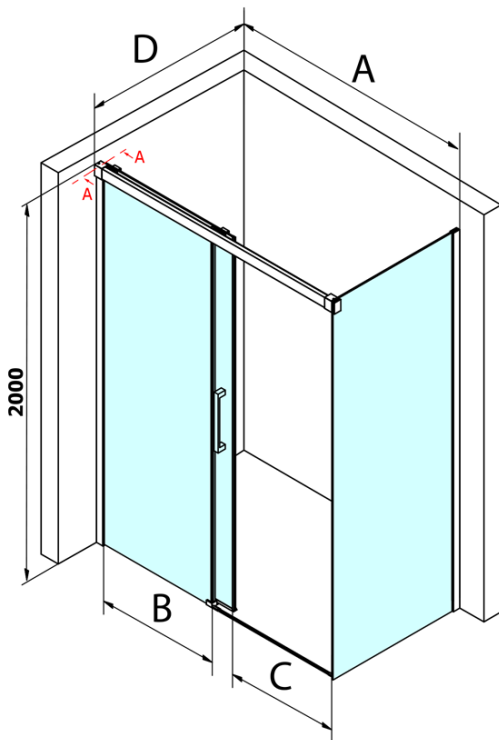

Objednací kód: GF5001

Základné informácie

Značka: Gelco
Séria: FONDURA

Rozmery

Výška: 2000 mm
Hĺbka: 1000 mm

Vlastnosti

Farba profilu: Chróm
Tvar: Pevná stena k sprchovacím dverám
Typ výplne: Číre sklo
Úprava skla: Coated glass
Hrúbka skla: 8 mm
Hmotnosť / ks: 40.0 kg
Balenie: 1 ks
Záruka: 3 roky

Náhradné diely

Spodné tesnenie na dvere, sklo 8mm, 1000mm (Objednací kód: NDGD02)

Technický list

MODEL	A	B	C
GF5011	1070-1110	513	445
GF5012	1170-1210	563	495
GF5013	1270-1310	613	545
GF5014	1370-1410	663	595

MODEL	D
GF5080	780-800
GF5090	880-900
GF5001	980-1000