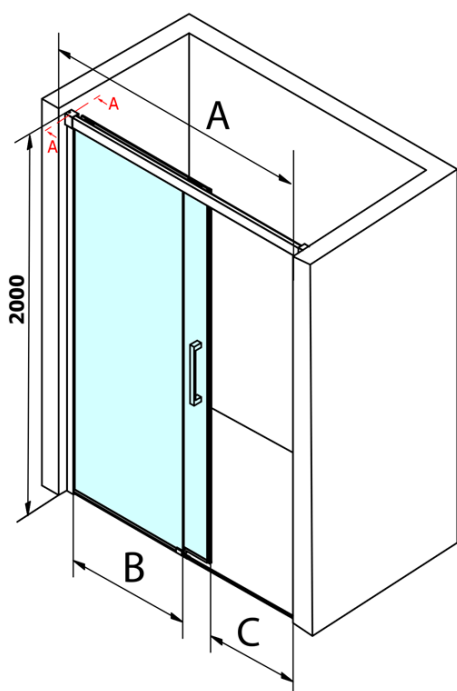

Objednací kód: GF5011

Základné informácie

Značka: Gelco
Séria: FONDURA

Rozmery

Šírka: 1100 mm
Výška: 2000 mm

Vlastnosti

Farba profilu: Chróm - Leštený hliník
Tvar: Dvere do niky
Typ otvárania: Posuvné
Smer otvárania: Univerzálne
Šírka vstupu: 445 mm
Typ výplne: Číre sklo
Úprava skla: Coated glass
Hrúbka skla: 8 mm
Inštalačná šírka od: 1070 mm
Inštalačná šírka do: 1110 mm
Vlastnosti: Bezrámové prevedenie
Hmotnosť / ks: 51.5 kg
Balenie: 1 ks
Záruka: 3 roky

Náhradné diely

Spodné tesnenie na dvere, sklo 8mm, 1000mm, čierna (Objednací kód: NDGD02)
Bublínkové tesnenie pre sklo 8mm, 1963mm (Objednací kód: NDAL02)
FONDURA madlo (Objednací kód: NDGF-MADLO)

Technický list