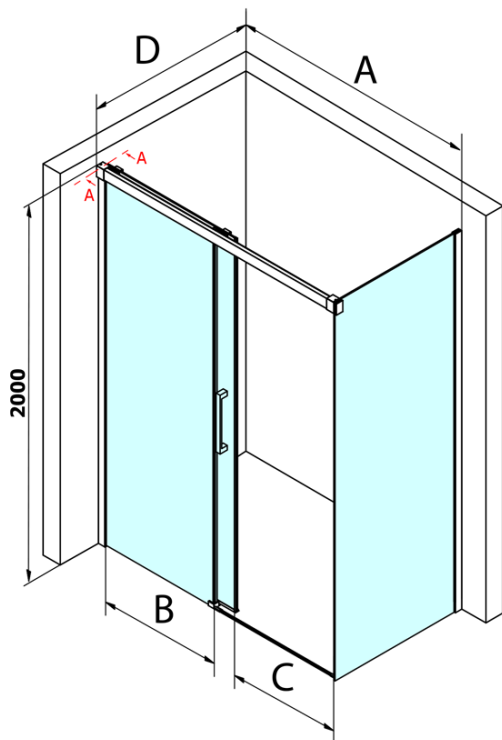

Objednací kód: GF5011

Základné informácie

Značka: Gelco
Séria: FONDURA

Rozmery

Šírka: 1100 mm
Výška: 2000 mm

Vlastnosti

Farba profilu: Chróm - Leštený hliník
Tvar: Dvere do niky
Typ otvárania: Posuvné
Smer otvárania: Univerzálne
Šírka vstupu: 445 mm
Typ výplne: Číre sklo
Úprava skla: Coated glass
Hrúbka skla: 8 mm
Inštalačná šírka od: 1070 mm
Inštalačná šírka do: 1110 mm
Vlastnosti: Bezrámové prevedenie
Hmotnosť / ks: 51.5 kg
Balenie: 1 ks
Záruka: 3 roky

Náhradné diely

Spodné tesnenie na dvere, sklo 8mm, 1000mm, čierna (Objednací kód: NDGD02)
Bublínkové tesnenie pre sklo 8mm, 1963mm (Objednací kód: NDAL02)
FONDURA madlo (Objednací kód: NDGF-MADLO)

Technický list

MODEL	A	B	C
GF5011	1070-1110	513	445
GF5012	1170-1210	563	495
GF5013	1270-1310	613	545
GF5014	1370-1410	663	595

MODEL	A	B	C
GF5011	1070-1110	513	445
GF5012	1170-1210	563	495
GF5013	1270-1310	613	545
GF5014	1370-1410	663	595