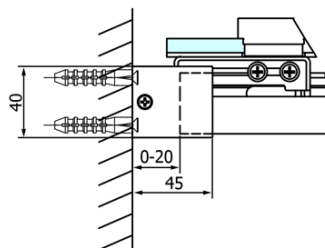

MODEL	A	B	C
GF5011	1070-1110	513	445
GF5012	1170-1210	563	495
GF5013	1270-1310	613	545
GF5014	1370-1410	663	595