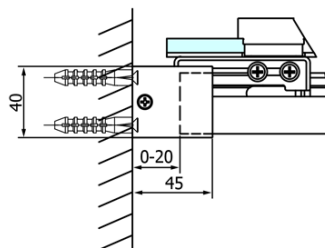

Objednací kód: GF5011

Základné informácie

Značka: Gelco
Séria: FONDURA

Rozmery

Šírka: 1100 mm
Výška: 2000 mm

Vlastnosti

Záruka: 3 roky
Hmotnosť / ks: 51.5 kg
Balenie: 1 ks
Farba profilu: Chróm
Tvar: Dvere do niky
Typ otvárania: Posuvné
Smer otvárania: Univerzálne
Šírka vstupu: 445 mm
Typ výplne: Číre sklo
Úprava skla: Coated glass
Hrúbka skla: 8 mm
Inštalačná šírka od: 1070 mm
Inštalačná šírka do: 1110 mm
Vlastnosti: Bezrámové prevedenie

Náhradné diely

Pretoková lišta 1000 mm s koncovkami, chróm (Objednací kód: NDAL05)
Spodné tesnenie na dvere, sklo 8mm, 1000mm (Objednací kód: NDGD02)
FONDURA set zvislých tesnení, 1913+1918mm (Objednací kód: NDGF01)
FONDURA madlo (Objednací kód: NDGF-MADLO)
Bublinkové tesnenie pre sklo 8mm, 1963mm (Objednací kód: NDAL02)

Technický list

MODEL	A	B	C
GF5011	1070-1110	513	445
GF5012	1170-1210	563	495
GF5013	1270-1310	613	545
GF5014	1370-1410	663	595

MODEL	A	B	C
GF5011	1070-1110	513	445
GF5012	1170-1210	563	495
GF5013	1270-1310	613	545
GF5014	1370-1410	663	595

MODEL	D
GF5080	780-800
GF5090	880-900
GF5001	980-1000