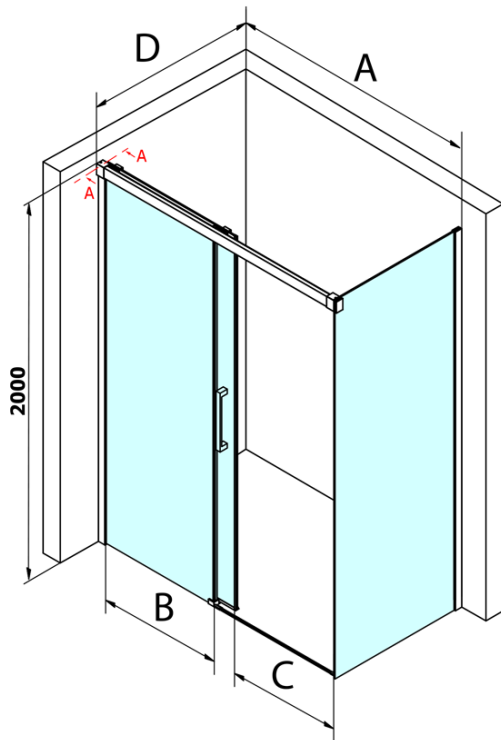

Objednací kód: GF5011

Základné informácie

Značka: Gelco
Séria: FONDURA

Rozmery

Šírka: 1100 mm
Výška: 2000 mm

Vlastnosti

Záruka: 3 roky
Hmotnosť / ks: 51.5 kg
Balenie: 1 ks
Farba profilu: Chróm
Tvar: Dvere do niky
Typ otvárania: Posuvné
Smer otvárania: Univerzálne
Šírka vstupu: 445 mm
Typ výplne: Číre sklo
Úprava skla: Coated glass
Hrúbka skla: 8 mm
Inštalačná šírka od: 1070 mm
Inštalačná šírka do: 1110 mm
Vlastnosti: Bezrámové prevedenie

Náhradné diely

Pretoková lišta 1000 mm s koncovkami, chróm (Objednací kód: NDAL05)
Spodné tesnenie na dvere, sklo 8mm, 1000mm (Objednací kód: NDGD02)
FONDURA set zvislých tesnení, 1913+1918mm (Objednací kód: NDGF01)
FONDURA madlo (Objednací kód: NDGF-MADLO)
Bublinkové tesnenie pre sklo 8mm, 1963mm (Objednací kód: NDAL02)

Technický list

MODEL	A	B	C
GF5011	1070-1110	513	445
GF5012	1170-1210	563	495
GF5013	1270-1310	613	545
GF5014	1370-1410	663	595

MODEL	A	B	C
GF5011	1070-1110	513	445
GF5012	1170-1210	563	495
GF5013	1270-1310	613	545
GF5014	1370-1410	663	595