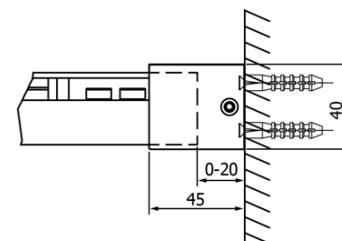

Objednací kód: GF5011

Základné informácie

Značka: Gelco
Séria: FONDURA

Rozmery

Šírka: 1100 mm
Výška: 2000 mm

Vlastnosti

Záruka: 3 roky
Hmotnosť / ks: 51.5 kg
Balenie: 1 ks
Farba profilu: Chróm
Tvar: Dvere do niky
Typ otvárania: Posuvné
Smer otvárania: Univerzálne
Šírka vstupu: 445 mm
Typ výplne: Číre sklo
Úprava skla: Coated glass
Hrúbka skla: 8 mm
Inštalačná šírka od: 1070 mm
Inštalačná šírka do: 1110 mm
Vlastnosti: Bezrámové prevedenie

Náhradné diely

Pretoková lišta 1000 mm s koncovkami, chróm (Objednací kód: NDAL05)
Spodné tesnenie na dvere, sklo 8mm, 1000mm (Objednací kód: NDGD02)
FONDURA set zvislých tesnení, 1913+1918mm (Objednací kód: NDGF01)
FONDURA madlo (Objednací kód: NDGF-MADLO)
Bublinkové tesnenie pre sklo 8mm, 1963mm (Objednací kód: NDAL02)

Technický list

MODEL	A	B	C
GF5011	1070-1110	513	445
GF5012	1170-1210	563	495
GF5013	1270-1310	613	545
GF5014	1370-1410	663	595

MODEL	A	B	C
GF5011	1070-1110	513	445
GF5012	1170-1210	563	495
GF5013	1270-1310	613	545
GF5014	1370-1410	663	595

MODEL	D
GF5080	780-800
GF5090	880-900
GF5001	980-1000