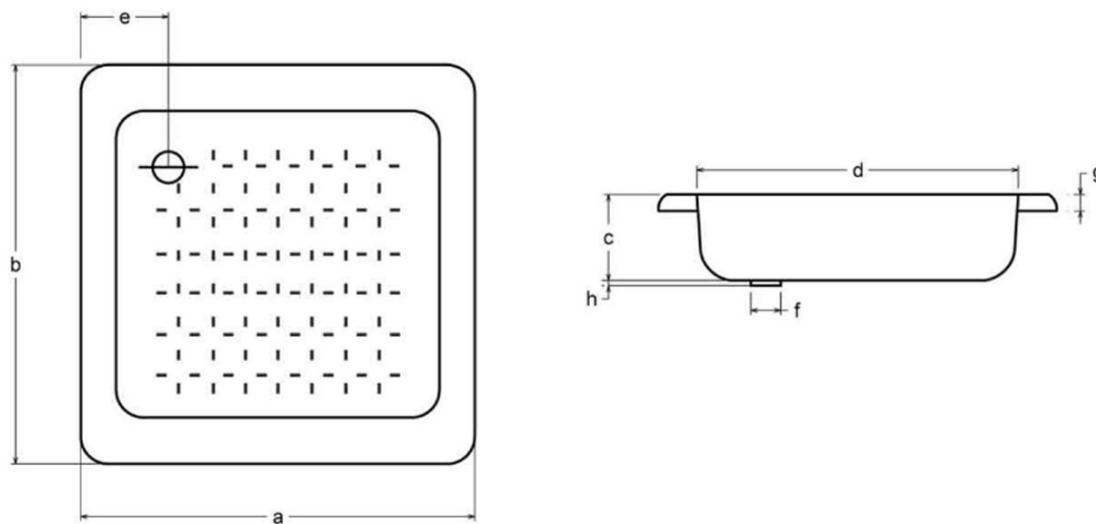

Objednací kód: PD80X80

Základné informácie

Značka: SMAVIT

Rozmery

Dĺžka: 800 mm

Šírka: 800 mm

Výška: 160 mm

Vlastnosti

Farba: Biela

Materiál: Oceľ/Smalt

Tvar: Štvorcové

Priemer odpadu: 50 mm

Reliéf (povrch) dna: Profilovaný

Hmotnosť / ks: 8.26 kg

Balenie: 1 ks

Záruka: 2 roky

Odporúčame prikúpiť

1 ks Vaničkový sifón, priemer 50mm, DN40/50, krytka nerez lesk (Objednací kód: 162.540.3)

Náhradné diely

REMALE opravný smalt, 8ml, biela (Objednací kód: REM0)

Technický list

CARATTERISTICHE TECNICHE								
PIATTO DOCCIA con antisdrucciolo	a	b	c	d	e	f	g	h
80 x 80 x 16	800	800	150	700	190	52	28	10