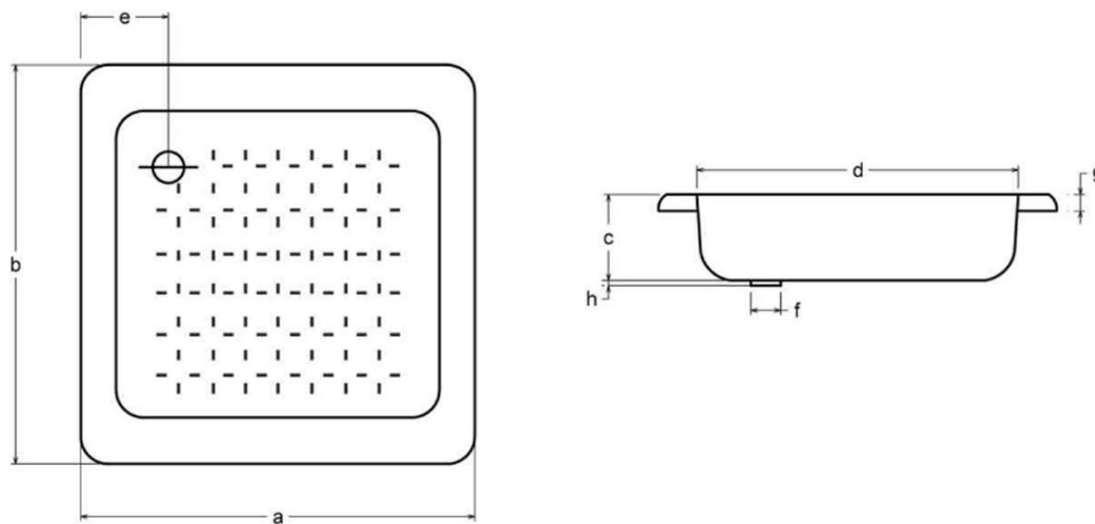

Objednací kód: PD80X80

Základné informácie

Značka: SMAVIT

Rozmery

Dĺžka: 800 mm

Šírka: 800 mm

Výška: 160 mm

Vlastnosti

Farba: Biela

Materiál: Oceľ/Smalt

Tvar: Štvorcové

Priemer odpadu: 50 mm

Reliéf (povrch) dna: Profilovaný

Hmotnosť / ks: 8.26 kg

Balenie: 1 ks

Záruka: 2 roky

Odporúčame prikúpiť

1 ks Vaničkový sifón, priemer 50mm, DN40/50, krytka nerez lesk (Objednací kód: 162.540.3)

Náhradné diely

REMALLE opravný smalt, 8ml, biela (Objednací kód: REM0)

Technický list

| CARATTERISTICHE TECNICHE | | | | | | | | |
|-------------------------------------|-----|-----|-----|-----|-----|----|----|----|
| PIATTO DOCCIA con antisdrucciolo | a | b | c | d | e | f | g | h |
| 80 x 80 x 16 | 800 | 800 | 150 | 700 | 190 | 52 | 28 | 10 |