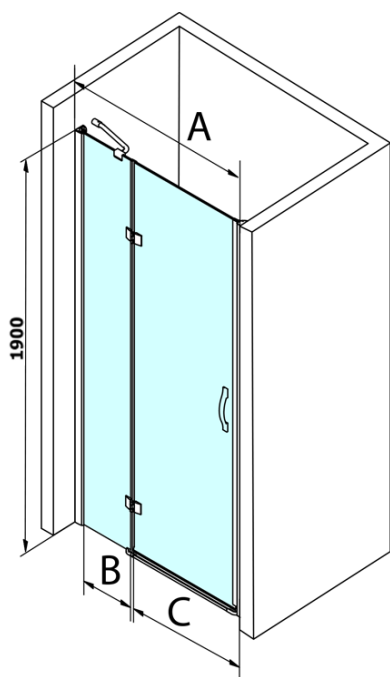

Objednací kód: GL1212

Základné informácie

Značka: Gelco
Séria: LEGRO

Rozmery

Šírka: 1200 mm
Výška: 1900 mm

Vlastnosti

Farba profilu: Chróm - Leštený hliník
Tvar: Dvere do niky
Typ otvárania: Otváracie jednokrídlové
Smer otvárania: Univerzálne
Šírka vstupu: 600 mm
Typ výplne: Číre sklo
Úprava skla: Coated glass
Hrúbka skla: 8 mm
Inštalačná šírka od: 1180 mm
Inštalačná šírka do: 1220 mm
Vlastnosti: Bezrámové prevedenie
Hmotnosť / ks: 43.0 kg
Balenie: 1 ks
Záruka: 3 roky

Náhradné diely

Set zvislých tesnení medzi sklá 8mm (Objednací kód: NDGL03)

Set zvislých tesnení medzi sklá 6mm (Objednací kód: NDGL06)

Set magnetických tesnení 45 ° pre sklo 6/8mm, 1900mm (Objednací kód: NDGL05)

Spodné tesnenie na dvere, sklo 6mm, 1000mm (Objednací kód: NDGOL01)

Držadlo štandard pre zásteny LEGRO, SIGMA, AG a ONE, pár, chróm (Objednací kód: NDGLMADLO)

Technický list

MODEL	A	B	C
GL1280	780-820	215	500
GL1290	880-920	215	600
GL1210	980-1020	315	600
GL1211	1080-1120	415	600
GL1212	1180-1220	515	600