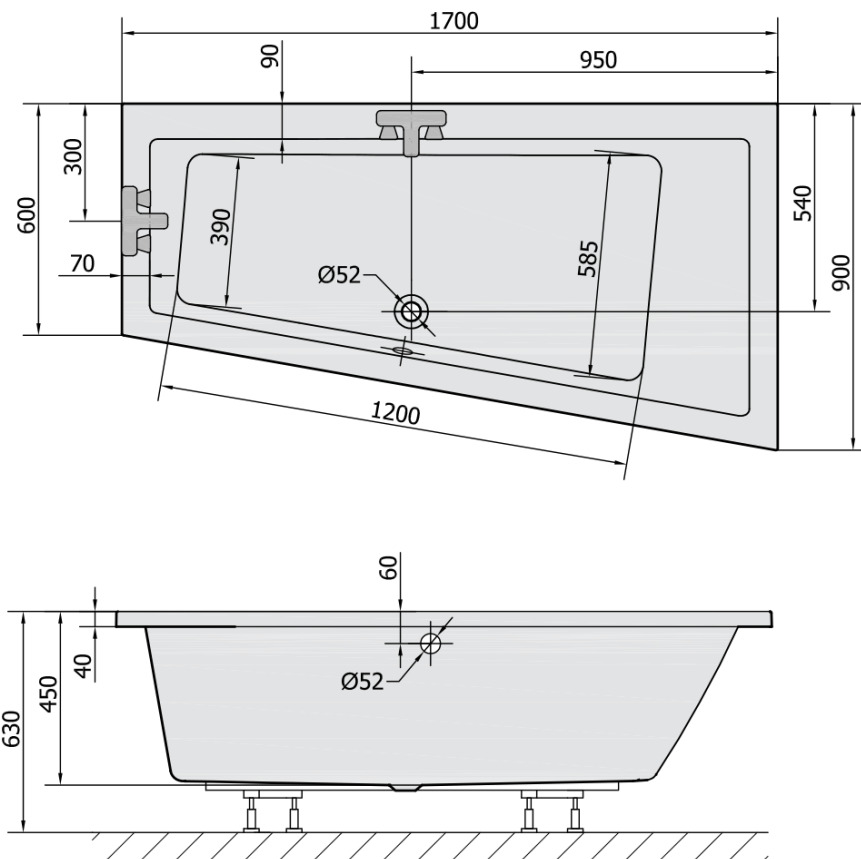

Objednací kód: 81511

Základné informácie

Značka: Polysan

Rozmery

Dĺžka: 1700 mm

Šírka: 900 mm

Výška: 450 mm

Objem: 258 l

Vlastnosti

Farba: Biela

Možnosti farebného prevedenia: Podľa vzorkovníka

Materiál: Akrylát

Tvar: Asymetrické

Inštalácia: Vstavaná (na obmurovanie)

Priemer odpadu: 52 mm

Vlastnosti: Výška okraja 40 mm (Standard)

Balenie neobsahuje: Sifón, Vaňová súprava

Hmotnosť / ks: 31.69 kg

Balenie: 1 ks

Záruka: 10 rokov

Odporúčame prikúpiť

1 ks Podstavec k akrylátovej vani Polysan, 51,5-74,5cm, pár (Objednací kód: PO60-80)

1 ks Zvukovoizolačná páska k vani, 3m (Objednací kód: 93400)

1 ks Sifón 6/4", výška 42mm, DN40 (Objednací kód: 71712)

Technický list

VOLUME 258L