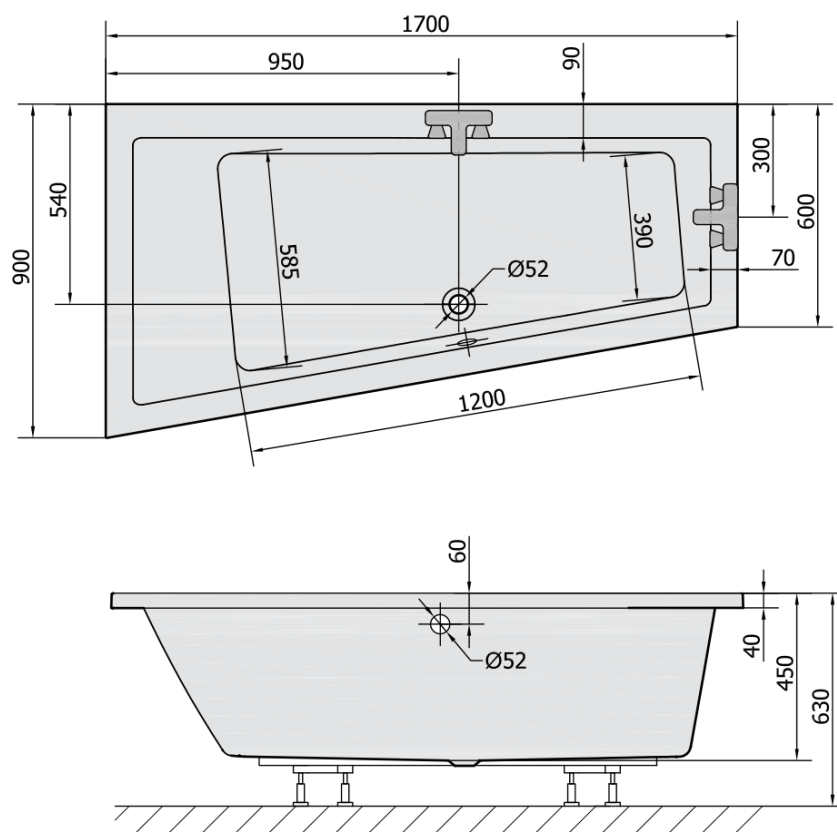

Objednací kód: 81111

Základné informácie

Značka: Polysan

Rozmery

Dĺžka: 1700 mm

Šírka: 900 mm

Výška: 450 mm

Objem: 258 l

Vlastnosti

Farba: Biela

Možnosti farebného prevedenia: Podľa vzorkovníka

Materiál: Akrylát

Tvar: Asymetrické

Inštalácia: Vstavaná (na obmurovanie)

Priemer odpadu: 52 mm

Vlastnosti: Výška okraja 40 mm (Standard)

Balenie neobsahuje: Sifón, Vaňová súprava

Hmotnosť / ks: 31.69 kg

Balenie: 1 ks

Záruka: 10 rokov

Odporúčame prikúpiť

1 ks Podstavec k akrylátovej vani Polysan, 51,5-74,5cm, pár (Objednací kód: PO60-80)

1 ks Zvukovoizolačná páska k vani, 3m (Objednací kód: 93400)

1 ks Sifón 6/4", výška 42mm, DN40 (Objednací kód: 71712)

Technický list

VOLUME 258L