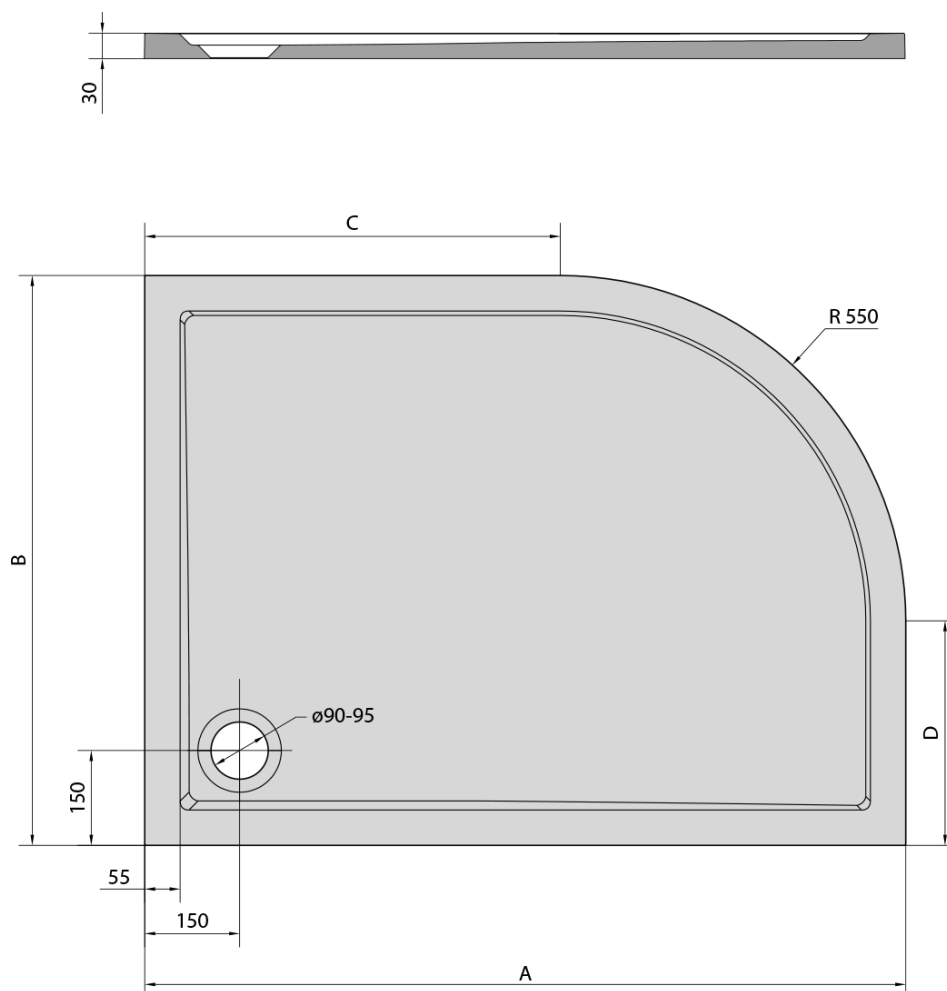

**RENA R sprchová vanička z liateho mramoru,
štvrtkruh 100x80cm, R550, pravá, bi**

Objednací kód: 76511

Základné informácie

Značka: Polysan

Séria: KLASIK

Rozmery

Dĺžka: 1000 mm

Šírka: 800 mm

Výška: 30 mm

Vlastnosti

Záruka: 2 roky

Hmotnosť / ks: 34 kg

Balenie: 1 ks

Farba: Biela

Materiál: Liaty mramor

Tvar: Asymetrické

Priemer odpadu: 90 mm

Rádus: R550

Reliéf (povrch) dna: Hladký

3D model: ÁNO

Odporúčame prikúpiť

1 ks Nožičky pre vaničku z liateho mramoru (8 ks/sada) (Objednací kód: PV008)

Technický list

RENA	kod	A	B	C	D
90x80L	72890	900	800	350	250
90x80R	72891	900	800	350	250
100x80L	75511	1000	800	450	250
100x80R	76511	1000	800	450	250
120x90L	64611	1200	900	650	350
120x90R	65611	1200	900	650	350