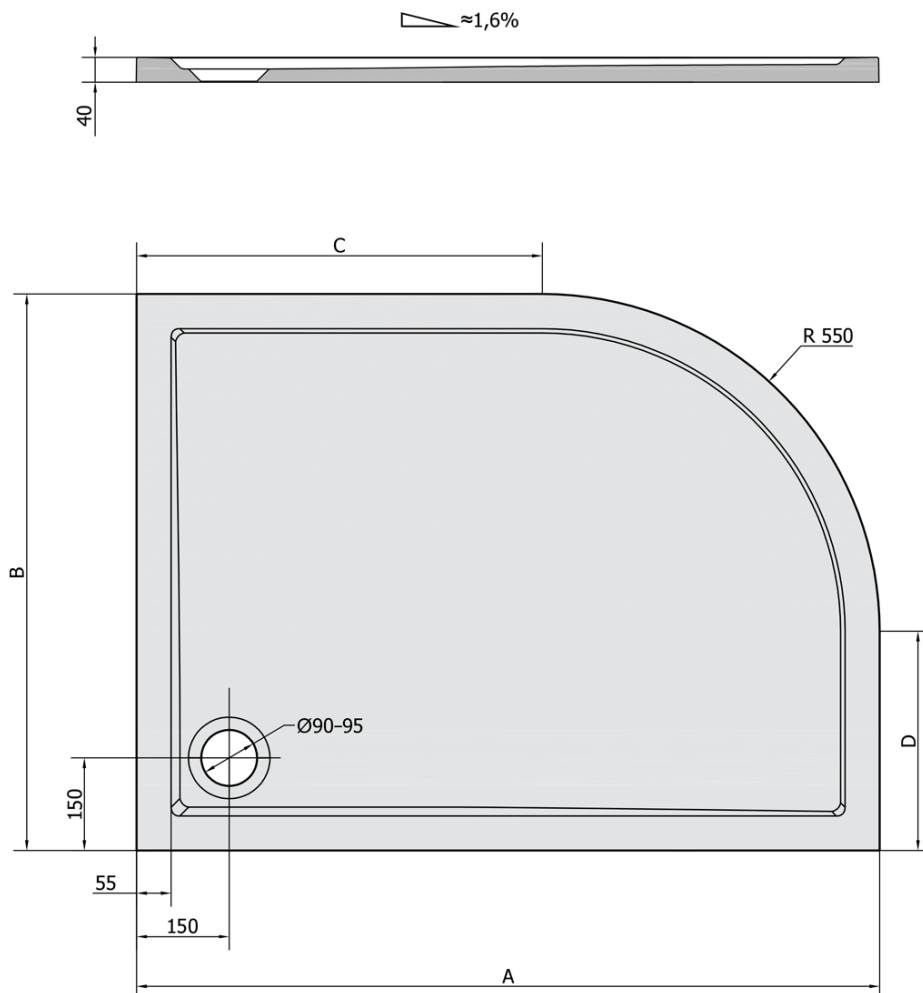

**RENA R sprchová vanička z liateho mramoru,  
štvrtkruh 100x80cm, R550, pravá, bi**

Objednací kód: 76511

**Základné informácie**

Značka: Polysan

Séria: KLASIK

**Rozmery**

Dĺžka: 1000 mm

Šírka: 800 mm

Výška: 40 mm

**Vlastnosti**

Farba: Biela

Materiál: Liaty mramor

Tvar: Asymetrické

Priemer odpadu: 90 mm

Rádus: R550

Reliéf (povrch) dna: Hladký

Hmotnosť / ks: 45.0 kg

Balenie: 1 ks

Záruka: 2 roky

**Odporúčame prikúpiť**

1 ks Vaničkový sifón, priemer 90mm, DN40, krytka nerez lesk (Objednací kód: 1711C)

1 ks Nožičky pre vaničku z liateho mramoru (8 ks/sada) (Objednací kód: PV008)

## Technický list

RENA	kod	A	B	C	D
90x80L	72890	900	800	350	250
90x80R	72891	900	800	350	250
100x80L	75511	1000	800	450	250
100x80R	76511	1000	800	450	250
120x90L	64611	1200	900	650	350
120x90R	65611	1200	900	650	350