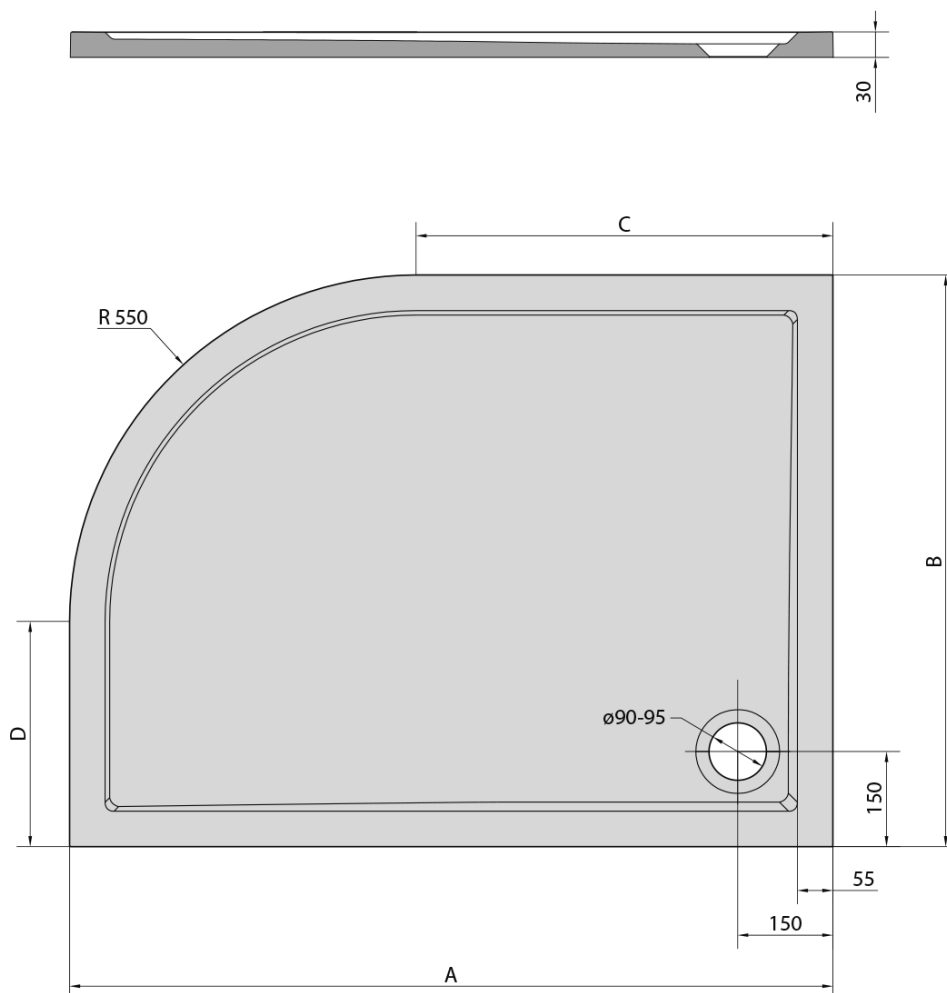

**RENA L sprchová vanička z liateho mramoru,
štvrtkruh 100x80cm, R550, ľavá, bie**

Objednací kód: 75511

Základné informácie

Značka: Polysan

Séria: KLASIK

Rozmery

Dĺžka: 1000 mm

Šírka: 800 mm

Výška: 30 mm

Vlastnosti

Záruka: 2 roky

Hmotnosť / ks: 34 kg

Balenie: 1 ks

Farba: Biela

Materiál: Liaty mramor

Tvar: Asymetrické

Priemer odpadu: 90 mm

Rádus: R550

Reliéf (povrch) dna: Hladký

3D model: ÁNO

Odporúčame prikúpiť

1 ks Nožičky pre vaničku z liateho mramoru (8 ks/sada) (Objednací kód: PV008)

Technický list

RENA	kod	A	B	C	D
90x80L	72890	900	800	350	250
90x80R	72891	900	800	350	250
100x80L	75511	1000	800	450	250
100x80R	76511	1000	800	450	250
120x90L	64611	1200	900	650	350
120x90R	65611	1200	900	650	350