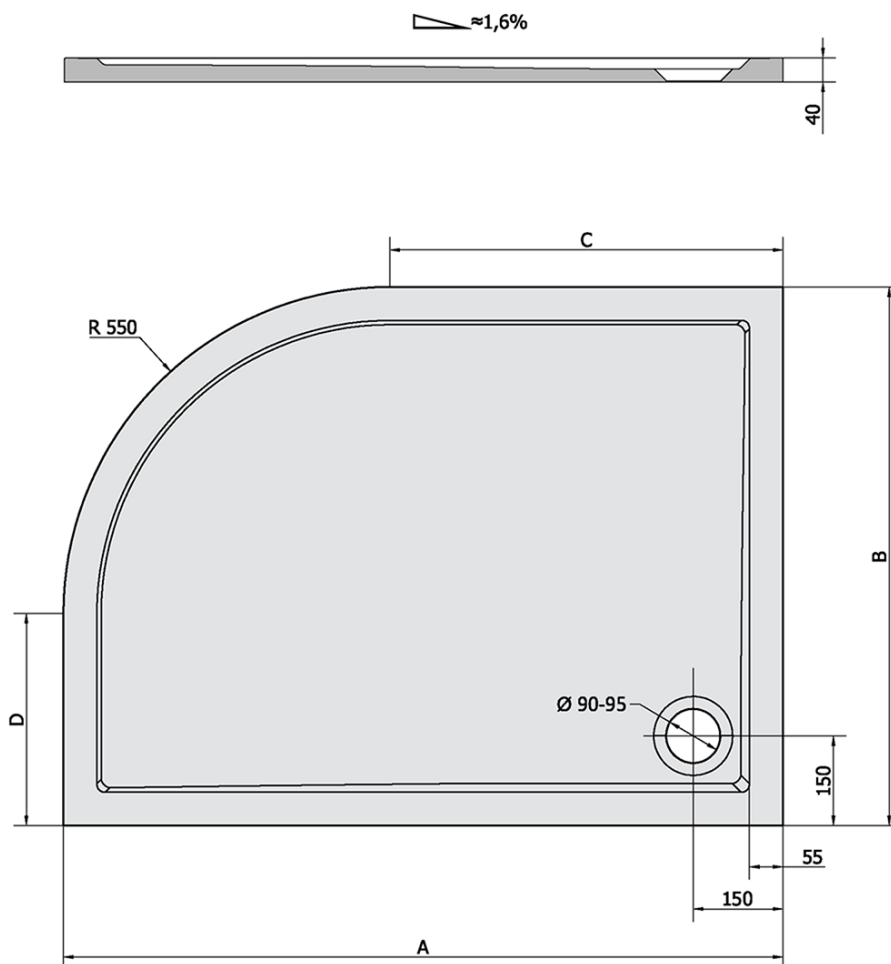

**RENA L sprchová vanička z liateho mramoru,  
štvrtkruh 100x80cm, R550, ľavá, bie**

**Objednací kód:** 75511

**Základné informácie**

**Značka:** Polysan

**Séria:** KLASIK

**Rozmery**

**Dĺžka:** 1000 mm

**Šírka:** 800 mm

**Výška:** 40 mm

**Vlastnosti**

**Farba:** Biela

**Materiál:** Liaty mramor

**Tvar:** Asymetrické

**Priemer odpadu:** 90 mm

**Rádus:** R550

**Reliéf (povrch) dna:** Hladký

## Technický list

RENA	kod	A	B	C	D
90x80L	72890	900	800	350	250
90x80R	72891	900	800	350	250
100x80L	75511	1000	800	450	250
100x80R	76511	1000	800	450	250
120x90L	64611	1200	900	650	350
120x90R	65611	1200	900	650	350