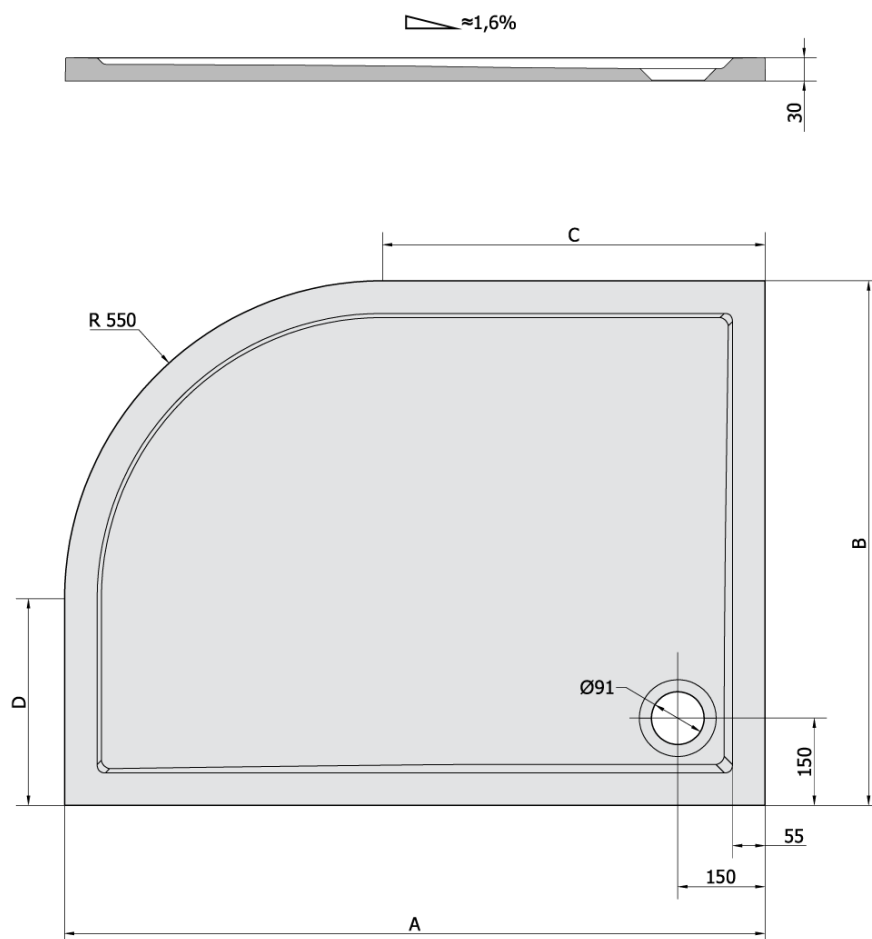

**RENA L sprchová vanička z liateho mramoru,
štvrtkruh 100x80cm, R550, ľavá, bie**

Objednací kód: 75511

Základné informácie

Značka: Polysan

Séria: KLASIK

Rozmery

Dĺžka: 1000 mm

Šírka: 800 mm

Výška: 30 mm

Vlastnosti

Farba: Biela

Materiál: Liaty mramor

Tvar: Asymetrické

Priemer odpadu: 90 mm

Rádus: R550

Reliéf (povrch) dna: Hladký

Hmotnosť / ks: 34.0 kg

Balenie: 1 ks

Záruka: 2 roky

Technický list

RENA	kod	A	B	C	D
90x80L	72890	900	800	350	250
90x80R	72891	900	800	350	250
100x80L	75511	1000	800	450	250
100x80R	76511	1000	800	450	250
120x90L	64611	1200	900	650	350
120x90R	65611	1200	900	650	350