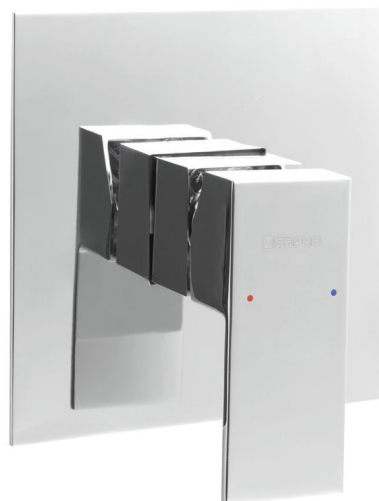

Objednací kód: 1102-41

## Základné informácie

Značka: Sapho  
Séria: LATUS

## Rozmery

Šírka: 150 mm  
Výška: 150 mm

## Vlastnosti

Záruka: 6 rokov  
Hmotnosť / ks: 1.4 kg  
Balenie: 1 ks  
Farba: Chróm  
Materiál: Mosadz  
Tvar: Hranaté  
Inštalácia: Podomietková  
Druh ovládania: Páka  
Priemer kartuše: 35 mm  
Ostatné: 1 výstup