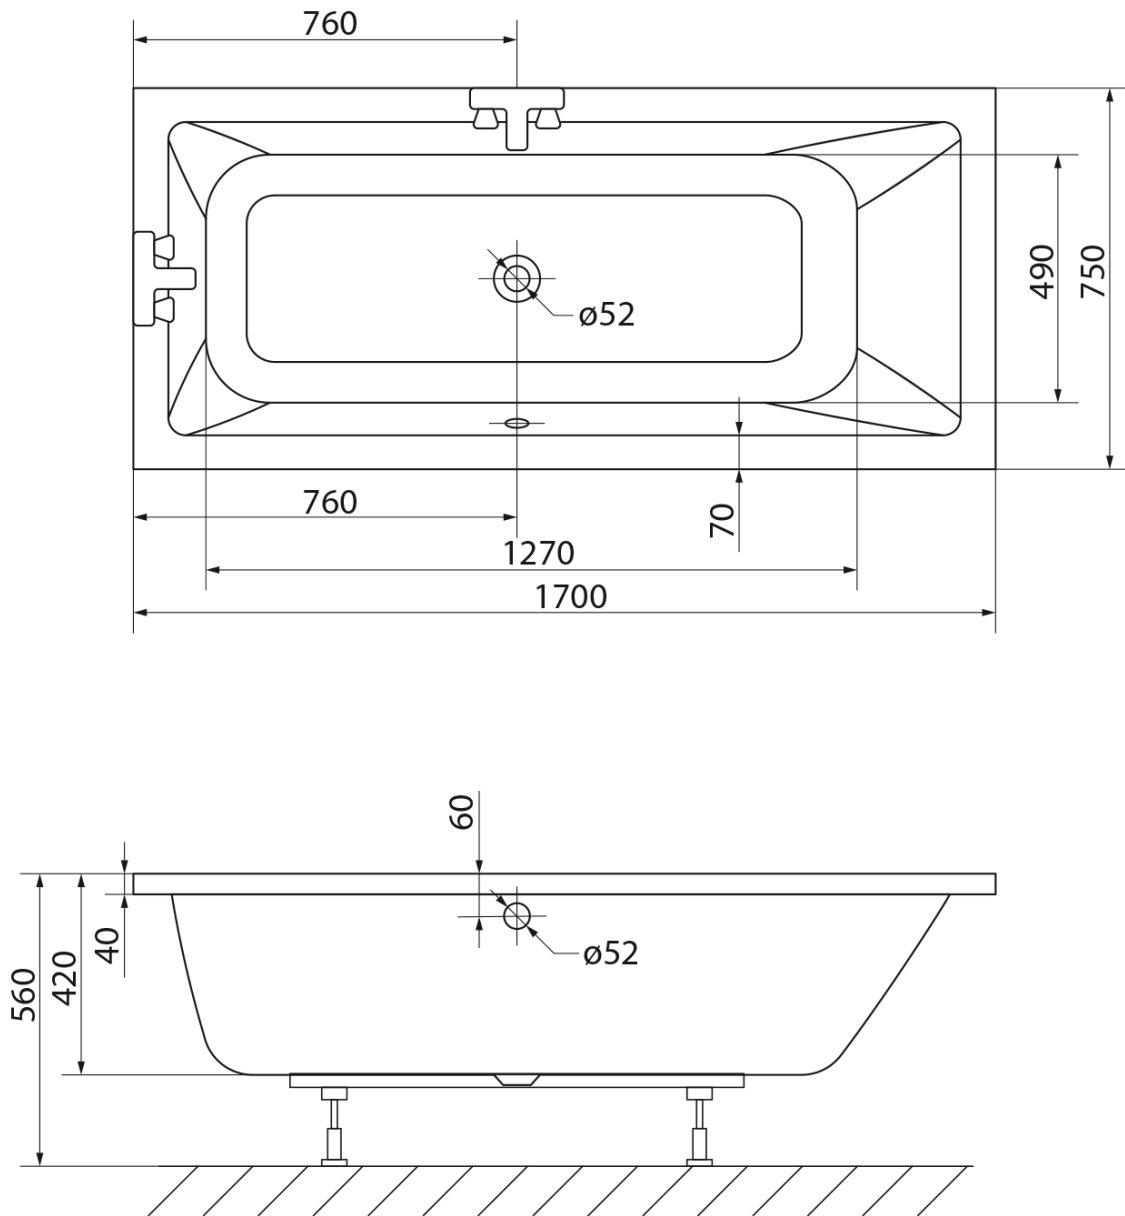

NISA obdĺžniková vaňa 170x75x42cm, biela

Objednací kód: A1775

Základné informácie

Značka: Aqualine

Rozmery

Dĺžka: 1700 mm

Šírka: 750 mm

Výška: 420 mm

Objem: 221 l

Vlastnosti

Záruka: 2 roky

Hmotnosť / ks: 15.53 kg

Balenie: 1 ks

Farba: Biela

Materiál: Akrylát

Tvar: Obdĺžnikové

Inštalácia: Vstavaná (na obmurovanie)

Priemer odpadu: 52 mm

Vlastnosti: Výška okraja 40 mm (Standard)

Odporúčame prikúpiť

1 ks Podperné nohy k vaniam 55cm (Objednací kód: ANH55)

Technický list

VOLUME 221L