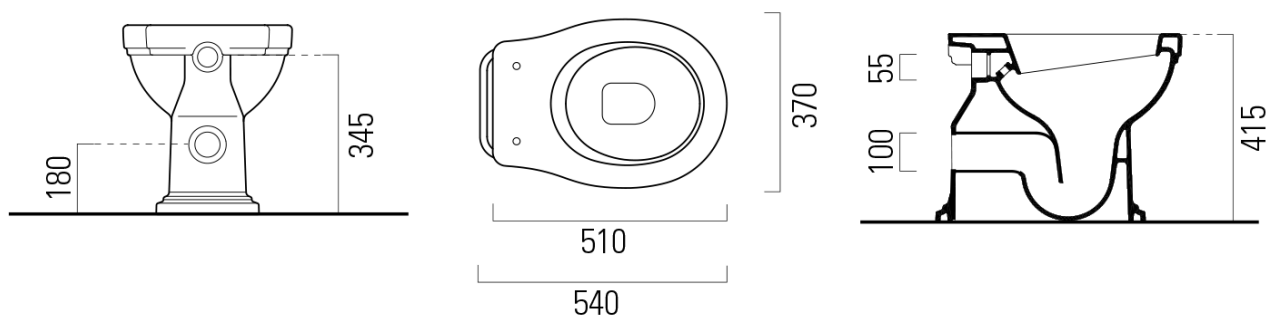

CLASSIC WC misa 37x54cm, zadný odpad, biela ExtraGlaze

GSI[®]
ceramica

Objednací kód: 871111

Základné informácie

Značka: GSI
Séria: CLASSIC

Rozmery

Šírka: 370 mm
Výška: 415 mm
Hĺbka: 540 mm

Vlastnosti

Farba: Biela
Materiál: Keramika
Technológia
splachovania: Standard
Tvar: Retro
Ostatné: ExtraGlaze, Odpad zadný
Balenie neobsahuje: Kotviaca sada, WC sedátko
Hmotnosť / ks: 24.3 kg
Balenie: 1 ks
Záruka: 2 roky

Odporúčame prikúpiť

1 ks CLASSIC WC sedátko, Soft Close, Quick Release, biela/chróm (Objednací kód: MSC87CN11)

Technický list

CLASSIC WC misa 37x54cm, zadný odpad, biela ExtraGlaze