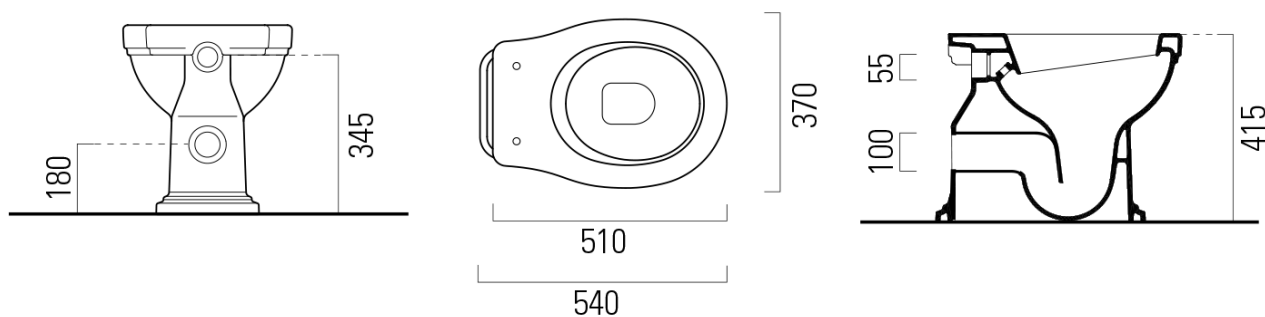

### Rozmery

Šírka: 370 mm  
Výška: 415 mm  
Hĺbka: 540 mm

### Vlastnosti

Záruka: 2 roky  
Farba: Biela  
Materiál: Keramika  
Technológia  
splachovania: Standard  
Tvar: Retro  
Ostatné: ExtraGlaze, Odpad zadný  
Balenie neobsahuje: Kotviaca sada, WC sedátko  
Hmotnosť / ks: 24.3 kg  
Balenie: 1 ks  
3D model: ÁNO

## Technický list

CLASSIC WC misa 37x54cm, zadný odpad, biela ExtraGlaze