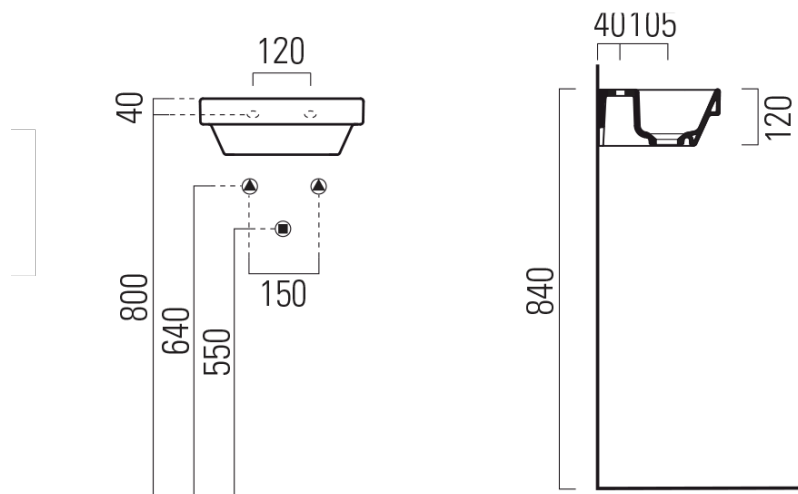

## Rozmery

Šírka: 350 mm  
Výška: 120 mm  
Hĺbka: 260 mm

## Vlastnosti

Farba: Biela  
Materiál: Keramika  
Inštalácia: Nástenné-skrutky  
Typ umývadla: Umývadielko (malé)  
Počet otvorov pre batériu: 1 otvor  
Prepad: NIE  
Tvar: Obdĺžnik  
Výbava: ExtraGlaze  
Hmotnosť / ks: 5.9 kg  
Balenie: 1 ks  
Záruka: 2 roky

## Odporúčame prikúpiť

1 ks GSI umývadlová výpusť 5/4", neuzatvárateľná, keramická krytka, 5-65mm, biela lesk (Objednací kód: PVC11)

Technický list

325x245 Taglio del mobile per installazione a incasso.  
325x245 Furniture cut for built-in basin installation in basin installation.