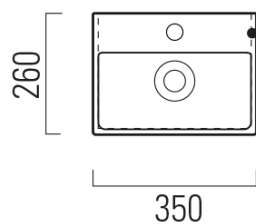

## Rozmery

Šírka: 350 mm  
Výška: 120 mm  
Hĺbka: 260 mm

## Vlastnosti

Farba: Biela  
Materiál: Keramika  
Inštalácia: Nástenné-skrutky  
Typ umývadla: Umývadielko (malé)  
Počet otvorov pre batériu: 1 otvor  
Prepad: NIE  
Tvar: Obdĺžnik  
Výbava: ExtraGlaze  
Hmotnosť / ks: 5.9 kg  
Balenie: 1 ks  
Záruka: 2 roky

## Odporúčame prikúpiť

1 ks GSI umývadlová výpusť 5/4", neuzatvárateľná, keramická krytka, 5-65mm, biela lesk (Objednací kód: PVC11)

Technický list

325x245 Taglio del mobile per installazione a incasso.  
325x245 Furniture cut for built-in basin installation in basin installation.