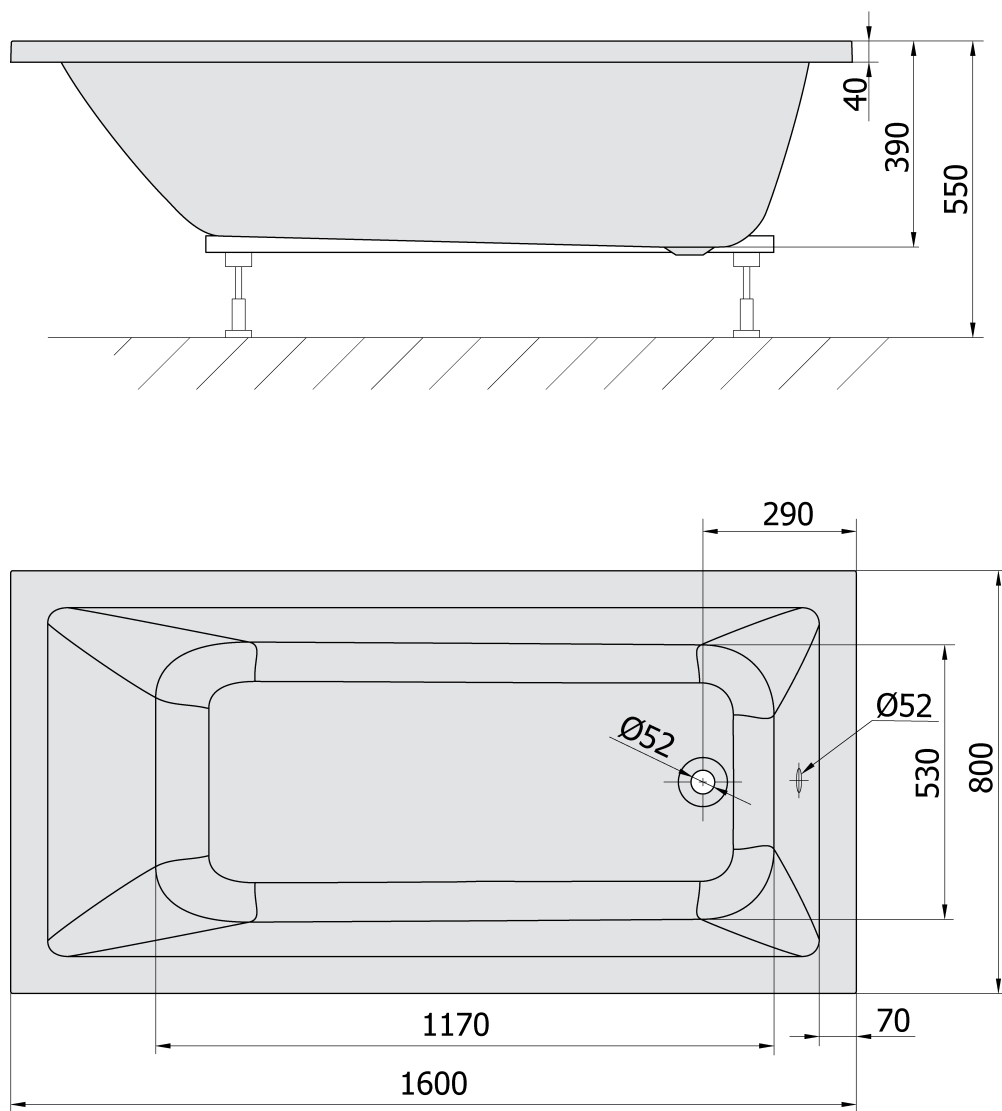

Objednací kód: 71722.11

Základné informácie

Značka: Polysan

Rozmery

Dĺžka: 1600 mm

Šírka: 800 mm

Výška: 390 mm

Objem: 206 l

Vlastnosti

Farba: Biela mat

Materiál: Akrylát

Tvar: Obdĺžnikové

Inštalácia: Vstavaná (na obmurovanie)

Priemer odpadu: 52 mm

Vlastnosti: Výška okraja 40 mm (Standard)

Balenie neobsahuje: Sifón, Vaňová súprava

Hmotnosť / ks: 23.0 kg

Balenie: 1 ks

Záruka: 10 rokov

Odporúčame prikúpiť

1 ks Podstavec k akrylátovej vani Polysan, 51,5cm, pár (Objednací kód: PO60-60)

Technický list

VOLUME 206L