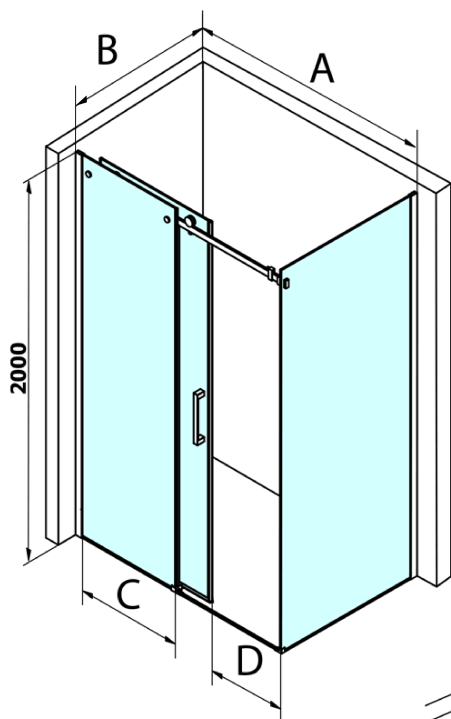

Objednací kód: GD7210

Základné informácie

Značka: Gelco
Séria: DRAGON

Rozmery

Výška: 2000 mm
Hĺbka: 1000 mm

Vlastnosti

Farba profilu: Chróm - Leštený hliník
Tvar: Pevná stena k sprchovacím dverám
Typ výplne: Číre sklo
Úprava skla: Coated glass
Hrúbka skla: 8 mm
Hmotnosť / ks: 43.0 kg
Balenie: 1 ks
Záruka: 3 roky

Náhradné diely

ALTIS/ROLLS/DRAGON sada krytiiek skrutiek (Objednací kód: NDAL03)

Set tesnení magnetické pre sklo 8mm a 3M pre nalepenie, 2000mm (Objednací kód: NDGD05)

Technický list

MODEL	A	C	D
GD4611	1020-1110	510	420
GD4612	1120-1210	560	470
GD4613	1220-1310	610	520
GD4614	1320-1410	660	570
GD4615	1420-1510	710	620
GD4616	1520-1610	760	670