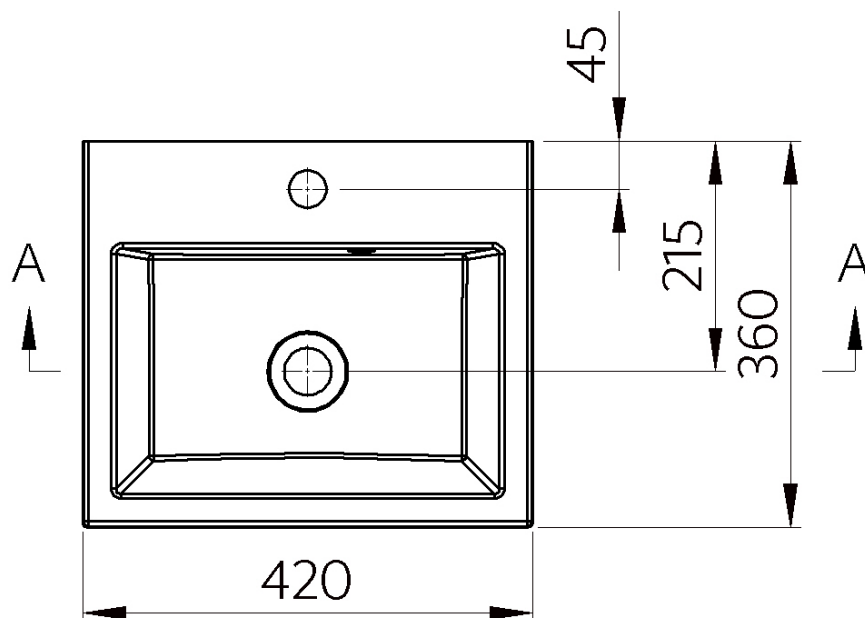

Technický list