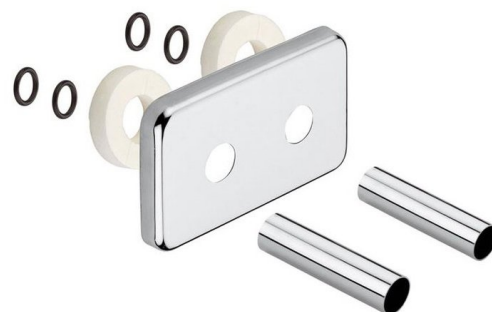

Objednací kód: CP7035

Základné informácie

Značka: Sapho

Rozmery

Šírka: 120 mm

Výška: 70 mm

Hĺbka: 10 mm

Vlastnosti

Záruka: 2 roky

Hmotnosť / ks: 0.14 kg

Balenie: 1 ks

Farba: Chróm