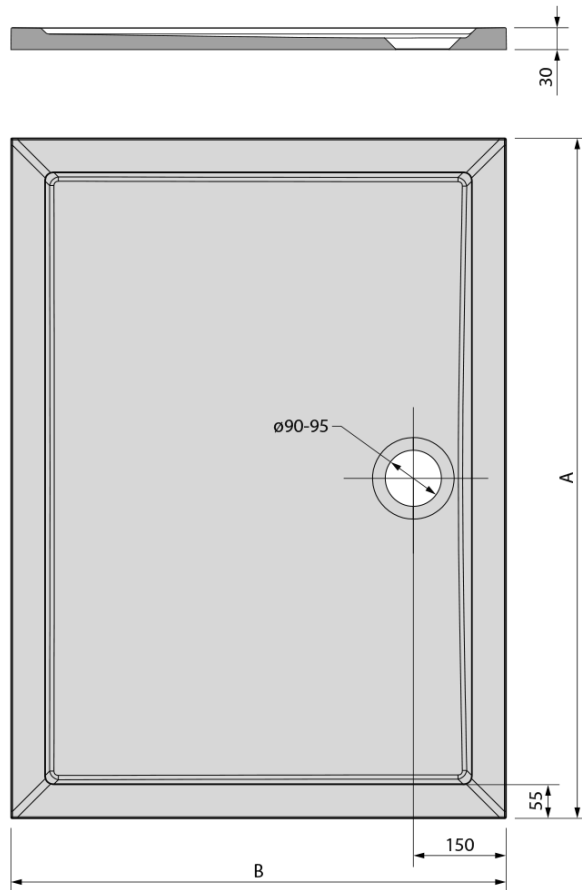

**KARIA sprchová vanička z liateho mramoru, obdĺžnik  
110x90cm, biela**

Objednací kód: 59111

**Základné informácie**

Značka: Polysan

Séria: KLASIK

**Rozmery**

Dĺžka: 1100 mm

Šírka: 900 mm

Výška: 30 mm

**Vlastnosti**

Záruka: 2 roky

Hmotnosť / ks: 43 kg

Balenie: 1 ks

Farba: Biela

Materiál: Liaty mramor

Tvar: Obdĺžnikové

Priemer odpadu: 90 mm

Reliéf (povrch) dna: Hladký

3D model: ÁNO

**Odporúčame prikúpiť**

1 ks Nožičky pre vaničku z liateho mramoru (8 ks/sada) (Objednací kód: PV008)

KARIA sprchová vanička z liateho mramoru, obdĺžnik  
110x90cm, biela

Technický list

KARIA	kod	A	B
80x70	11091	800	700
90x70	44511	900	700
90x80	63511	900	800
100x70	71565	1000	700
100x80	45511	1000	800
100x90	51111	1000	900
110x80	46511	1100	800
110x90	59111	1100	900
120x70	47511	1200	700
120x80	48511	1200	800
120x90	49511	1200	900
120x100	26611	1200	1000