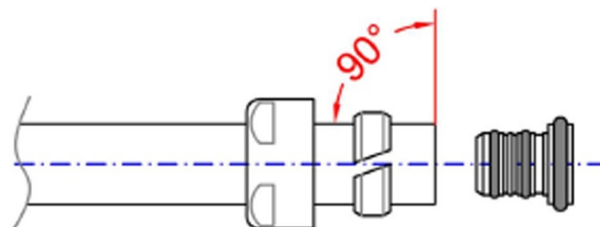

ECO svorné šróbenie pre Alupex 16mm, nikel

Objednací kód: CP9980

Základné informácie

Značka: Aqualine

Vlastnosti

Farba: Nikel
Hmotnosť / pár: 0.11 kg
Balenie: 1 ks
Záruka: 2 roky

Technický list

| <i>Codice</i> <i>Code</i> | <i>Misura</i> <i>Size</i> | <i>Attacco</i> <i>Connection</i> | <i>Coppia di serraggio</i> <i>Tightening torque</i> |
|------------------------------|------------------------------|-------------------------------------|--|
| | 16x2 | 24-19 | da 25 a 35 Nm |