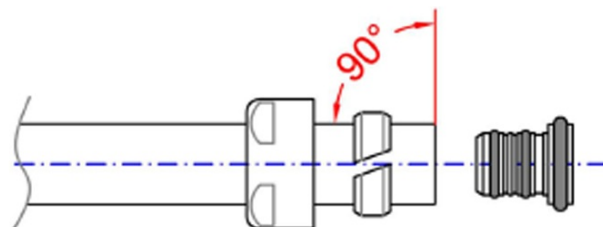

ECO svorné šróbenie pre Alupex 16mm, nikel

Objednací kód: CP9980

Základné informácie

Značka: Aqualine

Vlastnosti

Farba: Nikel
Hmotnosť / pár: 0.11 kg
Balenie: 1 ks
Záruka: 2 roky

Technický list

<i>Codice</i> <i>Code</i>	<i>Misura</i> <i>Size</i>	<i>Attacco</i> <i>Connection</i>	<i>Coppia di serraggio</i> <i>Tightening torque</i>
	16x2	24-19	da 25 a 35 Nm