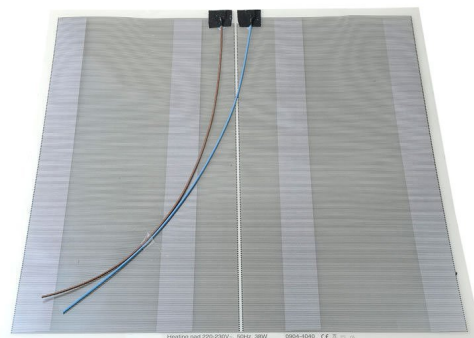

Objednací kód: MTF14

Základné informácie

Značka: Sapho

Rozmery

Šírka: 400 mm

Výška: 400 mm

Vlastnosti

Záruka: 2 roky

Hmotnosť / ks: 0.07 kg

Balenie: 1 ks

Stupeň krytia: IP54

Napätie: 230 V

Príkonnosť: 38 W

Technický list