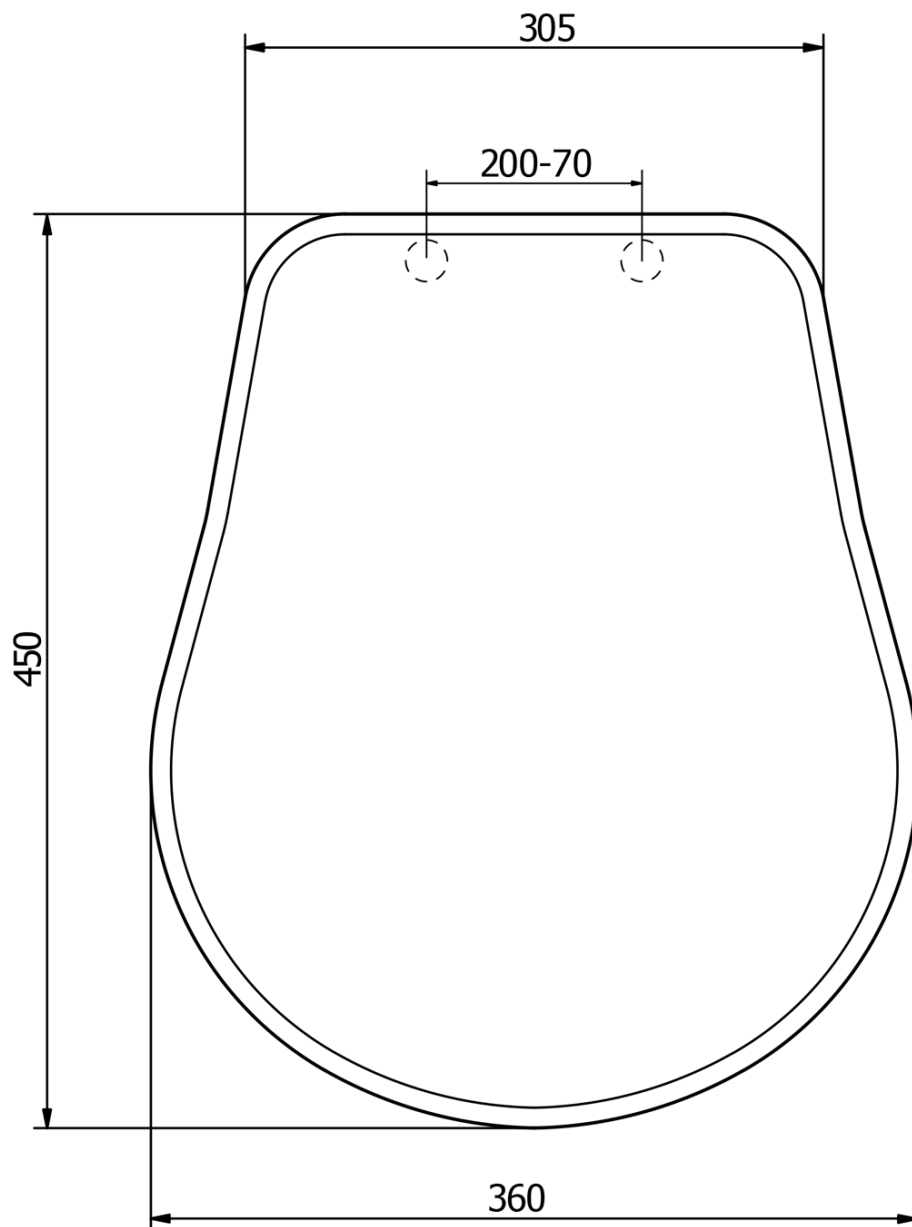

Objednací kód: 108640

**Základné informácie**

Značka: Kerasan  
Séria: RETRO KERASAN

**Vlastnosti**

Záruka: 2 roky  
Farba: Hnedá  
Materiál: Drevo  
Tvar: Pre konkrétne WC  
Ostatné: Soft Close (pomalé sklápanie)  
Hmotnosť / ks: 3.2 kg  
Balenie: 1 ks

Technický list

TL:45mm