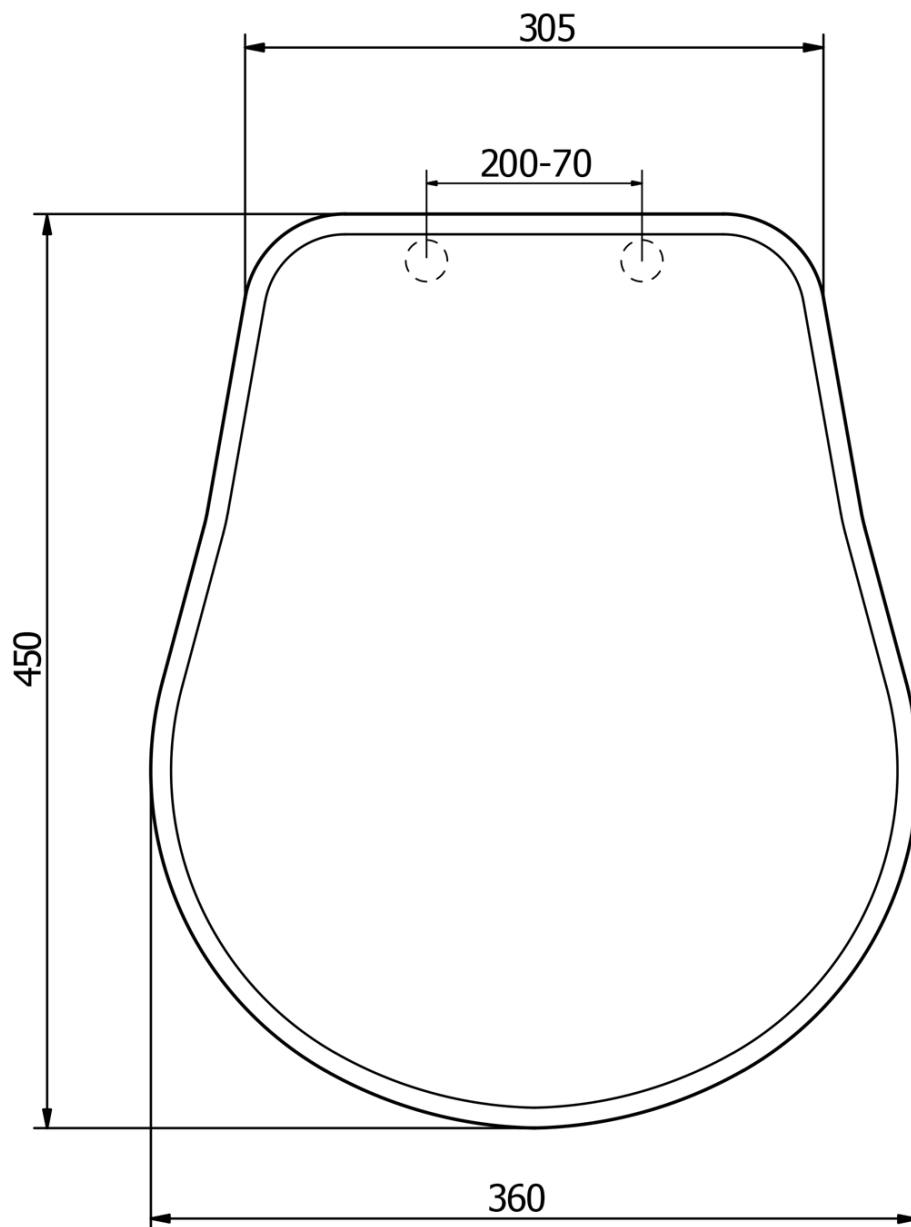

Objednací kód: 108640

**Základné informácie**

Značka: Kerasan  
Séria: RETRO KERASAN

**Vlastnosti**

Farba: Hnedá  
Materiál: Drevo  
Tvar: Pre konkrétne WC  
Výbava: Soft Close (pomalé sklápanie)  
Hmotnosť / ks: 3.2 kg  
Balenie: 1 ks  
Záruka: 2 roky

Technický list

TL:45mm