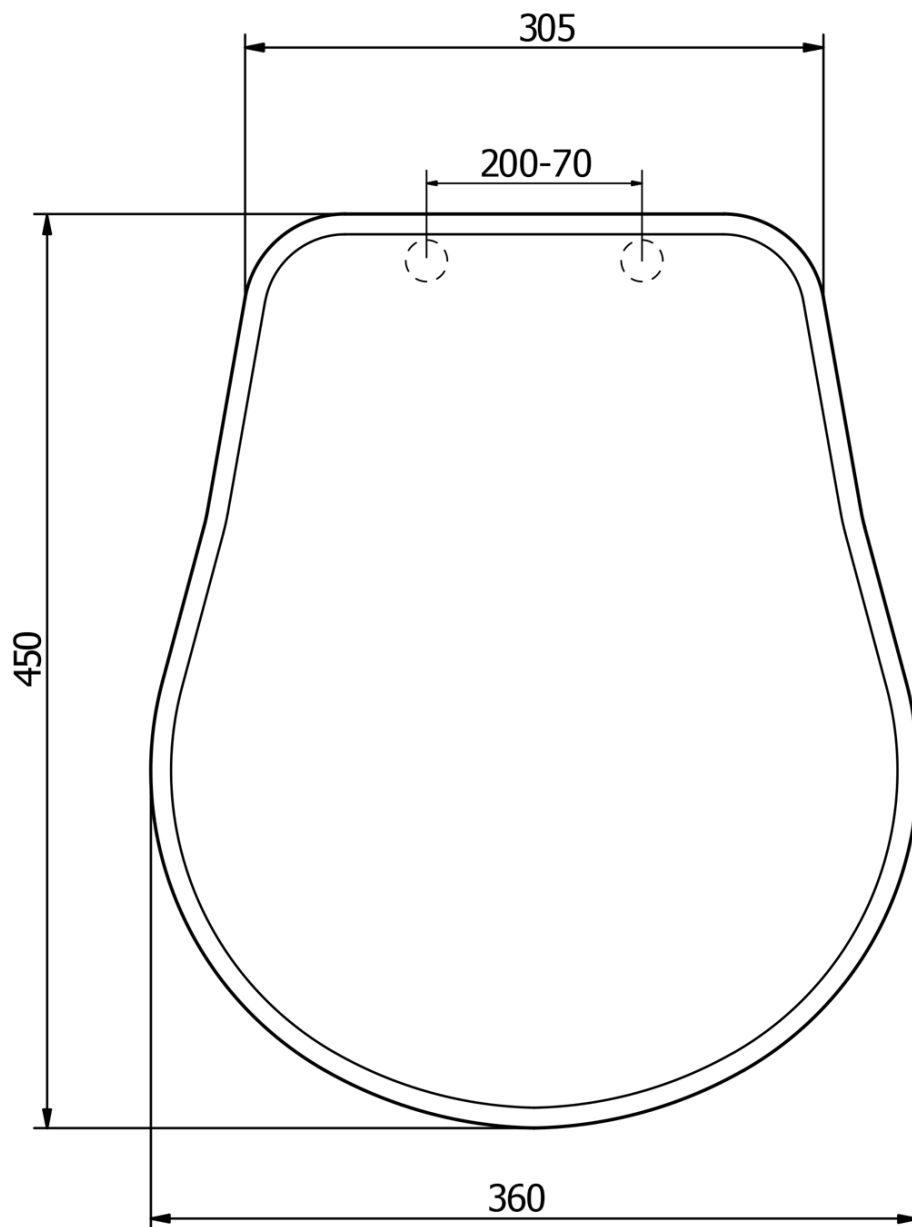

Objednací kód: 108640

Základné informácie

Značka: Kerasan
Séria: RETRO KERASAN

Vlastnosti

Farba: Hnedá
Materiál: Drevo
Tvar: Pre konkrétne WC
Výbava: Soft Close (pomalé sklápanie)
Hmotnosť / ks: 3.2 kg
Balenie: 1 ks
Záruka: 2 roky

Technický list

TL:45mm