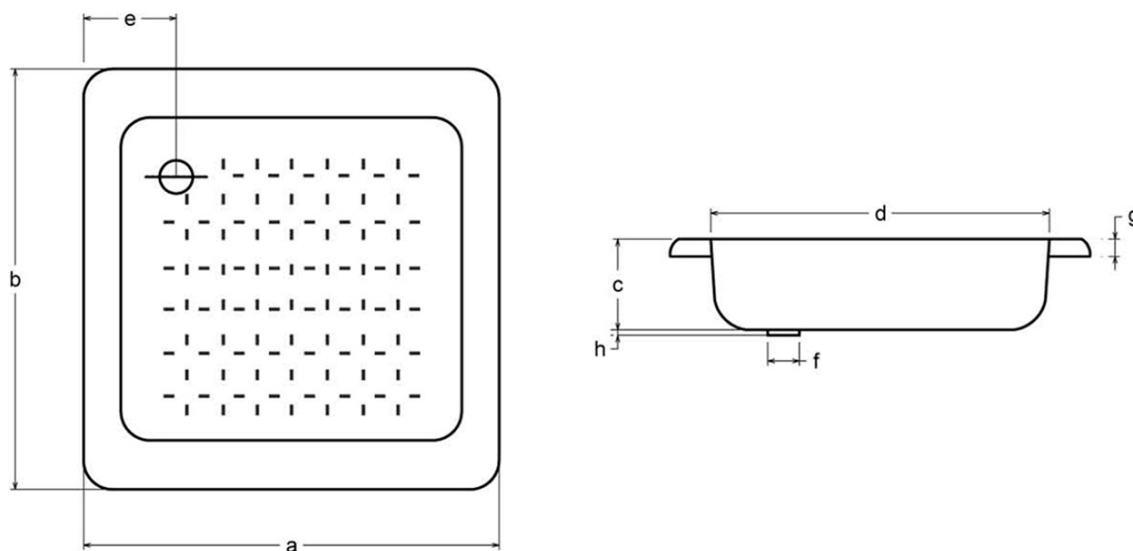

Objednací kód: PD70X70

Základné informácie

Značka: SMAVIT

Rozmery

Dĺžka: 700 mm

Šírka: 700 mm

Výška: 120 mm

Vlastnosti

Farba: Biela

Materiál: Oceľ/Smalt

Tvar: Štvorcové

Priemer odpadu: 50 mm

Reliéf (povrch) dna: Profilovaný

Hmotnosť / ks: 6.0 kg

Balenie: 1 ks

Záruka: 2 roky

Odporúčame prikúpiť

1 ks Vaničkový sifón, priemer 50mm, DN40/50, krytka nerez lesk (Objednací kód: 162.540.3)

Náhradné diely

REMALLE opravný smalt, 8ml, biela (Objednací kód: REM0)

Technický list

	a	b	c	d	e	f	g	h
70 x 70 x 12	700	700	110	600	160	52	28	9