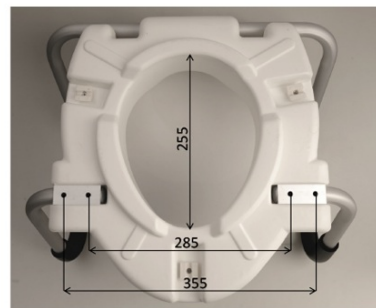

Technický list

MAXIMUM LOAD: 150KG
MAXIMÁLNÍ ZATÍŽENÍ: 150KG