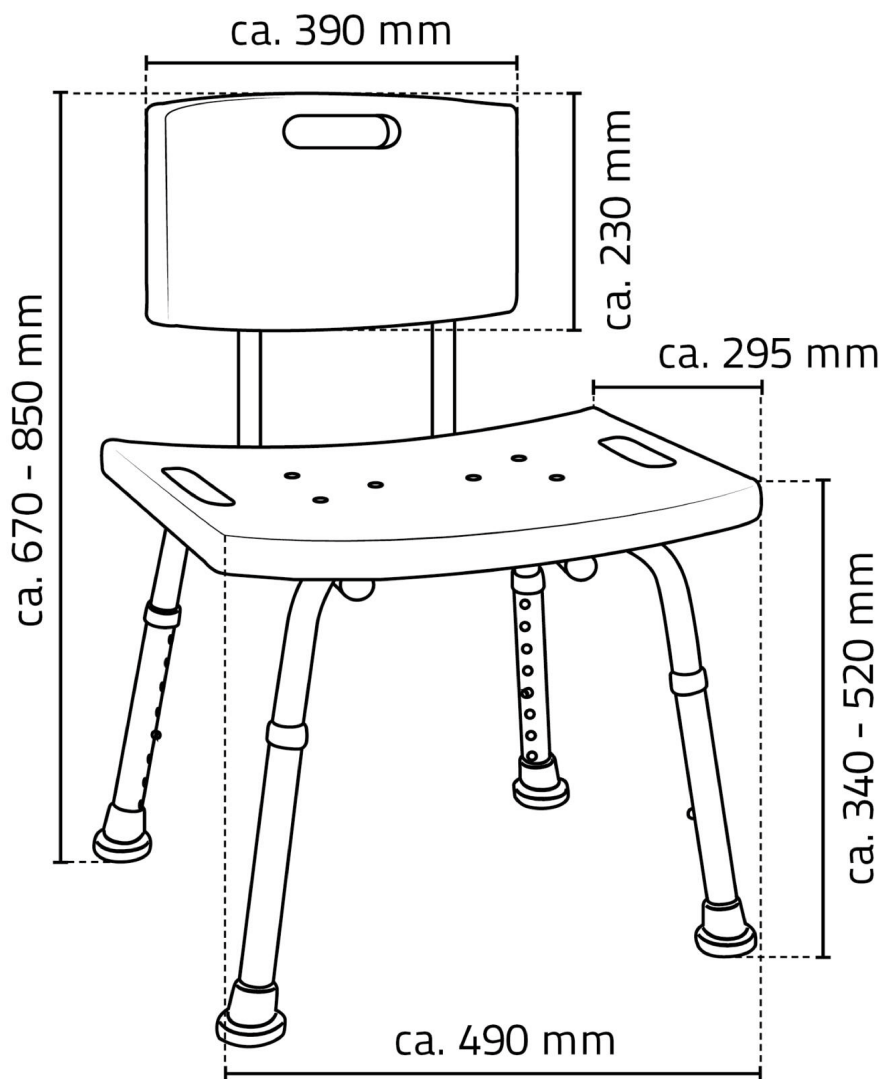

## Rozmery

Šírka: 490 mm

Výška: 670 mm

Hĺbka: 295 mm

## Vlastnosti

Záruka: 2 roky

Hmotnosť / ks: 3.3736 kg

Balenie: 1 ks

Farba: Biela

Materiál: Hliník, Plast

Tvar: Hranaté

Druh: Sprchové sedátko / stolička

Inštalácia: Na postavenie

Nosnosť: 150 kg

Technický list

MAXIMUM LOAD: 150KG  
MAXIMÁLNÍ ZATÍŽENÍ: 150KG