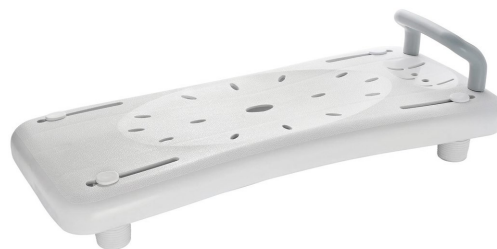

HANDICAP Sedátko na vaňu s madlom, biela

Objednací kód: A0040101

Základné informácie

Značka: Ridder

Rozmery

Šírka: 700 mm

Hĺbka: 310 mm

Vlastnosti

Záruka: 2 roky

Hmotnosť / ks: 3.3684 kg

Balenie: 1 ks

Farba: Biela

Materiál: Plast

Tvar: Hranaté

Druh: Sprchové sedátko / stolička

Inštalácia: Na zavesenie

Nosnosť: 150 kg