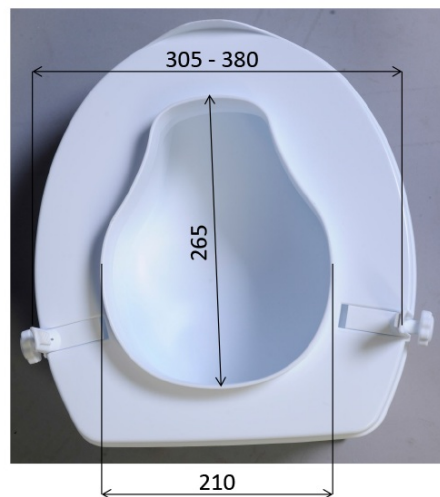

HANDICAP WC sedátko zvýšené 10cm, biele

FRIDDER
Mit Sicherheit. Mit Stil.
With safety. With style.

Objednací kód: A0071001

Základné informácie

Značka: Ridder

Rozmery

Šírka: 350 mm

Výška: 120 mm

Hĺbka: 400 mm

Vlastnosti

Farba: Biela

Materiál: Plast

Nosnosť: 150 kg

Hmotnosť / ks: 1.7982 kg

Balenie: 1 ks

Záruka: 2 roky

Technický list

MAXIMUM LOAD: 150KG
MAXIMÁLNÍ ZATÍŽENÍ: 150KG