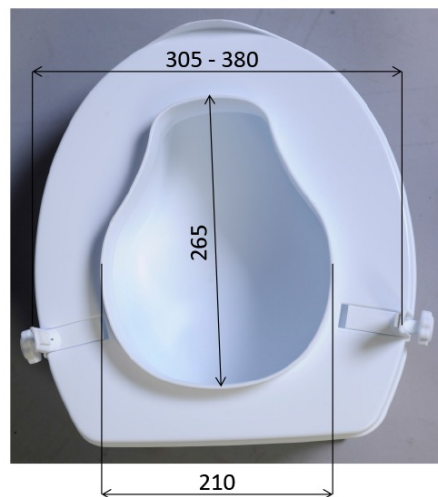

Technický list

MAXIMUM LOAD: 150KG
MAXIMÁLNÍ ZATÍŽENÍ: 150KG