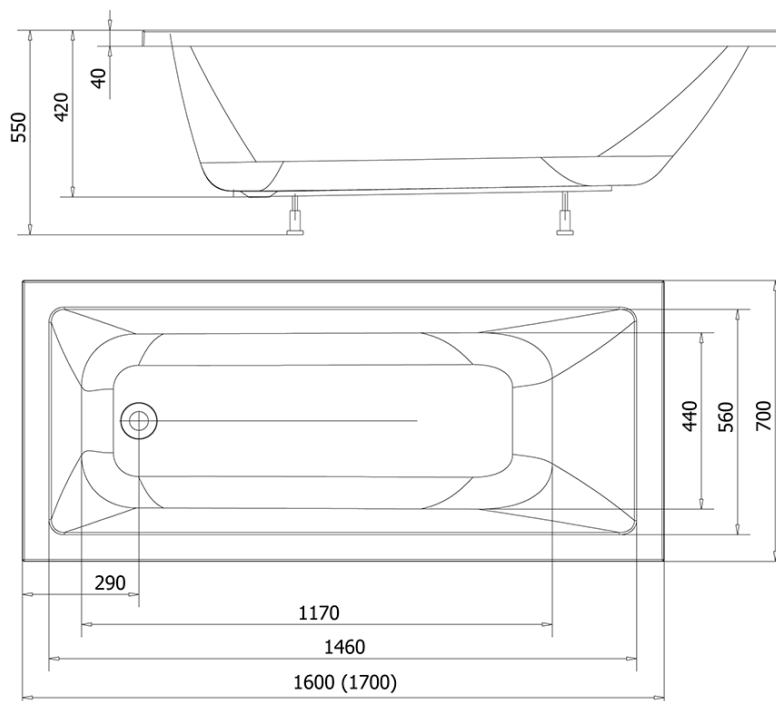

DOUBRAVA obdĺžniková vaňa 170x70x42cm, biela

Objednací kód: A1770

Základné informácie

Značka: Aqualine

Rozmery

Dĺžka: 1700 mm

Šírka: 700 mm

Výška: 420 mm

Objem: 190 l

Vlastnosti

Záruka: 2 roky

Hmotnosť / ks: 14.95 kg

Balenie: 1 ks

Farba: Biela

Materiál: Akrylát

Tvar: Obdĺžnikové

Inštalácia: Vstavaná (na obmurovanie)

Priemer odpadu: 52 mm

Vlastnosti: Výška okraja 40 mm (Standard)

3D model: ÁNO

Odporúčame prikúpiť

1 ks Podperné nohy k vaniam 55cm (Objednací kód: ANH55)

Technický list

VOLUME 190L