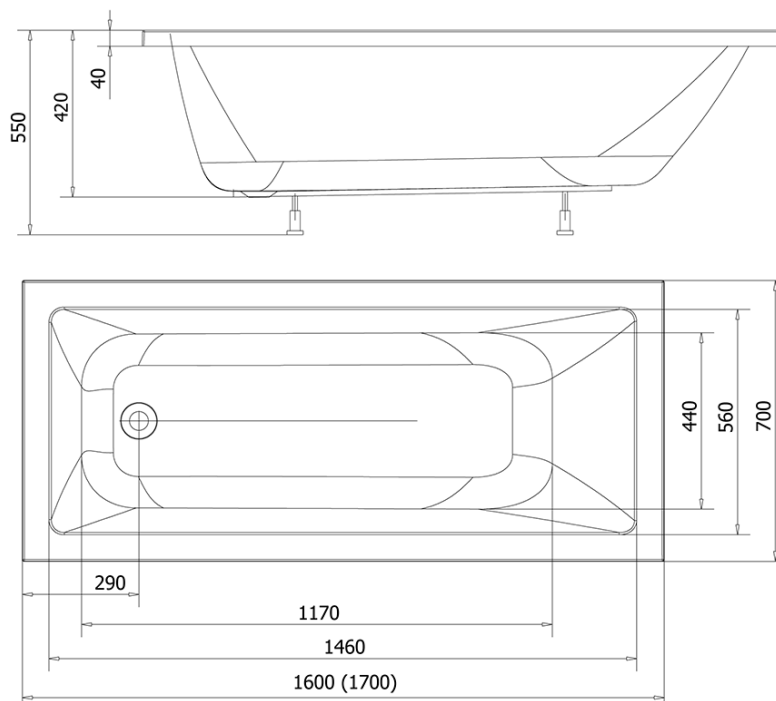

### Rozmery

Dĺžka: 1700 mm

Šírka: 700 mm

Výška: 420 mm

Objem: 190 l

### Vlastnosti

Farba: Biela

Materiál: Akrylát

Tvar: Obdĺžnikové

Inštalácia: Vstavaná (na obmurovanie)

Priemer odpadu: 52 mm

Vlastnosti: Výška okraja 40 mm (Standard)

Hmotnosť / ks: 14.95 kg

## Technický list

VOLUME 190L