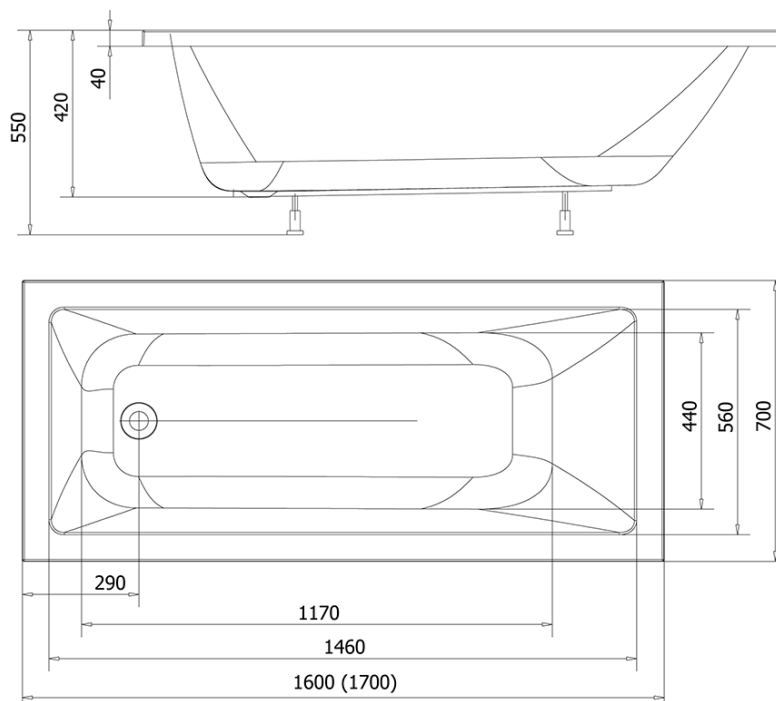

DOUBRAVA obdĺžniková vaňa 170x70x41cm, biela

Objednací kód: A1770

Základné informácie

Značka: Aqualine

Rozmery

Dĺžka: 1700 mm

Šírka: 700 mm

Výška: 420 mm

Objem: 190 l

Vlastnosti

Farba: Biela

Materiál: Akrylát

Tvar: Obdĺžnikové

Inštalácia: Vstavaná (na obmurovanie)

Priemer odpadu: 52 mm

Vlastnosti: Výška okraja 40 mm (Standard)

Hmotnosť / ks: 14.95 kg

Balenie: 1 ks

Záruka: 2 roky

Odporúčame prikúpiť

1 ks Podperné nohy k vaniam 60cm (Objednací kód: ANH55)

Technický list

VOLUME 190L