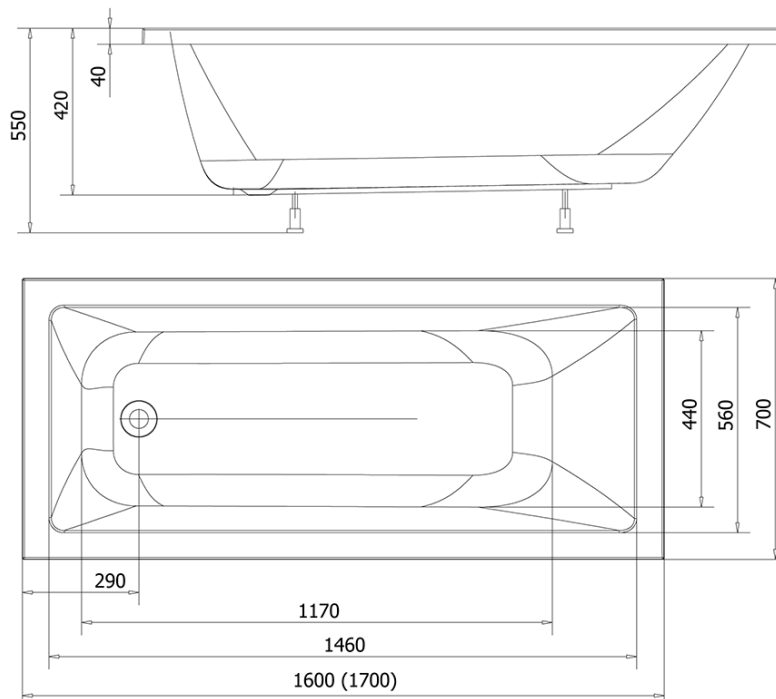

DOUBRAVA obdĺžniková vaňa 170x70x41cm, biela

Objednací kód: A1770

Základné informácie

Značka: Aqualine

Rozmery

Dĺžka: 1700 mm

Šírka: 700 mm

Výška: 420 mm

Objem: 190 l

Vlastnosti

Farba: Biela

Materiál: Akrylát

Tvar: Obdĺžnikové

Inštalácia: Vstavaná (na obmurovanie)

Priemer odpadu: 52 mm

Vlastnosti: Výška okraja 40 mm (Standard)

Hmotnosť / ks: 14.95 kg

Balenie: 1 ks

Záruka: 2 roky

Odporúčame prikúpiť

1 ks Podperné nohy k vaniam 60cm (Objednací kód: ANH55)

Technický list

VOLUME 190L