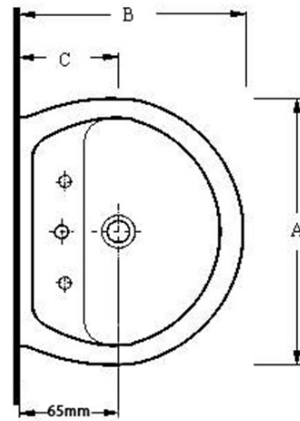

Objednací kód: 20501

Základné informácie

Značka: Ege Vitrikiye

Rozmery

Šírka: 500 mm

Hĺbka: 400 mm

Vlastnosti

Farba: Biela

Materiál: Keramika

Inštalácia: Nástenné-skrutky

Typ umývadla: Klasické umývadlo

Počet otvorov pre batériu: 1 otvor

Prepad: ÁNO

Tvar: Polkruh

Hmotnosť / ks: 9.78 kg

Balenie: 1 ks

Záruka: 2 roky

Technický list

* Triplet Tap Hole Can Be Punctured

KOD	A	B	C	KOD	D	E	n
20451	450	375	165	20451	155	800	220
*20501	500	400	190	20501	155	800	240

Fixing set for waste cover