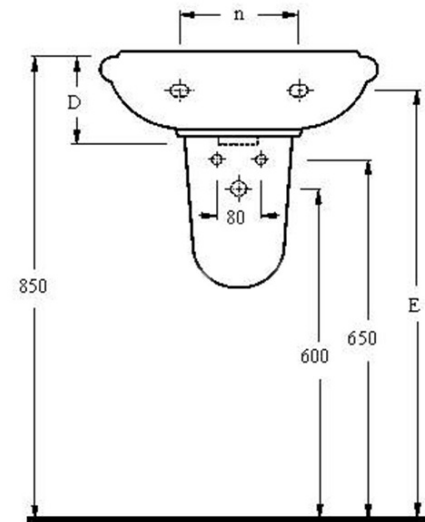

Objednací kód: 20501

Základné informácie

Značka: Ege Vitrikiye

Rozmery

Šírka: 500 mm

Hĺbka: 400 mm

Vlastnosti

Farba: Biela

Materiál: Keramika

Inštalácia: Nástenné-skrutky

Typ umývadla: Klasické umývadlo

Počet otvorov pre batériu: 1 otvor

Prepad: ÁNO

Tvar: Polkruh

Hmotnosť / ks: 9.78 kg

Balenie: 1 ks

Záruka: 2 roky

Technický list

* Triplet Tap Hole Can Be Punctured

KOD	A	B	C	KOD	D	E	n
20451	450	375	165	20451	155	800	220
*20501	500	400	190	20501	155	800	240

Fixing set for waste cover