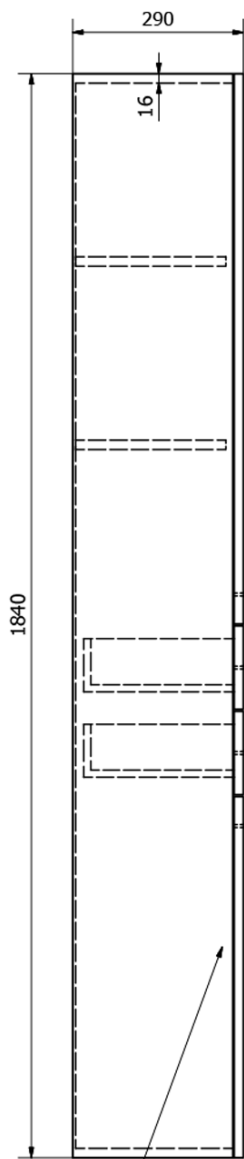

Technický list

KOŠ