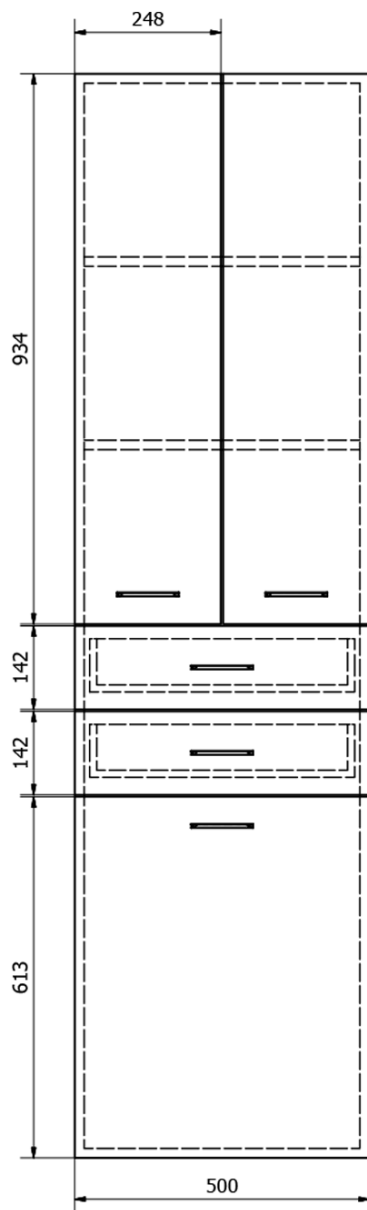

Technický list

KOŠ