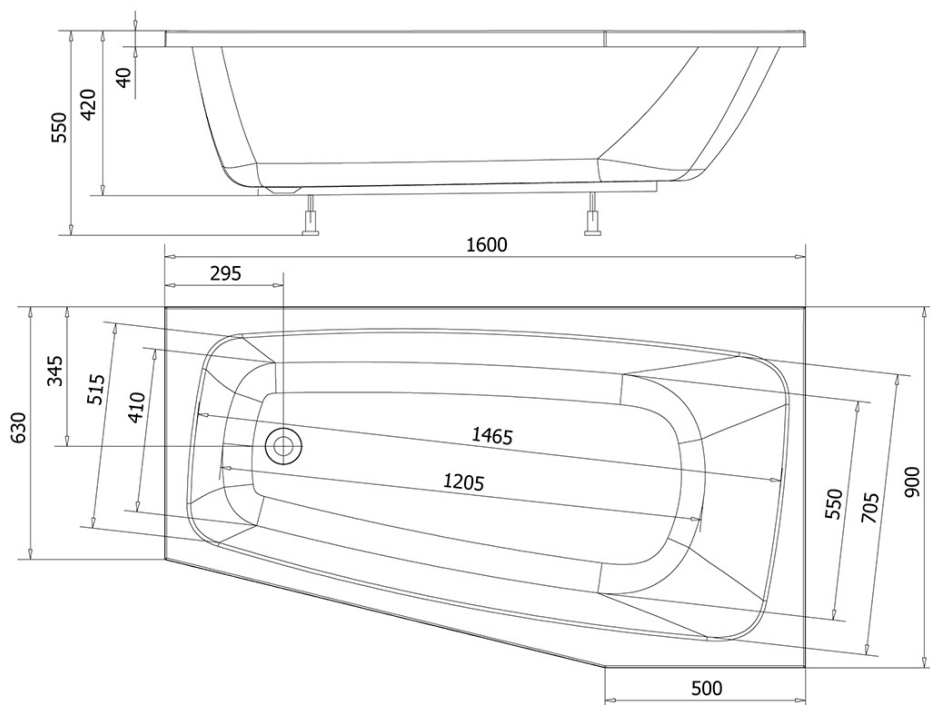

## BEROUNKA Rohová vaňa 160x90x42 cm, pravá ,biela

Objednací kód: A1691

### Rozmery

Dĺžka: 1600 mm

Šírka: 900 mm

Výška: 420 mm

Objem: 190 l

### Vlastnosti

Farba: Biela

Materiál: Akrylát

Tvar: Asymetrické

Inštalácia: Vstavaná (na obmurovanie)

Priemer odpadu: 52 mm

Vlastnosti: Výška okraja 40 mm (Standard)

Hmotnosť / ks: 17.01 kg

## Technický list

VOLUME 190L