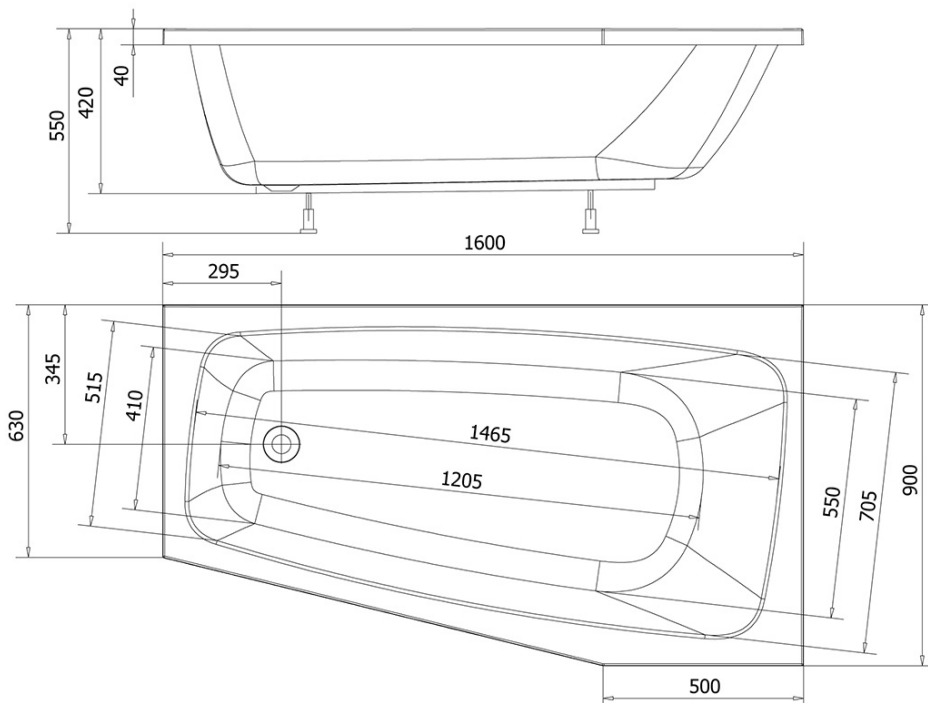

BEROUNKA Rohová vaňa 160x90x42 cm, pravá ,biela

Objednací kód: A1691

Základné informácie

Značka: Aqualine

Rozmery

Dĺžka: 1600 mm

Šírka: 900 mm

Výška: 420 mm

Objem: 190 l

Vlastnosti

Záruka: 2 roky

Hmotnosť / ks: 17.01 kg

Balenie: 1 ks

Farba: Biela

Materiál: Akrylát

Tvar: Asymetrické

Inštalácia: Vstavaná (na obmurovanie)

Priemer odpadu: 52 mm

Vlastnosti: Výška okraja 40 mm (Standard)

3D model: ÁNO

Odporúčame prikúpiť

1 ks Podperné nohy k vaniam 55cm (Objednací kód: ANH55)

Technický list

VOLUME 190L