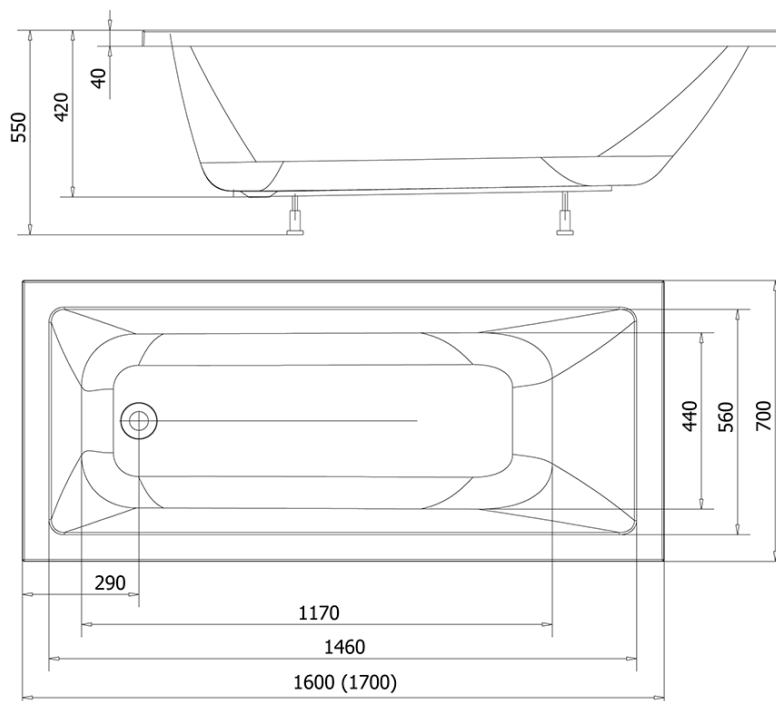

### Rozmery

Dĺžka: 1600 mm

Šírka: 700 mm

Výška: 420 mm

Objem: 180 l

### Vlastnosti

Záruka: 2 roky

Hmotnosť / ks: 14.98 kg

Balenie: 1 ks

Farba: Biela

Materiál: Akrylát

Tvar: Obdĺžnikové

Inštalácia: Vstavaná (na obmurovanie)

Priemer odpadu: 52 mm

Vlastnosti: Výška okraja 40 mm (Standard)

3D model: ÁNO

## Technický list

VOLUME 180L