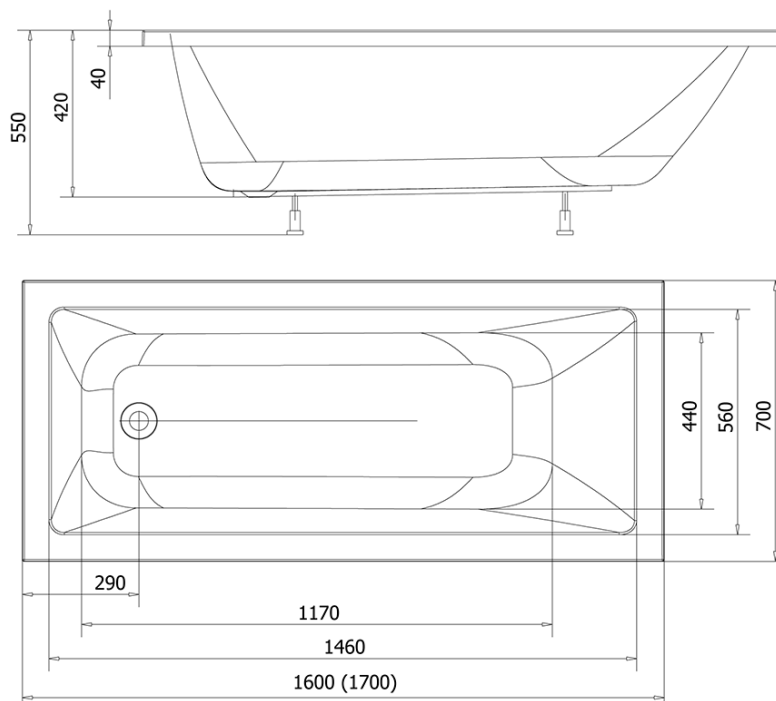

### Rozmery

Dĺžka: 1600 mm

Šírka: 700 mm

Výška: 420 mm

Objem: 180 l

### Vlastnosti

Farba: Biela

Materiál: Akrylát

Tvar: Obdĺžnikové

Inštalácia: Vstavaná (na obmurovanie)

Priemer odpadu: 52 mm

Vlastnosti: Výška okraja 40 mm (Standard)

Hmotnosť / ks: 14.98 kg

## Technický list

VOLUME 180L