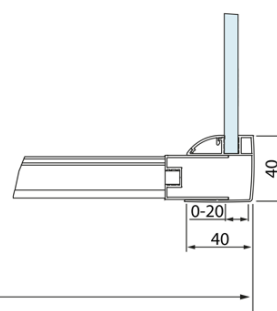

Objednací kód: DL4315

Základné informácie

Značka: Polysan
Séria: LUCIS LINE

Rozmery

Šírka: 1600 mm
Výška: 2000 mm

Vlastnosti

Farba profilu: Chróm - Leštený hliník
Tvar: Dvere do niky
Typ otvárania: Posuvné
Šírka vstupu: 610 mm
Typ výplne: Číre sklo
Úprava skla: Antidrop
Hrúbka skla: 8 mm
Inštalačná šírka od: 1570 mm
Inštalačná šírka do: 1610 mm
Vlastnosti: Rámové prevedenie
Hmotnosť / ks: 61.97 kg
Balenie: 1 ks
Záruka: 2 roky

Technický list

Model	A	B
DL4215	1470-1510	560
DL4315	1570-1610	610

Model	A	C
DL4215	1470-1510	560
DL4315	1570-1610	610

Model	B
DL3215	670-690
DL3315	770-790
DL3415	870-890
DL3515	970-990

A