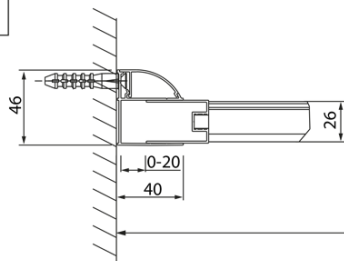

Objednací kód: DL4315

Základné informácie

Značka: Polysan
Séria: LUCIS LINE

Rozmery

Šírka: 1600 mm
Výška: 2000 mm

Vlastnosti

Farba profilu: Chróm - Leštený hliník
Tvar: Dvere do niky
Typ otvárania: Posuvné
Šírka vstupu: 610 mm
Typ výplne: Číre sklo
Úprava skla: Antidrop
Hrúbka skla: 8 mm
Inštalačná šírka od: 1570 mm
Inštalačná šírka do: 1610 mm
Vlastnosti: Rámové prevedenie
Hmotnosť / ks: 61.97 kg
Balenie: 1 ks
Záruka: 2 roky

Technický list

Model	A	B
DL4215	1470-1510	560
DL4315	1570-1610	610

Model	A	C
DL4215	1470-1510	560
DL4315	1570-1610	610

Model	B
DL3215	670-690
DL3315	770-790
DL3415	870-890
DL3515	970-990

A