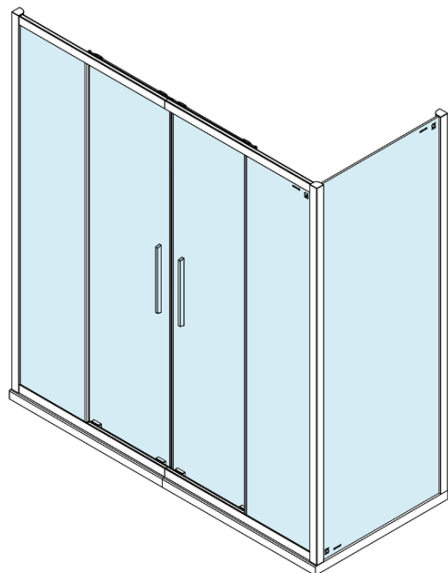

Objednací kód: DL4315

Základné informácie

Značka: Polysan
Séria: LUCIS LINE

Rozmery

Šírka: 1600 mm
Výška: 2000 mm

Vlastnosti

Farba profilu: Chróm - Leštený hliník
Tvar: Dvere do niky
Typ otvárania: Posuvné
Šírka vstupu: 610 mm
Typ výplne: Číre sklo
Úprava skla: Antidrop
Hrúbka skla: 8 mm
Inštalačná šírka od: 1570 mm
Inštalačná šírka do: 1610 mm
Vlastnosti: Rámové prevedenie
Hmotnosť / ks: 61.97 kg
Balenie: 1 ks
Záruka: 2 roky

Technický list

Model	A	B
DL4215	1470-1510	560
DL4315	1570-1610	610

Model	A	C
DL4215	1470-1510	560
DL4315	1570-1610	610

Model	B
DL3215	670-690
DL3315	770-790
DL3415	870-890
DL3515	970-990

A