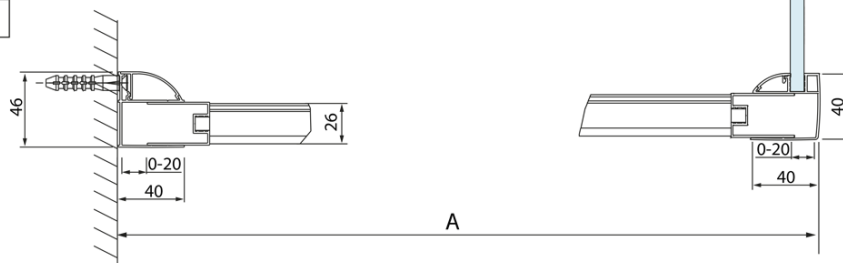

Objednací kód: DL3515

Základné informácie

Značka: Polysan
Séria: LUCIS LINE

Rozmery

Výška: 2000 mm
Hĺbka: 1000 mm

Vlastnosti

Farba profilu: Chróm - Leštený hliník
Tvar: Pevná stena k sprchovacím dverám
Typ výplne: Číre sklo
Úprava skla: Antidrop
Hrúbka skla: 8 mm
Hmotnosť / ks: 35.05 kg
Balenie: 1 ks
Záruka: 2 roky

Technický list

Model	A	C
DL2715	770-810	575
DL2815	870-910	675

Model	B
DL3215	670-690
DL3315	770-790
DL3415	870-890
DL3515	970-990

A

Model	A	C
DL4215	1470-1510	560
DL4315	1570-1610	610

Model	B
DL3215	670-690
DL3315	770-790
DL3415	870-890
DL3515	970-990

Model	A	C	D
DL1015	970-1010	375	~437
DL1115	1070-1110	425	~487
DL1215	1170-1210	475	~537
DL1315	1270-1310	525	~587
DL1415	1370-1410	575	~637

Model	B
DL3215	670-690
DL3315	770-790
DL3415	870-890
DL3515	970-990