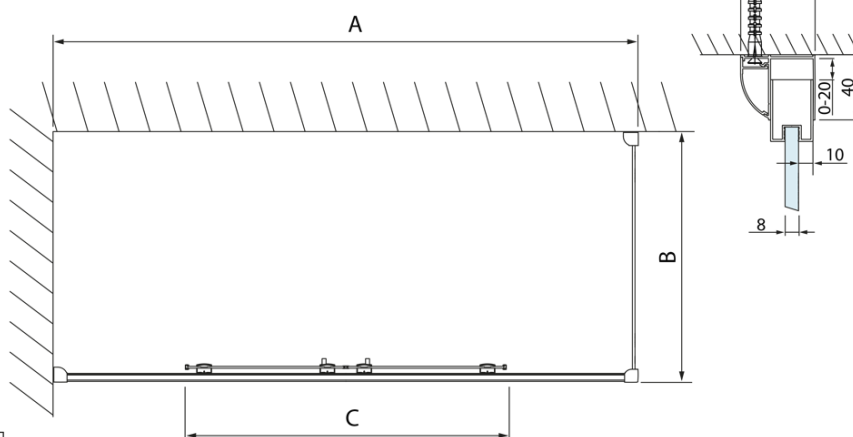

Objednací kód: DL3515

Základné informácie

Značka: Polysan
Séria: LUCIS LINE

Rozmery

Výška: 2000 mm
Hĺbka: 1000 mm

Vlastnosti

Farba profilu: Chróm - Leštený hliník
Tvar: Pevná stena k sprchovacím dverám
Typ výplne: Číre sklo
Úprava skla: Antidrop
Hrúbka skla: 8 mm
Hmotnosť / ks: 35.05 kg
Balenie: 1 ks
Záruka: 2 roky

Technický list

Model	A	C
DL2715	770-810	575
DL2815	870-910	675

Model	B
DL3215	670-690
DL3315	770-790
DL3415	870-890
DL3515	970-990

A

Model	A	C
DL4215	1470-1510	560
DL4315	1570-1610	610

Model	B
DL3215	670-690
DL3315	770-790
DL3415	870-890
DL3515	970-990

Model	A	C	D
DL1015	970-1010	375	~437
DL1115	1070-1110	425	~487
DL1215	1170-1210	475	~537
DL1315	1270-1310	525	~587
DL1415	1370-1410	575	~637

Model	B
DL3215	670-690
DL3315	770-790
DL3415	870-890
DL3515	970-990