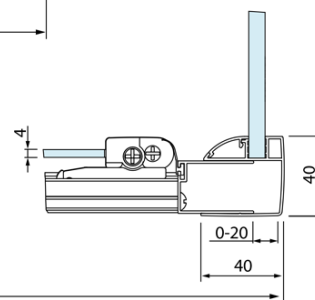

Objednací kód: DL3515

Základné informácie

Značka: Polysan
Séria: LUCIS LINE

Rozmery

Výška: 2000 mm
Hĺbka: 1000 mm

Vlastnosti

Farba profilu: Chróm - Leštený hliník
Tvar: Pevná stena k sprchovacím dverám
Typ výplne: Číre sklo
Úprava skla: Antidrop
Hrúbka skla: 8 mm
Hmotnosť / ks: 35.05 kg
Balenie: 1 ks
Záruka: 2 roky

Technický list

Model	A	C
DL2715	770-810	575
DL2815	870-910	675

Model	B
DL3215	670-690
DL3315	770-790
DL3415	870-890
DL3515	970-990

A

Model	A	C
DL4215	1470-1510	560
DL4315	1570-1610	610

Model	B
DL3215	670-690
DL3315	770-790
DL3415	870-890
DL3515	970-990

Model	A	C	D
DL1015	970-1010	375	~437
DL1115	1070-1110	425	~487
DL1215	1170-1210	475	~537
DL1315	1270-1310	525	~587
DL1415	1370-1410	575	~637

Model	B
DL3215	670-690
DL3315	770-790
DL3415	870-890
DL3515	970-990