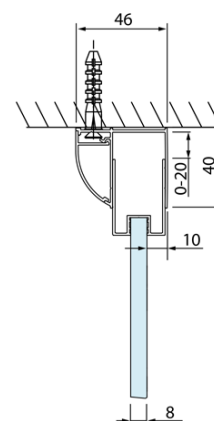

Objednací kód: DL3515

Základné informácie

Značka: Polysan
Séria: LUCIS LINE

Rozmery

Výška: 2000 mm
Hĺbka: 1000 mm

Vlastnosti

Farba profilu: Chróm - Leštený hliník
Tvar: Pevná stena k sprchovacím dverám
Typ výplne: Číre sklo
Úprava skla: Antidrop
Hrúbka skla: 8 mm
Hmotnosť / ks: 35.05 kg
Balenie: 1 ks
Záruka: 2 roky

Technický list

Model	A	C
DL2715	770-810	575
DL2815	870-910	675

Model	B
DL3215	670-690
DL3315	770-790
DL3415	870-890
DL3515	970-990

A

Model	A	C
DL4215	1470-1510	560
DL4315	1570-1610	610

Model	B
DL3215	670-690
DL3315	770-790
DL3415	870-890
DL3515	970-990

Model	A	C	D
DL1015	970-1010	375	~437
DL1115	1070-1110	425	~487
DL1215	1170-1210	475	~537
DL1315	1270-1310	525	~587
DL1415	1370-1410	575	~637

Model	B
DL3215	670-690
DL3315	770-790
DL3415	870-890
DL3515	970-990