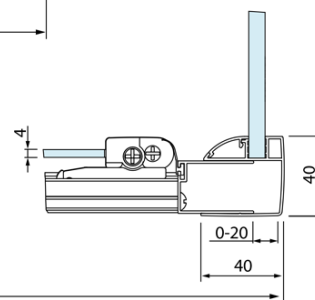

Objednací kód: DL3415

Základné informácie

Značka: Polysan
Séria: LUCIS LINE

Rozmery

Výška: 2000 mm
Hĺbka: 900 mm

Vlastnosti

Farba profilu: Chróm - Leštený hliník
Tvar: Pevná stena k sprchovacím dverám
Typ výplne: Číre sklo
Úprava skla: Antidrop
Hrúbka skla: 8 mm
Hmotnosť / ks: 37.0 kg
Balenie: 1 ks
Záruka: 2 roky

Technický list

Model	A	C
DL2715	770-810	575
DL2815	870-910	675

Model	B
DL3215	670-690
DL3315	770-790
DL3415	870-890
DL3515	970-990

A

Model	A	C	D
DL1015	970-1010	375	~437
DL1115	1070-1110	425	~487
DL1215	1170-1210	475	~537
DL1315	1270-1310	525	~587
DL1415	1370-1410	575	~637

Model	B
DL3215	670-690
DL3315	770-790
DL3415	870-890
DL3515	970-990

Model	A	C
DL4215	1470-1510	560
DL4315	1570-1610	610

Model	B
DL3215	670-690
DL3315	770-790
DL3415	870-890
DL3515	970-990