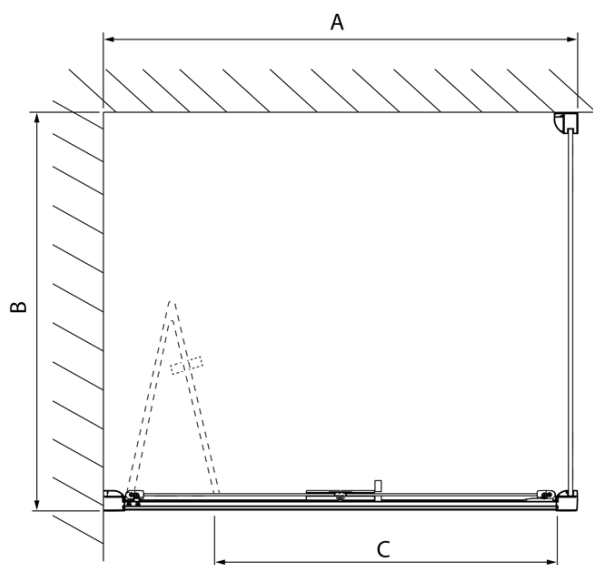

Objednací kód: DL3415

Základné informácie

Značka: Polysan
Séria: LUCIS LINE

Rozmery

Výška: 2000 mm
Hĺbka: 900 mm

Vlastnosti

Farba profilu: Chróm - Leštený hliník
Tvar: Pevná stena k sprchovacím dverám
Typ výplne: Číre sklo
Úprava skla: Antidrop
Hrúbka skla: 8 mm
Hmotnosť / ks: 37.0 kg
Balenie: 1 ks
Záruka: 2 roky

Technický list

Model	A	C
DL2715	770-810	575
DL2815	870-910	675

Model	B
DL3215	670-690
DL3315	770-790
DL3415	870-890
DL3515	970-990

A

Model	A	C	D
DL1015	970-1010	375	~437
DL1115	1070-1110	425	~487
DL1215	1170-1210	475	~537
DL1315	1270-1310	525	~587
DL1415	1370-1410	575	~637

Model	B
DL3215	670-690
DL3315	770-790
DL3415	870-890
DL3515	970-990

Model	A	C
DL4215	1470-1510	560
DL4315	1570-1610	610

Model	B
DL3215	670-690
DL3315	770-790
DL3415	870-890
DL3515	970-990