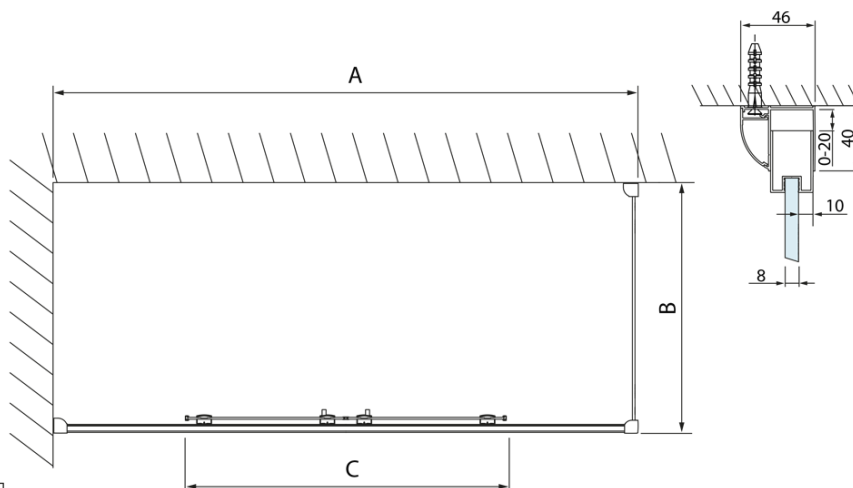

Objednací kód: DL3415

Základné informácie

Značka: Polysan
Séria: LUCIS LINE

Rozmery

Výška: 2000 mm
Hĺbka: 900 mm

Vlastnosti

Farba profilu: Chróm - Leštený hliník
Tvar: Pevná stena k sprchovacím dverám
Typ výplne: Číre sklo
Úprava skla: Antidrop
Hrúbka skla: 8 mm
Hmotnosť / ks: 37.0 kg
Balenie: 1 ks
Záruka: 2 roky

Technický list

Model	A	C
DL2715	770-810	575
DL2815	870-910	675

Model	B
DL3215	670-690
DL3315	770-790
DL3415	870-890
DL3515	970-990

A

Model	A	C	D
DL1015	970-1010	375	~437
DL1115	1070-1110	425	~487
DL1215	1170-1210	475	~537
DL1315	1270-1310	525	~587
DL1415	1370-1410	575	~637

Model	B
DL3215	670-690
DL3315	770-790
DL3415	870-890
DL3515	970-990

Model	A	C
DL4215	1470-1510	560
DL4315	1570-1610	610

Model	B
DL3215	670-690
DL3315	770-790
DL3415	870-890
DL3515	970-990