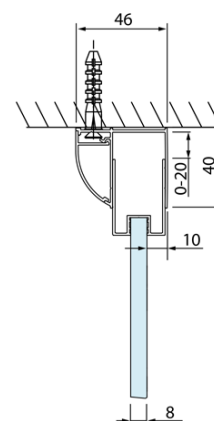

Objednací kód: DL3415

Základné informácie

Značka: Polysan
Séria: LUCIS LINE

Rozmery

Výška: 2000 mm
Hĺbka: 900 mm

Vlastnosti

Farba profilu: Chróm - Leštený hliník
Tvar: Pevná stena k sprchovacím dverám
Typ výplne: Číre sklo
Úprava skla: Antidrop
Hrúbka skla: 8 mm
Hmotnosť / ks: 37.0 kg
Balenie: 1 ks
Záruka: 2 roky

Technický list

Model	A	C
DL2715	770-810	575
DL2815	870-910	675

Model	B
DL3215	670-690
DL3315	770-790
DL3415	870-890
DL3515	970-990

A

Model	A	C	D
DL1015	970-1010	375	~437
DL1115	1070-1110	425	~487
DL1215	1170-1210	475	~537
DL1315	1270-1310	525	~587
DL1415	1370-1410	575	~637

Model	B
DL3215	670-690
DL3315	770-790
DL3415	870-890
DL3515	970-990

Model	A	C
DL4215	1470-1510	560
DL4315	1570-1610	610

Model	B
DL3215	670-690
DL3315	770-790
DL3415	870-890
DL3515	970-990