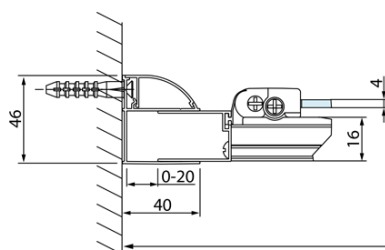

Objednací kód: DL3415

Základné informácie

Značka: Polysan
Séria: LUCIS LINE

Rozmery

Výška: 2000 mm
Hĺbka: 900 mm

Vlastnosti

Farba profilu: Chróm - Leštený hliník
Tvar: Pevná stena k sprchovacím dverám
Typ výplne: Číre sklo
Úprava skla: Antidrop
Hrúbka skla: 8 mm
Hmotnosť / ks: 37.0 kg
Balenie: 1 ks
Záruka: 2 roky

Technický list

Model	A	C
DL2715	770-810	575
DL2815	870-910	675

Model	B
DL3215	670-690
DL3315	770-790
DL3415	870-890
DL3515	970-990

A

Model	A	C	D
DL1015	970-1010	375	~437
DL1115	1070-1110	425	~487
DL1215	1170-1210	475	~537
DL1315	1270-1310	525	~587
DL1415	1370-1410	575	~637

Model	B
DL3215	670-690
DL3315	770-790
DL3415	870-890
DL3515	970-990

Model	A	C
DL4215	1470-1510	560
DL4315	1570-1610	610

Model	B
DL3215	670-690
DL3315	770-790
DL3415	870-890
DL3515	970-990