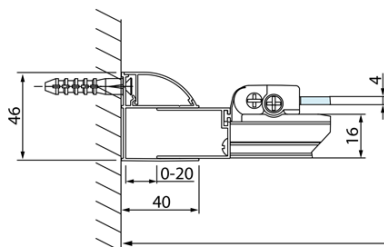

Objednací kód: DL3215

Základné informácie

Značka: Polysan
Séria: LUCIS LINE

Rozmery

Výška: 2000 mm
Hĺbka: 700 mm

Vlastnosti

Farba profilu: Chróm - Leštený hliník
Tvar: Pevná stena k sprchovacím dverám
Typ výplne: Číre sklo
Úprava skla: Antidrop
Hrúbka skla: 8 mm
Hmotnosť / ks: 25.99 kg
Balenie: 1 ks
Záruka: 2 roky

Technický list

Model	A	C
DL4215	1470-1510	560
DL4315	1570-1610	610

Model	B
DL3215	670-690
DL3315	770-790
DL3415	870-890
DL3515	970-990

Model	A	C
DL2715	770-810	575
DL2815	870-910	675

Model	B
DL3215	670-690
DL3315	770-790
DL3415	870-890
DL3515	970-990

Model	A	C	D
DL1015	970-1010	375	~437
DL1115	1070-1110	425	~487
DL1215	1170-1210	475	~537
DL1315	1270-1310	525	~587
DL1415	1370-1410	575	~637

Model	B
DL3215	670-690
DL3315	770-790
DL3415	870-890
DL3515	970-990