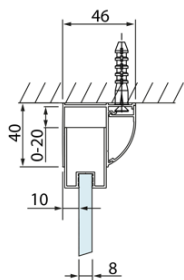

Objednací kód: DL3215

Základné informácie

Značka: Polysan
Séria: LUCIS LINE

Rozmery

Výška: 2000 mm
Hĺbka: 700 mm

Vlastnosti

Farba profilu: Chróm - Leštený hliník
Tvar: Pevná stena k sprchovacím dverám
Typ výplne: Číre sklo
Úprava skla: Antidrop
Hrúbka skla: 8 mm
Hmotnosť / ks: 25.99 kg
Balenie: 1 ks
Záruka: 2 roky

Technický list

Model	A	C
DL4215	1470-1510	560
DL4315	1570-1610	610

Model	B
DL3215	670-690
DL3315	770-790
DL3415	870-890
DL3515	970-990

Model	A	C
DL2715	770-810	575
DL2815	870-910	675

Model	B
DL3215	670-690
DL3315	770-790
DL3415	870-890
DL3515	970-990

Model	A	C	D
DL1015	970-1010	375	~437
DL1115	1070-1110	425	~487
DL1215	1170-1210	475	~537
DL1315	1270-1310	525	~587
DL1415	1370-1410	575	~637

Model	B
DL3215	670-690
DL3315	770-790
DL3415	870-890
DL3515	970-990