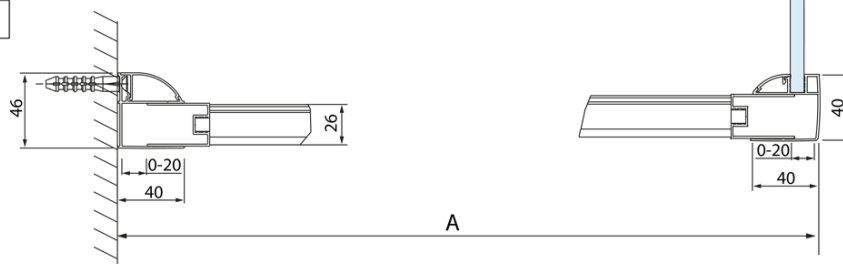

Objednací kód: DL3215

Základné informácie

Značka: Polysan
Séria: LUCIS LINE

Rozmery

Výška: 2000 mm
Hĺbka: 700 mm

Vlastnosti

Farba profilu: Chróm - Leštený hliník
Tvar: Pevná stena k sprchovacím dverám
Typ výplne: Číre sklo
Úprava skla: Antidrop
Hrúbka skla: 8 mm
Hmotnosť / ks: 25.99 kg
Balenie: 1 ks
Záruka: 2 roky

Technický list

Model	A	C
DL4215	1470-1510	560
DL4315	1570-1610	610

Model	B
DL3215	670-690
DL3315	770-790
DL3415	870-890
DL3515	970-990

Model	A	C
DL2715	770-810	575
DL2815	870-910	675

Model	B
DL3215	670-690
DL3315	770-790
DL3415	870-890
DL3515	970-990

Model	A	C	D
DL1015	970-1010	375	~437
DL1115	1070-1110	425	~487
DL1215	1170-1210	475	~537
DL1315	1270-1310	525	~587
DL1415	1370-1410	575	~637

Model	B
DL3215	670-690
DL3315	770-790
DL3415	870-890
DL3515	970-990