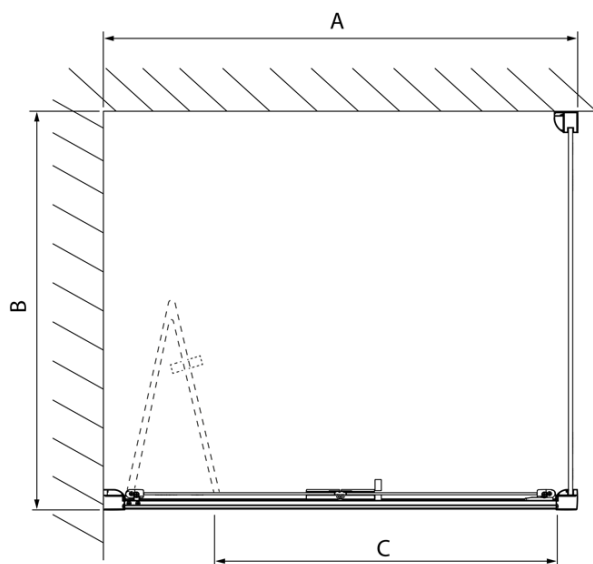

Objednací kód: DL3215

Základné informácie

Značka: Polysan
Séria: LUCIS LINE

Rozmery

Výška: 2000 mm
Hĺbka: 700 mm

Vlastnosti

Farba profilu: Chróm - Leštený hliník
Tvar: Pevná stena k sprchovacím dverám
Typ výplne: Číre sklo
Úprava skla: Antidrop
Hrúbka skla: 8 mm
Hmotnosť / ks: 25.99 kg
Balenie: 1 ks
Záruka: 2 roky

Technický list

Model	A	C
DL4215	1470-1510	560
DL4315	1570-1610	610

Model	B
DL3215	670-690
DL3315	770-790
DL3415	870-890
DL3515	970-990

Model	A	C
DL2715	770-810	575
DL2815	870-910	675

Model	B
DL3215	670-690
DL3315	770-790
DL3415	870-890
DL3515	970-990

Model	A	C	D
DL1015	970-1010	375	~437
DL1115	1070-1110	425	~487
DL1215	1170-1210	475	~537
DL1315	1270-1310	525	~587
DL1415	1370-1410	575	~637

Model	B
DL3215	670-690
DL3315	770-790
DL3415	870-890
DL3515	970-990