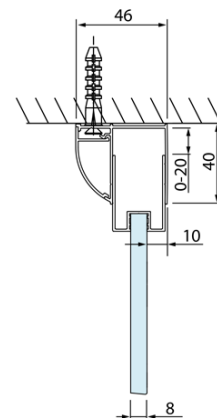

Objednací kód: DL3215

Základné informácie

Značka: Polysan
Séria: LUCIS LINE

Rozmery

Výška: 2000 mm
Hĺbka: 700 mm

Vlastnosti

Farba profilu: Chróm - Leštený hliník
Tvar: Pevná stena k sprchovacím dverám
Typ výplne: Číre sklo
Úprava skla: Antidrop
Hrúbka skla: 8 mm
Hmotnosť / ks: 25.99 kg
Balenie: 1 ks
Záruka: 2 roky

Technický list

Model	A	C
DL4215	1470-1510	560
DL4315	1570-1610	610

Model	B
DL3215	670-690
DL3315	770-790
DL3415	870-890
DL3515	970-990

Model	A	C
DL2715	770-810	575
DL2815	870-910	675

Model	B
DL3215	670-690
DL3315	770-790
DL3415	870-890
DL3515	970-990

Model	A	C	D
DL1015	970-1010	375	~437
DL1115	1070-1110	425	~487
DL1215	1170-1210	475	~537
DL1315	1270-1310	525	~587
DL1415	1370-1410	575	~637

Model	B
DL3215	670-690
DL3315	770-790
DL3415	870-890
DL3515	970-990