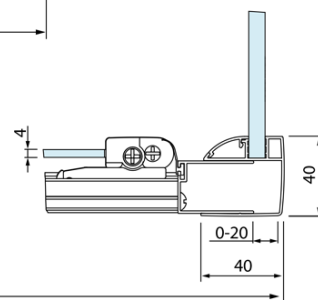

Objednací kód: DL3215

Základné informácie

Značka: Polysan
Séria: LUCIS LINE

Rozmery

Výška: 2000 mm
Hĺbka: 700 mm

Vlastnosti

Farba profilu: Chróm - Leštený hliník
Tvar: Pevná stena k sprchovacím dverám
Typ výplne: Číre sklo
Úprava skla: Antidrop
Hrúbka skla: 8 mm
Hmotnosť / ks: 25.99 kg
Balenie: 1 ks
Záruka: 2 roky

Technický list

Model	A	C
DL4215	1470-1510	560
DL4315	1570-1610	610

Model	B
DL3215	670-690
DL3315	770-790
DL3415	870-890
DL3515	970-990

Model	A	C
DL2715	770-810	575
DL2815	870-910	675

Model	B
DL3215	670-690
DL3315	770-790
DL3415	870-890
DL3515	970-990

Model	A	C	D
DL1015	970-1010	375	~437
DL1115	1070-1110	425	~487
DL1215	1170-1210	475	~537
DL1315	1270-1310	525	~587
DL1415	1370-1410	575	~637

Model	B
DL3215	670-690
DL3315	770-790
DL3415	870-890
DL3515	970-990