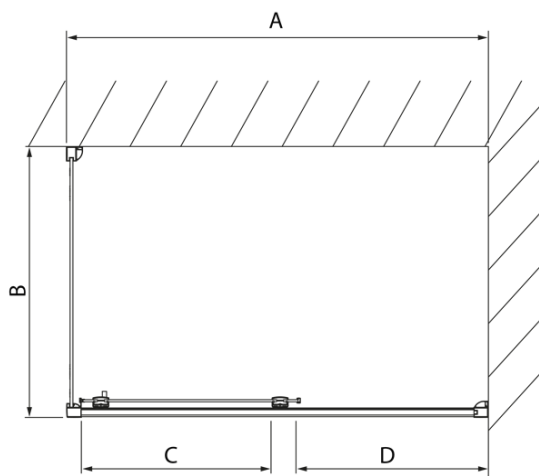

Objednací kód: DL3215

Základné informácie

Značka: Polysan
Séria: LUCIS LINE

Rozmery

Výška: 2000 mm
Hĺbka: 700 mm

Vlastnosti

Farba profilu: Chróm - Leštený hliník
Tvar: Pevná stena k sprchovacím dverám
Typ výplne: Číre sklo
Úprava skla: Antidrop
Hrúbka skla: 8 mm
Hmotnosť / ks: 25.99 kg
Balenie: 1 ks
Záruka: 2 roky

Technický list

Model	A	C
DL4215	1470-1510	560
DL4315	1570-1610	610

Model	B
DL3215	670-690
DL3315	770-790
DL3415	870-890
DL3515	970-990

Model	A	C
DL2715	770-810	575
DL2815	870-910	675

Model	B
DL3215	670-690
DL3315	770-790
DL3415	870-890
DL3515	970-990

Model	A	C	D
DL1015	970-1010	375	~437
DL1115	1070-1110	425	~487
DL1215	1170-1210	475	~537
DL1315	1270-1310	525	~587
DL1415	1370-1410	575	~637

Model	B
DL3215	670-690
DL3315	770-790
DL3415	870-890
DL3515	970-990