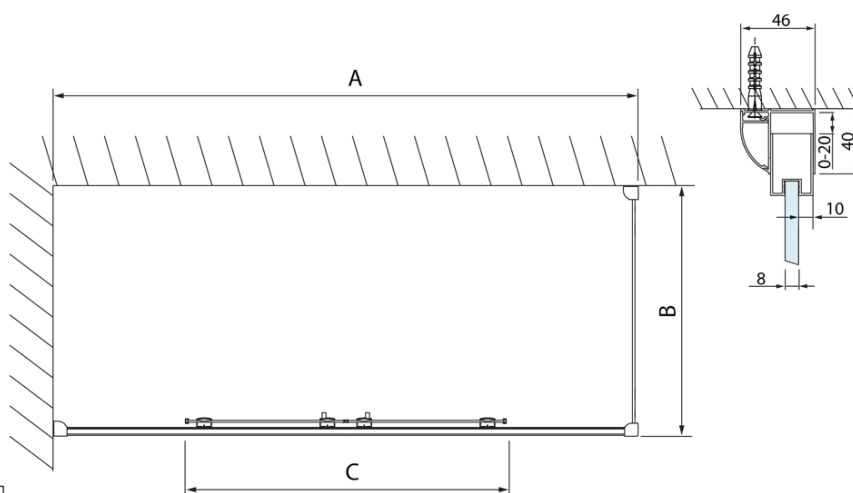

Objednací kód: DL3215

Základné informácie

Značka: Polysan
Séria: LUCIS LINE

Rozmery

Výška: 2000 mm
Hĺbka: 700 mm

Vlastnosti

Farba profilu: Chróm - Leštený hliník
Tvar: Pevná stena k sprchovacím dverám
Typ výplne: Číre sklo
Úprava skla: Antidrop
Hrúbka skla: 8 mm
Hmotnosť / ks: 25.99 kg
Balenie: 1 ks
Záruka: 2 roky

Technický list

Model	A	C
DL4215	1470-1510	560
DL4315	1570-1610	610

Model	B
DL3215	670-690
DL3315	770-790
DL3415	870-890
DL3515	970-990

Model	A	C
DL2715	770-810	575
DL2815	870-910	675

Model	B
DL3215	670-690
DL3315	770-790
DL3415	870-890
DL3515	970-990

Model	A	C	D
DL1015	970-1010	375	~437
DL1115	1070-1110	425	~487
DL1215	1170-1210	475	~537
DL1315	1270-1310	525	~587
DL1415	1370-1410	575	~637

Model	B
DL3215	670-690
DL3315	770-790
DL3415	870-890
DL3515	970-990