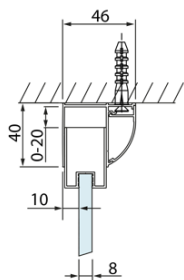

Objednací kód: DL1415

Základné informácie

Značka: Polysan
Séria: LUCIS LINE

Rozmery

Šírka: 1400 mm
Výška: 2000 mm

Vlastnosti

Farba profilu: Chróm - Leštený hliník
Tvar: Dvere do niky
Typ otvárania: Posuvné
Smer otvárania: Univerzálne
Šírka vstupu: 575 mm
Typ výplne: Číre sklo
Úprava skla: Antidrop
Hrúbka skla: 8 mm
Inštalačná šírka od: 1370 mm
Inštalačná šírka do: 1410 mm
Vlastnosti: Rámové prevedenie
Hmotnosť / ks: 51.01 kg
Balenie: 1 ks
Záruka: 2 roky

Technický list

Model	A	B	C
DL1015	970-1010	375	~437
DL1115	1070-1110	425	~487
DL1215	1170-1210	475	~537
DL1315	1270-1310	525	~587
DL1415	1370-1410	575	~637

Model	A	C	D
DL1015	970-1010	375	~437
DL1115	1070-1110	425	~487
DL1215	1170-1210	475	~537
DL1315	1270-1310	525	~587
DL1415	1370-1410	575	~637

Model	B
DL3215	670-690
DL3315	770-790
DL3415	870-890
DL3515	970-990