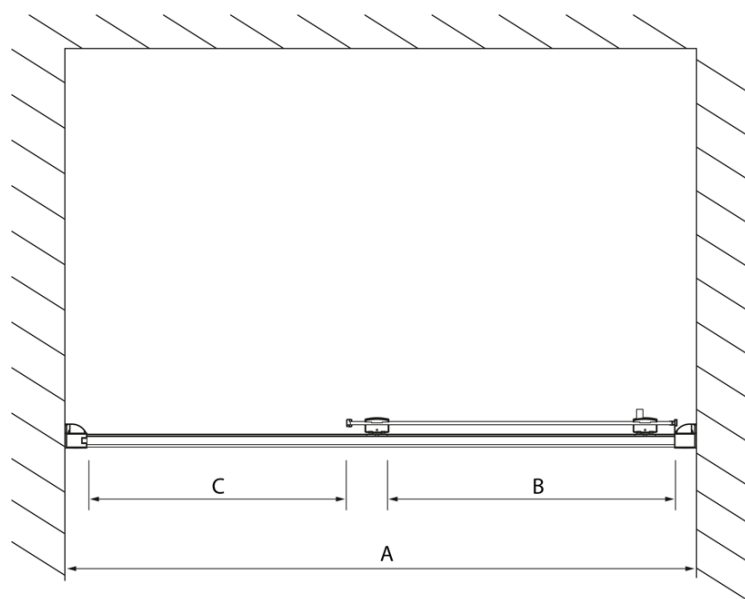

Objednací kód: DL1415

Základné informácie

Značka: Polysan
Séria: LUCIS LINE

Rozmery

Šírka: 1400 mm
Výška: 2000 mm

Vlastnosti

Farba profilu: Chróm - Leštený hliník
Tvar: Dvere do niky
Typ otvárania: Posuvné
Smer otvárania: Univerzálne
Šírka vstupu: 575 mm
Typ výplne: Číre sklo
Úprava skla: Antidrop
Hrúbka skla: 8 mm
Inštalačná šírka od: 1370 mm
Inštalačná šírka do: 1410 mm
Vlastnosti: Rámové prevedenie
Hmotnosť / ks: 51.01 kg
Balenie: 1 ks
Záruka: 2 roky

Technický list

Model	A	B	C
DL1015	970-1010	375	~437
DL1115	1070-1110	425	~487
DL1215	1170-1210	475	~537
DL1315	1270-1310	525	~587
DL1415	1370-1410	575	~637

Model	A	C	D
DL1015	970-1010	375	~437
DL1115	1070-1110	425	~487
DL1215	1170-1210	475	~537
DL1315	1270-1310	525	~587
DL1415	1370-1410	575	~637

Model	B
DL3215	670-690
DL3315	770-790
DL3415	870-890
DL3515	970-990