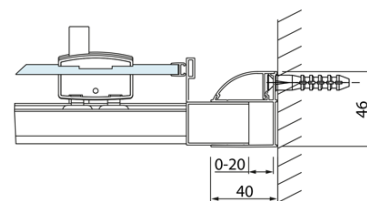

Objednací kód: DL1415

Základné informácie

Značka: Polysan
Séria: LUCIS LINE

Rozmery

Šírka: 1400 mm
Výška: 2000 mm

Vlastnosti

Farba profilu: Chróm - Leštený hliník
Tvar: Dvere do niky
Typ otvárania: Posuvné
Smer otvárania: Univerzálne
Šírka vstupu: 575 mm
Typ výplne: Číre sklo
Úprava skla: Antidrop
Hrúbka skla: 8 mm
Inštalačná šírka od: 1370 mm
Inštalačná šírka do: 1410 mm
Vlastnosti: Rámové prevedenie
Hmotnosť / ks: 51.01 kg
Balenie: 1 ks
Záruka: 2 roky

Technický list

Model	A	B	C
DL1015	970-1010	375	~437
DL1115	1070-1110	425	~487
DL1215	1170-1210	475	~537
DL1315	1270-1310	525	~587
DL1415	1370-1410	575	~637

Model	A	C	D
DL1015	970-1010	375	~437
DL1115	1070-1110	425	~487
DL1215	1170-1210	475	~537
DL1315	1270-1310	525	~587
DL1415	1370-1410	575	~637

Model	B
DL3215	670-690
DL3315	770-790
DL3415	870-890
DL3515	970-990