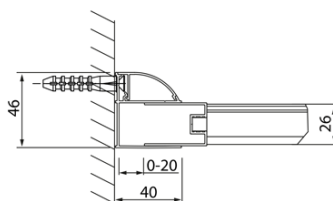

Objednací kód: DL1415

Základné informácie

Značka: Polysan
Séria: LUCIS LINE

Rozmery

Šírka: 1400 mm
Výška: 2000 mm

Vlastnosti

Farba profilu: Chróm - Leštený hliník
Tvar: Dvere do niky
Typ otvárania: Posuvné
Smer otvárania: Univerzálne
Šírka vstupu: 575 mm
Typ výplne: Číre sklo
Úprava skla: Antidrop
Hrúbka skla: 8 mm
Inštalačná šírka od: 1370 mm
Inštalačná šírka do: 1410 mm
Vlastnosti: Rámové prevedenie
Hmotnosť / ks: 51.01 kg
Balenie: 1 ks
Záruka: 2 roky

Technický list

Model	A	B	C
DL1015	970-1010	375	~437
DL1115	1070-1110	425	~487
DL1215	1170-1210	475	~537
DL1315	1270-1310	525	~587
DL1415	1370-1410	575	~637

Model	A	C	D
DL1015	970-1010	375	~437
DL1115	1070-1110	425	~487
DL1215	1170-1210	475	~537
DL1315	1270-1310	525	~587
DL1415	1370-1410	575	~637

Model	B
DL3215	670-690
DL3315	770-790
DL3415	870-890
DL3515	970-990