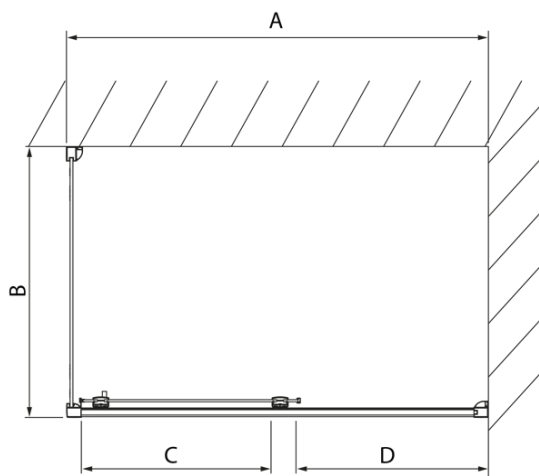

Objednací kód: DL1415

Základné informácie

Značka: Polysan
Séria: LUCIS LINE

Rozmery

Šírka: 1400 mm
Výška: 2000 mm

Vlastnosti

Farba profilu: Chróm - Leštený hliník
Tvar: Dvere do niky
Typ otvárania: Posuvné
Smer otvárania: Univerzálne
Šírka vstupu: 575 mm
Typ výplne: Číre sklo
Úprava skla: Antidrop
Hrúbka skla: 8 mm
Inštalačná šírka od: 1370 mm
Inštalačná šírka do: 1410 mm
Vlastnosti: Rámové prevedenie
Hmotnosť / ks: 51.01 kg
Balenie: 1 ks
Záruka: 2 roky

Technický list

Model	A	B	C
DL1015	970-1010	375	~437
DL1115	1070-1110	425	~487
DL1215	1170-1210	475	~537
DL1315	1270-1310	525	~587
DL1415	1370-1410	575	~637

Model	A	C	D
DL1015	970-1010	375	~437
DL1115	1070-1110	425	~487
DL1215	1170-1210	475	~537
DL1315	1270-1310	525	~587
DL1415	1370-1410	575	~637

Model	B
DL3215	670-690
DL3315	770-790
DL3415	870-890
DL3515	970-990