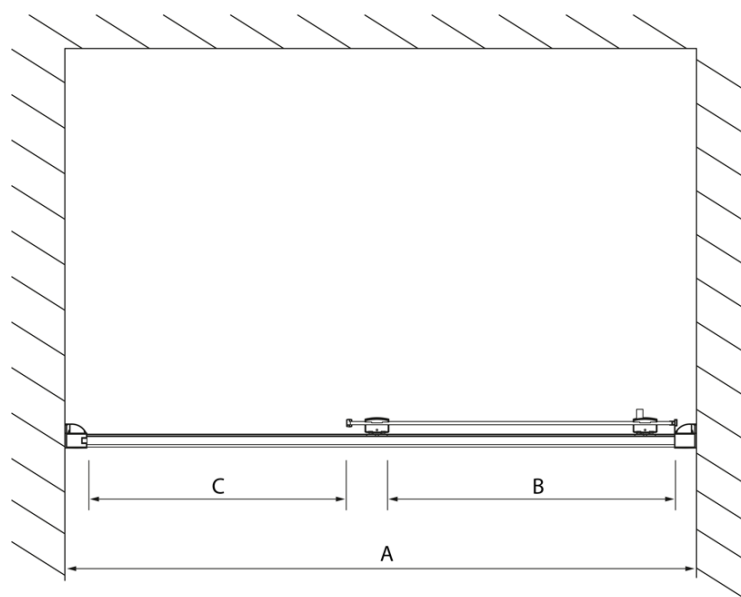

Objednací kód: DL1415

Základné informácie

Značka: Polysan
Séria: LUCIS LINE

Rozmery

Šírka: 1400 mm
Výška: 2000 mm

Vlastnosti

Farba profilu: Chróm - Leštený hliník
Tvar: Dvere do niky
Typ otvárania: Posuvné
Smer otvárania: Univerzálne
Šírka vstupu: 575 mm
Typ výplne: Číre sklo
Úprava skla: Antidrop
Hrúbka skla: 8 mm
Inštalačná šírka od: 1370 mm
Inštalačná šírka do: 1410 mm
Vlastnosti: Rámové prevedenie
Hmotnosť / ks: 51.01 kg
Balenie: 1 ks
Záruka: 2 roky

Technický list

Model	A	B	C
DL1015	970-1010	375	~437
DL1115	1070-1110	425	~487
DL1215	1170-1210	475	~537
DL1315	1270-1310	525	~587
DL1415	1370-1410	575	~637

Model	A	C	D
DL1015	970-1010	375	~437
DL1115	1070-1110	425	~487
DL1215	1170-1210	475	~537
DL1315	1270-1310	525	~587
DL1415	1370-1410	575	~637

Model	B
DL3215	670-690
DL3315	770-790
DL3415	870-890
DL3515	970-990