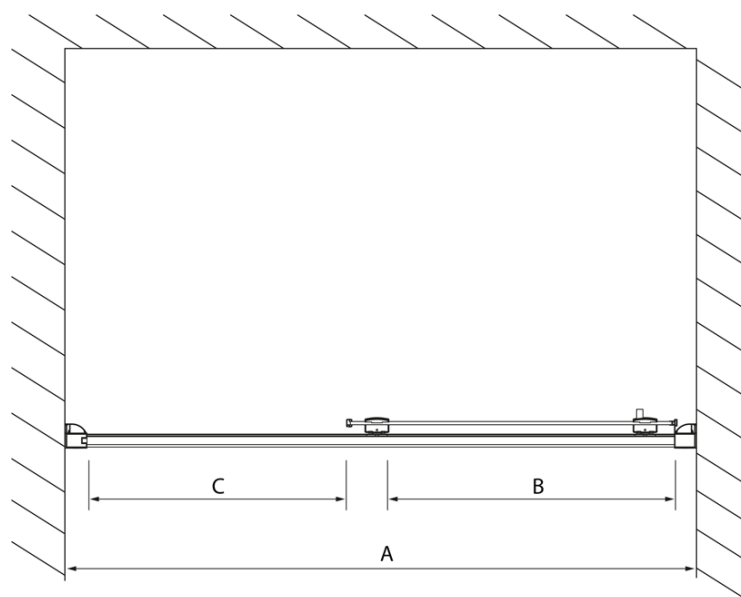

## Rozmery

**Šírka:** 1300 mm  
**Výška:** 2000 mm

## Vlastnosti

**Farba profilu:** Chróm - Leštený hliník  
**Tvar:** Dvere do niky  
**Typ otvárania:** Posuvné  
**Smer otvárania:** Univerzálne  
**Šírka vstupu:** 525 mm  
**Typ výplne:** Číre sklo  
**Úprava skla:** Antidrop  
**Hrúbka skla:** 8 mm  
**Inštalačná šírka od:** 1270 mm  
**Inštalačná šírka do:** 1310 mm  
**Vlastnosti:** Rámové prevedenie  
**Hmotnosť / ks:** 48.99 kg  
**Balenie:** 1 ks  
**Záruka:** 2 roky

Technický list

Model	A	B	C
DL1015	970-1010	375	~437
DL1115	1070-1110	425	~487
DL1215	1170-1210	475	~537
DL1315	1270-1310	525	~587
DL1415	1370-1410	575	~637

Model	A	C	D
DL1015	970-1010	375	~437
DL1115	1070-1110	425	~487
DL1215	1170-1210	475	~537
DL1315	1270-1310	525	~587
DL1415	1370-1410	575	~637