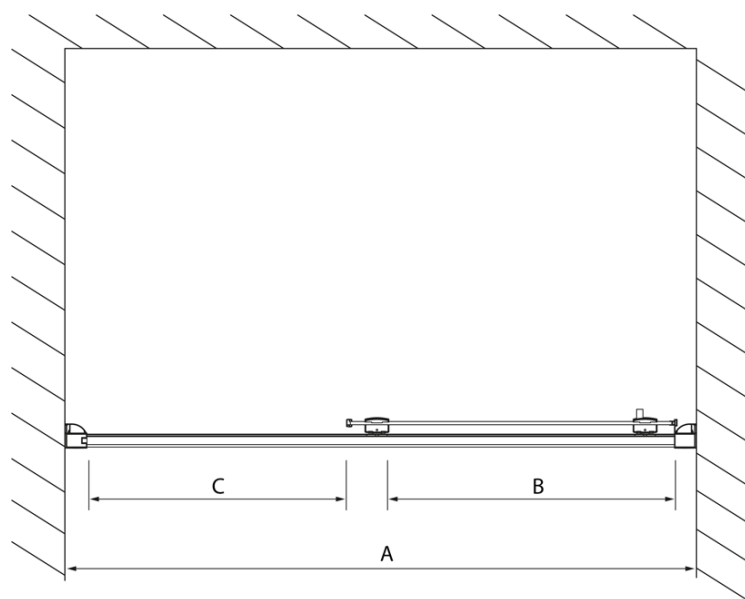

## Rozmery

**Šírka:** 1200 mm  
**Výška:** 2000 mm

## Vlastnosti

**Farba profilu:** Chróm - Leštený hliník  
**Tvar:** Dvere do niky  
**Typ otvárania:** Posuvné  
**Smer otvárania:** Univerzálne  
**Šírka vstupu:** 475 mm  
**Typ výplne:** Číre sklo  
**Úprava skla:** Antidrop  
**Hrúbka skla:** 8 mm  
**Inštalačná šírka od:** 1170 mm  
**Inštalačná šírka do:** 1210 mm  
**Vlastnosti:** Rámové prevedenie  
**Hmotnosť / ks:** 46.03 kg  
**Balenie:** 1 ks  
**Záruka:** 2 roky

## Technický list

Model	A	B	C
DL1015	970-1010	375	~437
DL1115	1070-1110	425	~487
DL1215	1170-1210	475	~537
DL1315	1270-1310	525	~587
DL1415	1370-1410	575	~637

Model	A	C	D
DL1015	970-1010	375	~437
DL1115	1070-1110	425	~487
DL1215	1170-1210	475	~537
DL1315	1270-1310	525	~587
DL1415	1370-1410	575	~637