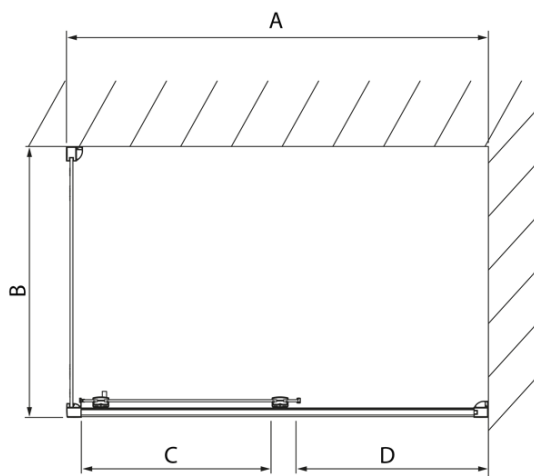

## Rozmery

**Šírka:** 1200 mm  
**Výška:** 2000 mm

## Vlastnosti

**Farba profilu:** Chróm - Leštený hliník  
**Tvar:** Dvere do niky  
**Typ otvárania:** Posuvné  
**Smer otvárania:** Univerzálne  
**Šírka vstupu:** 475 mm  
**Typ výplne:** Číre sklo  
**Úprava skla:** Antidrop  
**Hrúbka skla:** 8 mm  
**Inštalačná šírka od:** 1170 mm  
**Inštalačná šírka do:** 1210 mm  
**Vlastnosti:** Rámové prevedenie  
**Hmotnosť / ks:** 46.03 kg  
**Balenie:** 1 ks  
**Záruka:** 2 roky

## Technický list

Model	A	B	C
DL1015	970-1010	375	~437
DL1115	1070-1110	425	~487
DL1215	1170-1210	475	~537
DL1315	1270-1310	525	~587
DL1415	1370-1410	575	~637

Model	A	C	D
DL1015	970-1010	375	~437
DL1115	1070-1110	425	~487
DL1215	1170-1210	475	~537
DL1315	1270-1310	525	~587
DL1415	1370-1410	575	~637