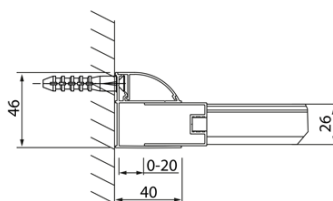

## Rozmery

**Šírka:** 1200 mm  
**Výška:** 2000 mm

## Vlastnosti

**Farba profilu:** Chróm - Leštený hliník  
**Tvar:** Dvere do niky  
**Typ otvárania:** Posuvné  
**Smer otvárania:** Univerzálne  
**Šírka vstupu:** 475 mm  
**Typ výplne:** Číre sklo  
**Úprava skla:** Antidrop  
**Hrúbka skla:** 8 mm  
**Inštalačná šírka od:** 1170 mm  
**Inštalačná šírka do:** 1210 mm  
**Vlastnosti:** Rámové prevedenie  
**Hmotnosť / ks:** 46.03 kg  
**Balenie:** 1 ks  
**Záruka:** 2 roky

## Technický list

Model	A	B	C
DL1015	970-1010	375	~437
DL1115	1070-1110	425	~487
DL1215	1170-1210	475	~537
DL1315	1270-1310	525	~587
DL1415	1370-1410	575	~637

Model	A	C	D
DL1015	970-1010	375	~437
DL1115	1070-1110	425	~487
DL1215	1170-1210	475	~537
DL1315	1270-1310	525	~587
DL1415	1370-1410	575	~637