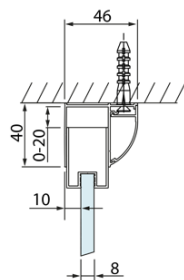

## Rozmery

**Šírka:** 1200 mm  
**Výška:** 2000 mm

## Vlastnosti

**Farba profilu:** Chróm - Leštený hliník  
**Tvar:** Dvere do niky  
**Typ otvárania:** Posuvné  
**Smer otvárania:** Univerzálne  
**Šírka vstupu:** 475 mm  
**Typ výplne:** Číre sklo  
**Úprava skla:** Antidrop  
**Hrúbka skla:** 8 mm  
**Inštalačná šírka od:** 1170 mm  
**Inštalačná šírka do:** 1210 mm  
**Vlastnosti:** Rámové prevedenie  
**Hmotnosť / ks:** 46.03 kg  
**Balenie:** 1 ks  
**Záruka:** 2 roky

## Technický list

Model	A	B	C
DL1015	970-1010	375	~437
DL1115	1070-1110	425	~487
DL1215	1170-1210	475	~537
DL1315	1270-1310	525	~587
DL1415	1370-1410	575	~637

Model	A	C	D
DL1015	970-1010	375	~437
DL1115	1070-1110	425	~487
DL1215	1170-1210	475	~537
DL1315	1270-1310	525	~587
DL1415	1370-1410	575	~637