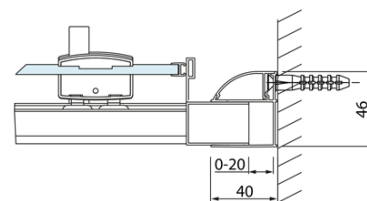

## Rozmery

**Šírka:** 1200 mm  
**Výška:** 2000 mm

## Vlastnosti

**Farba profilu:** Chróm - Leštený hliník  
**Tvar:** Dvere do niky  
**Typ otvárania:** Posuvné  
**Smer otvárania:** Univerzálne  
**Šírka vstupu:** 475 mm  
**Typ výplne:** Číre sklo  
**Úprava skla:** Antidrop  
**Hrúbka skla:** 8 mm  
**Inštalačná šírka od:** 1170 mm  
**Inštalačná šírka do:** 1210 mm  
**Vlastnosti:** Rámové prevedenie  
**Hmotnosť / ks:** 46.03 kg  
**Balenie:** 1 ks  
**Záruka:** 2 roky

## Technický list

Model	A	B	C
DL1015	970-1010	375	~437
DL1115	1070-1110	425	~487
DL1215	1170-1210	475	~537
DL1315	1270-1310	525	~587
DL1415	1370-1410	575	~637

Model	A	C	D
DL1015	970-1010	375	~437
DL1115	1070-1110	425	~487
DL1215	1170-1210	475	~537
DL1315	1270-1310	525	~587
DL1415	1370-1410	575	~637