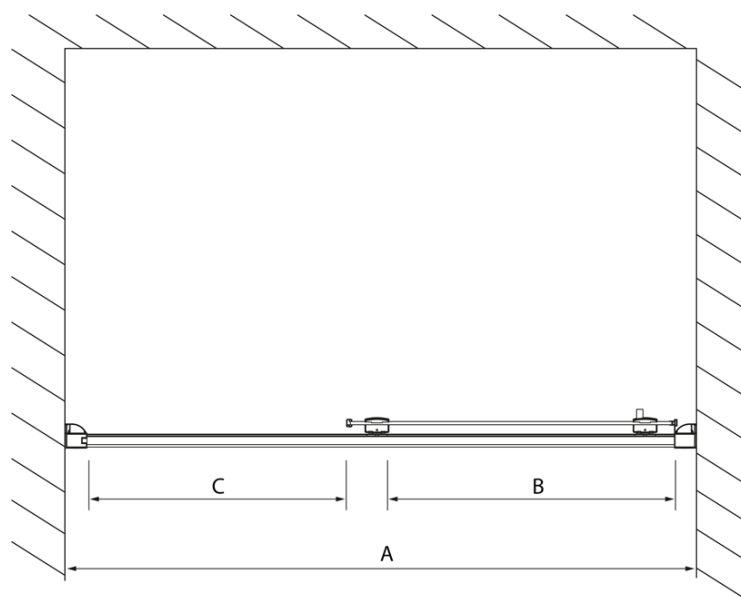

## Rozmery

Šírka: 1000 mm  
Výška: 2000 mm

## Vlastnosti

Farba profilu: Chróm - Leštený hliník  
Tvar: Dvere do niky  
Typ otvárania: Posuvné  
Smer otvárania: Univerzálne  
Šírka vstupu: 375 mm  
Typ výplne: Číre sklo  
Úprava skla: Antidrop  
Hrúbka skla: 8 mm  
Inštalačná šírka od: 970 mm  
Inštalačná šírka do: 1010 mm  
Vlastnosti: Rámové prevedenie  
Hmotnosť / ks: 40.0 kg  
Balenie: 1 ks  
Záruka: 2 roky

## Technický list

Model	A	B	C
DL1015	970-1010	375	~437
DL1115	1070-1110	425	~487
DL1215	1170-1210	475	~537
DL1315	1270-1310	525	~587
DL1415	1370-1410	575	~637

Model	A	C	D
DL1015	970-1010	375	~437
DL1115	1070-1110	425	~487
DL1215	1170-1210	475	~537
DL1315	1270-1310	525	~587
DL1415	1370-1410	575	~637