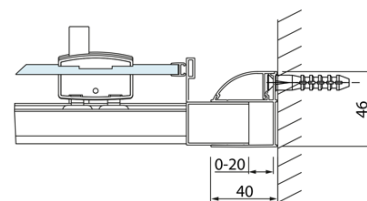

Objednací kód: DL1015

Základné informácie

Značka: Polysan
Séria: LUCIS LINE

Rozmery

Šírka: 1000 mm
Výška: 2000 mm

Vlastnosti

Záruka: 2 roky
Hmotnosť / ks: 40 kg
Balenie: 1 ks
Farba profilu: Chróm
Tvar: Dvere do niky
Typ otvárania: Posuvné
Smer otvárania: Univerzálne
Šírka vstupu: 375 mm
Typ výplne: Číre sklo
Úprava skla: Antidrop
Hrúbka skla: 8 mm
Inštalačná šírka od: 970 mm
Inštalačná šírka do: 1010 mm
Vlastnosti: Rámové prevedenie
3D model: ÁNO

Technický list

Model	A	B	C
DL1015	970-1010	375	~437
DL1115	1070-1110	425	~487
DL1215	1170-1210	475	~537
DL1315	1270-1310	525	~587
DL1415	1370-1410	575	~637

Model	A	C	D
DL1015	970-1010	375	~437
DL1115	1070-1110	425	~487
DL1215	1170-1210	475	~537
DL1315	1270-1310	525	~587
DL1415	1370-1410	575	~637

Model	B
DL3215	670-690
DL3315	770-790
DL3415	870-890
DL3515	970-990