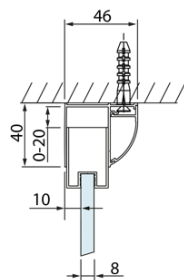

Objednací kód: DL1015

Základné informácie

Značka: Polysan
Séria: LUCIS LINE

Rozmery

Šírka: 1000 mm
Výška: 2000 mm

Vlastnosti

Záruka: 2 roky
Hmotnosť / ks: 40 kg
Balenie: 1 ks
Farba profilu: Chróm
Tvar: Dvere do niky
Typ otvárania: Posuvné
Smer otvárania: Univerzálne
Šírka vstupu: 375 mm
Typ výplne: Číre sklo
Úprava skla: Antidrop
Hrúbka skla: 8 mm
Inštalačná šírka od: 970 mm
Inštalačná šírka do: 1010 mm
Vlastnosti: Rámové prevedenie
3D model: ÁNO

Technický list

Model	A	B	C
DL1015	970-1010	375	~437
DL1115	1070-1110	425	~487
DL1215	1170-1210	475	~537
DL1315	1270-1310	525	~587
DL1415	1370-1410	575	~637

Model	A	C	D
DL1015	970-1010	375	~437
DL1115	1070-1110	425	~487
DL1215	1170-1210	475	~537
DL1315	1270-1310	525	~587
DL1415	1370-1410	575	~637

Model	B
DL3215	670-690
DL3315	770-790
DL3415	870-890
DL3515	970-990