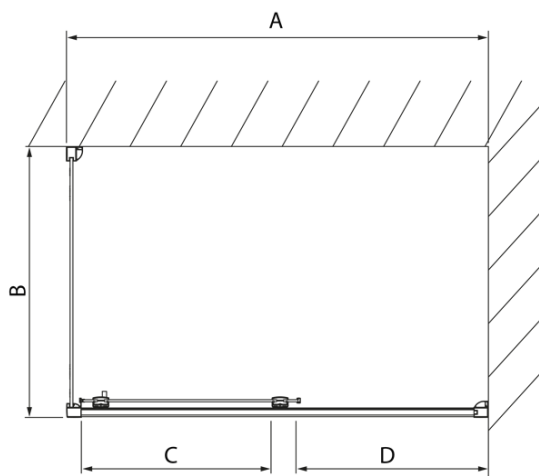

Objednací kód: DL1015

Základné informácie

Značka: Polysan
Séria: LUCIS LINE

Rozmery

Šírka: 1000 mm
Výška: 2000 mm

Vlastnosti

Záruka: 2 roky
Hmotnosť / ks: 40 kg
Balenie: 1 ks
Farba profilu: Chróm
Tvar: Dvere do niky
Typ otvárania: Posuvné
Smer otvárania: Univerzálne
Šírka vstupu: 375 mm
Typ výplne: Číre sklo
Úprava skla: Antidrop
Hrúbka skla: 8 mm
Inštalačná šírka od: 970 mm
Inštalačná šírka do: 1010 mm
Vlastnosti: Rámové prevedenie
3D model: ÁNO

Technický list

Model	A	B	C
DL1015	970-1010	375	~437
DL1115	1070-1110	425	~487
DL1215	1170-1210	475	~537
DL1315	1270-1310	525	~587
DL1415	1370-1410	575	~637

Model	A	C	D
DL1015	970-1010	375	~437
DL1115	1070-1110	425	~487
DL1215	1170-1210	475	~537
DL1315	1270-1310	525	~587
DL1415	1370-1410	575	~637

Model	B
DL3215	670-690
DL3315	770-790
DL3415	870-890
DL3515	970-990