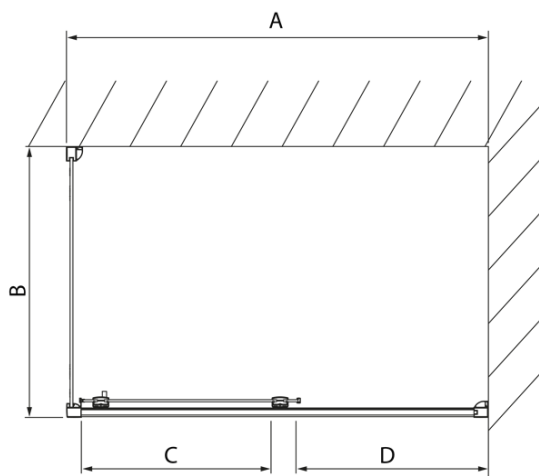

## Rozmery

Šírka: 1000 mm  
Výška: 2000 mm

## Vlastnosti

Farba profilu: Chróm - Leštený hliník  
Tvar: Dvere do niky  
Typ otvárania: Posuvné  
Smer otvárania: Univerzálne  
Šírka vstupu: 375 mm  
Typ výplne: Číre sklo  
Úprava skla: Antidrop  
Hrúbka skla: 8 mm  
Inštalačná šírka od: 970 mm  
Inštalačná šírka do: 1010 mm  
Vlastnosti: Rámové prevedenie  
Hmotnosť / ks: 40.0 kg  
Balenie: 1 ks  
Záruka: 2 roky

## Technický list

Model	A	B	C
DL1015	970-1010	375	~437
DL1115	1070-1110	425	~487
DL1215	1170-1210	475	~537
DL1315	1270-1310	525	~587
DL1415	1370-1410	575	~637

Model	A	C	D
DL1015	970-1010	375	~437
DL1115	1070-1110	425	~487
DL1215	1170-1210	475	~537
DL1315	1270-1310	525	~587
DL1415	1370-1410	575	~637