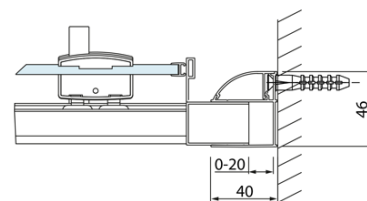

## Rozmery

Šírka: 1000 mm  
Výška: 2000 mm

## Vlastnosti

Farba profilu: Chróm - Leštený hliník  
Tvar: Dvere do niky  
Typ otvárania: Posuvné  
Smer otvárania: Univerzálne  
Šírka vstupu: 375 mm  
Typ výplne: Číre sklo  
Úprava skla: Antidrop  
Hrúbka skla: 8 mm  
Inštalačná šírka od: 970 mm  
Inštalačná šírka do: 1010 mm  
Vlastnosti: Rámové prevedenie  
Hmotnosť / ks: 40.0 kg  
Balenie: 1 ks  
Záruka: 2 roky

## Technický list

Model	A	B	C
DL1015	970-1010	375	~437
DL1115	1070-1110	425	~487
DL1215	1170-1210	475	~537
DL1315	1270-1310	525	~587
DL1415	1370-1410	575	~637

Model	A	C	D
DL1015	970-1010	375	~437
DL1115	1070-1110	425	~487
DL1215	1170-1210	475	~537
DL1315	1270-1310	525	~587
DL1415	1370-1410	575	~637