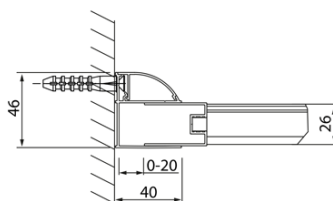

## Rozmery

Šírka: 1000 mm  
Výška: 2000 mm

## Vlastnosti

Farba profilu: Chróm - Leštený hliník  
Tvar: Dvere do niky  
Typ otvárania: Posuvné  
Smer otvárania: Univerzálne  
Šírka vstupu: 375 mm  
Typ výplne: Číre sklo  
Úprava skla: Antidrop  
Hrúbka skla: 8 mm  
Inštalačná šírka od: 970 mm  
Inštalačná šírka do: 1010 mm  
Vlastnosti: Rámové prevedenie  
Hmotnosť / ks: 40.0 kg  
Balenie: 1 ks  
Záruka: 2 roky

## Technický list

Model	A	B	C
DL1015	970-1010	375	~437
DL1115	1070-1110	425	~487
DL1215	1170-1210	475	~537
DL1315	1270-1310	525	~587
DL1415	1370-1410	575	~637

Model	A	C	D
DL1015	970-1010	375	~437
DL1115	1070-1110	425	~487
DL1215	1170-1210	475	~537
DL1315	1270-1310	525	~587
DL1415	1370-1410	575	~637