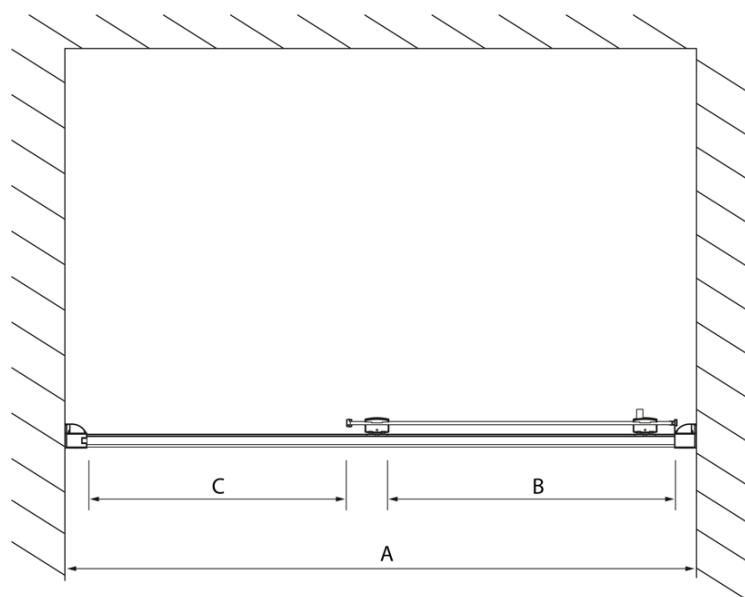

Objednací kód: DL1015

Základné informácie

Značka: Polysan
Séria: LUCIS LINE

Rozmery

Šírka: 1000 mm
Výška: 2000 mm

Vlastnosti

Záruka: 2 roky
Hmotnosť / ks: 40 kg
Balenie: 1 ks
Farba profilu: Chróm
Tvar: Dvere do niky
Typ otvárania: Posuvné
Smer otvárania: Univerzálne
Šírka vstupu: 375 mm
Typ výplne: Číre sklo
Úprava skla: Antidrop
Hrúbka skla: 8 mm
Inštalačná šírka od: 970 mm
Inštalačná šírka do: 1010 mm
Vlastnosti: Rámové prevedenie
3D model: ÁNO

Technický list

Model	A	B	C
DL1015	970-1010	375	~437
DL1115	1070-1110	425	~487
DL1215	1170-1210	475	~537
DL1315	1270-1310	525	~587
DL1415	1370-1410	575	~637

Model	A	C	D
DL1015	970-1010	375	~437
DL1115	1070-1110	425	~487
DL1215	1170-1210	475	~537
DL1315	1270-1310	525	~587
DL1415	1370-1410	575	~637

Model	B
DL3215	670-690
DL3315	770-790
DL3415	870-890
DL3515	970-990