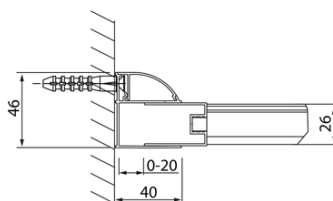

Objednací kód: DL1015

Základné informácie

Značka: Polysan
Séria: LUCIS LINE

Rozmery

Šírka: 1000 mm
Výška: 2000 mm

Vlastnosti

Záruka: 2 roky
Hmotnosť / ks: 40 kg
Balenie: 1 ks
Farba profilu: Chróm
Tvar: Dvere do niky
Typ otvárania: Posuvné
Smer otvárania: Univerzálne
Šírka vstupu: 375 mm
Typ výplne: Číre sklo
Úprava skla: Antidrop
Hrúbka skla: 8 mm
Inštalačná šírka od: 970 mm
Inštalačná šírka do: 1010 mm
Vlastnosti: Rámové prevedenie
3D model: ÁNO

Technický list

Model	A	B	C
DL1015	970-1010	375	~437
DL1115	1070-1110	425	~487
DL1215	1170-1210	475	~537
DL1315	1270-1310	525	~587
DL1415	1370-1410	575	~637

Model	A	C	D
DL1015	970-1010	375	~437
DL1115	1070-1110	425	~487
DL1215	1170-1210	475	~537
DL1315	1270-1310	525	~587
DL1415	1370-1410	575	~637

Model	B
DL3215	670-690
DL3315	770-790
DL3415	870-890
DL3515	970-990