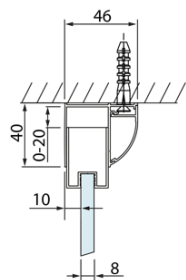

## Rozmery

Šírka: 1000 mm  
Výška: 2000 mm

## Vlastnosti

Farba profilu: Chróm - Leštený hliník  
Tvar: Dvere do niky  
Typ otvárania: Posuvné  
Smer otvárania: Univerzálne  
Šírka vstupu: 375 mm  
Typ výplne: Číre sklo  
Úprava skla: Antidrop  
Hrúbka skla: 8 mm  
Inštalačná šírka od: 970 mm  
Inštalačná šírka do: 1010 mm  
Vlastnosti: Rámové prevedenie  
Hmotnosť / ks: 40.0 kg  
Balenie: 1 ks  
Záruka: 2 roky

## Technický list

Model	A	B	C
DL1015	970-1010	375	~437
DL1115	1070-1110	425	~487
DL1215	1170-1210	475	~537
DL1315	1270-1310	525	~587
DL1415	1370-1410	575	~637

Model	A	C	D
DL1015	970-1010	375	~437
DL1115	1070-1110	425	~487
DL1215	1170-1210	475	~537
DL1315	1270-1310	525	~587
DL1415	1370-1410	575	~637