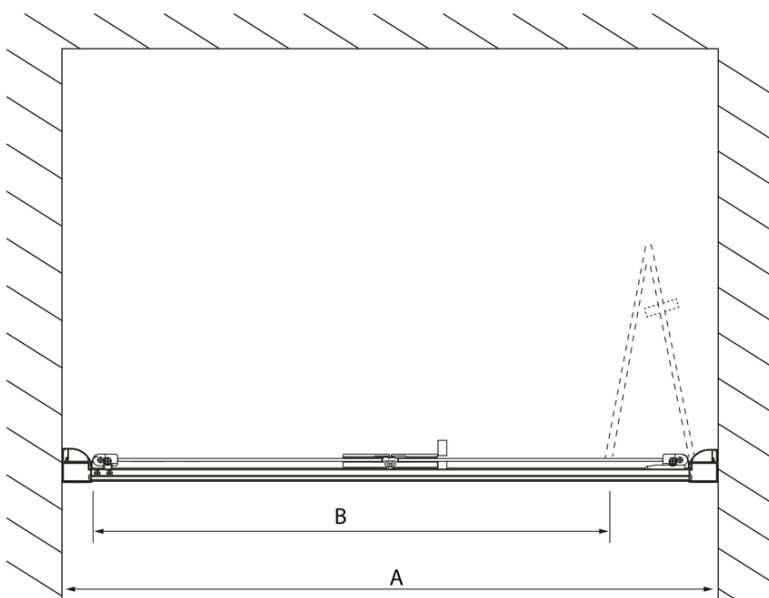

LUCIS LINE skladacie sprchové dvere 900mm, číre sklo

Objednací kód: DL2815

Základné informácie

Značka: Polysan
Séria: LUCIS LINE

Rozmery

Šírka: 900 mm
Výška: 2000 mm

Vlastnosti

Farba profilu: Chróm - Leštený hliník
Tvar: Dvere do niky
Typ otvárania: Skladacie
Smer otvárania: Univerzálne
Šírka vstupu: 675 mm
Typ výplne: Číre sklo
Úprava skla: Antidrop
Hrúbka skla: 4 mm
Inštalačná šírka od: 870 mm
Inštalačná šírka do: 910 mm
Vlastnosti: Rámové prevedenie
Hmotnosť / ks: 23.99 kg
Balenie: 1 ks
Záruka: 2 roky

Technický list

Model	A	B
DL2715	770-810	575
DL2815	870-910	675

LUCIS LINE skladacie sprchové dvere 900mm, číre sklo

Model	A	C
DL2715	770-810	575
DL2815	870-910	675

Model	B
DL3215	670-690
DL3315	770-790
DL3415	870-890
DL3515	970-990