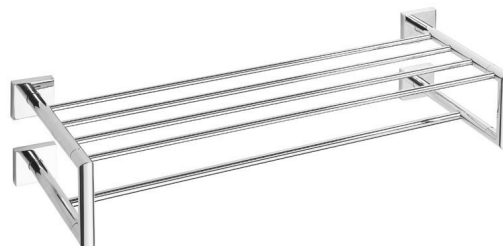

**X-SQUARE polička na uteráky dvojitá s hrazdou**  
**650x155x255mm, chróm**

**Objednací kód:** XQ412

**Základné informácie**

**Značka:** Sapho  
**Séria:** X-SQUARE

**Rozmery**

**Dĺžka:** 620 mm  
**Šírka:** 620 mm  
**Výška:** 160 mm  
**Hĺbka:** 225 mm

**Vlastnosti**

**Farba:** Chróm  
**Materiál:** Mosadz  
**Tvar:** Hranaté  
**Druh:** Držiak uterákov: s policou  
**Inštalácia:** Vrtanie  
**Hmotnosť / ks:** 1.343 kg  
**Balenie:** 1 ks  
**Záruka:** 10 rokov

X-SQUARE polička na uteráky dvojitá s hrazdou  
650x155x255mm, chróm

Technický list