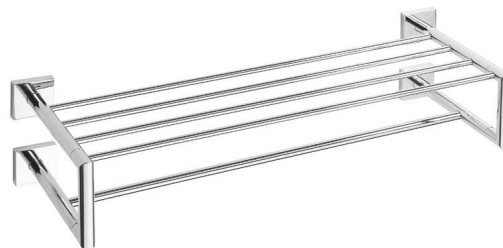

X-SQUARE polička na uteráky dvojitá s hrazdou
650x155x255mm, chróm

Objednací kód: XQ412

Základné informácie

Značka: Sapho
Séria: X-SQUARE

Rozmery

Dĺžka: 620 mm
Šírka: 620 mm
Výška: 160 mm
Hĺbka: 225 mm

Vlastnosti

Farba: Chróm
Materiál: Mosadz
Tvar: Hranaté
Druh: Držiak uterákov: s policou
Inštalácia: Vrtanie
Hmotnosť / ks: 1.343 kg
Balenie: 1 ks
Záruka: 10 rokov

X-SQUARE polička na uteráky dvojitá s hrazdou
650x155x255mm, chróm