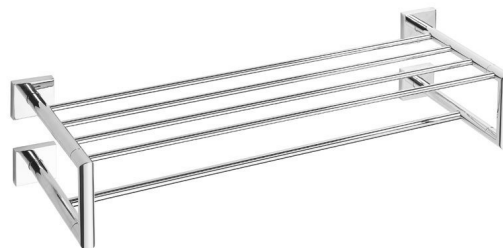

X-SQUARE polička na uteráky dvojité s hrazdou
650x155x255mm, chróm

Objednací kód: XQ412

Základné informácie

Značka: Sapho
Séria: X-SQUARE

Rozmery

Dĺžka: 620 mm
Šírka: 620 mm
Výška: 160 mm
Hĺbka: 225 mm

Vlastnosti

Farba: Chróm
Materiál: Mosadz
Tvar: Hranaté
Druh: Držiak uterákov: s policou
Inštalácia: Vrtanie
Hmotnosť / ks: 1.343 kg
Balenie: 1 ks
Záruka: 10 rokov

X-SQUARE polička na uteráky dvojitá s hrazdou
650x155x255mm, chróm