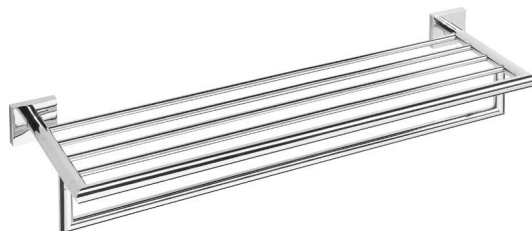

X-SQUARE polička na uteráky s hrazdou
650x110x215mm, chróm

Objednací kód: XQ601

Základné informácie

Značka: Sapho
Séria: X-SQUARE

Rozmery

Dĺžka: 655 mm
Šírka: 655 mm
Výška: 106 mm
Hĺbka: 215 mm

Vlastnosti

Farba: Chróm
Materiál: Mosadz
Tvar: Hranaté
Druh: Držiak uterákov: s policou
Inštalácia: Vrtanie
Hmotnosť / ks: 1.82 kg
Balenie: 1 ks
Záruka: 10 rokov

X-SQUARE polička na uteráky s hrazdou
650x110x215mm, chróm

Technický list