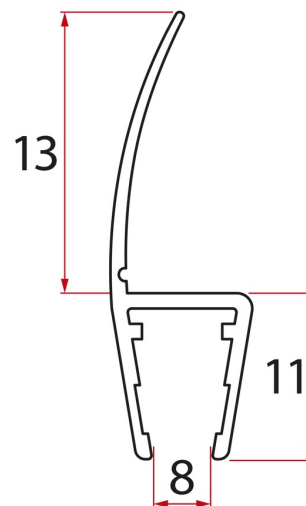

Set zvislých tesnení medzi sklá 8mm

Objednací kód: NDGL03

Základné informácie

Značka: Gelco

Rozmery

Dĺžka: 1900 mm

Vlastnosti

Hrúbka skla: 8 mm

Hmotnosť / ks: 0.005 kg

Balenie: 1 ks

Záruka: 2 roky

Technický list